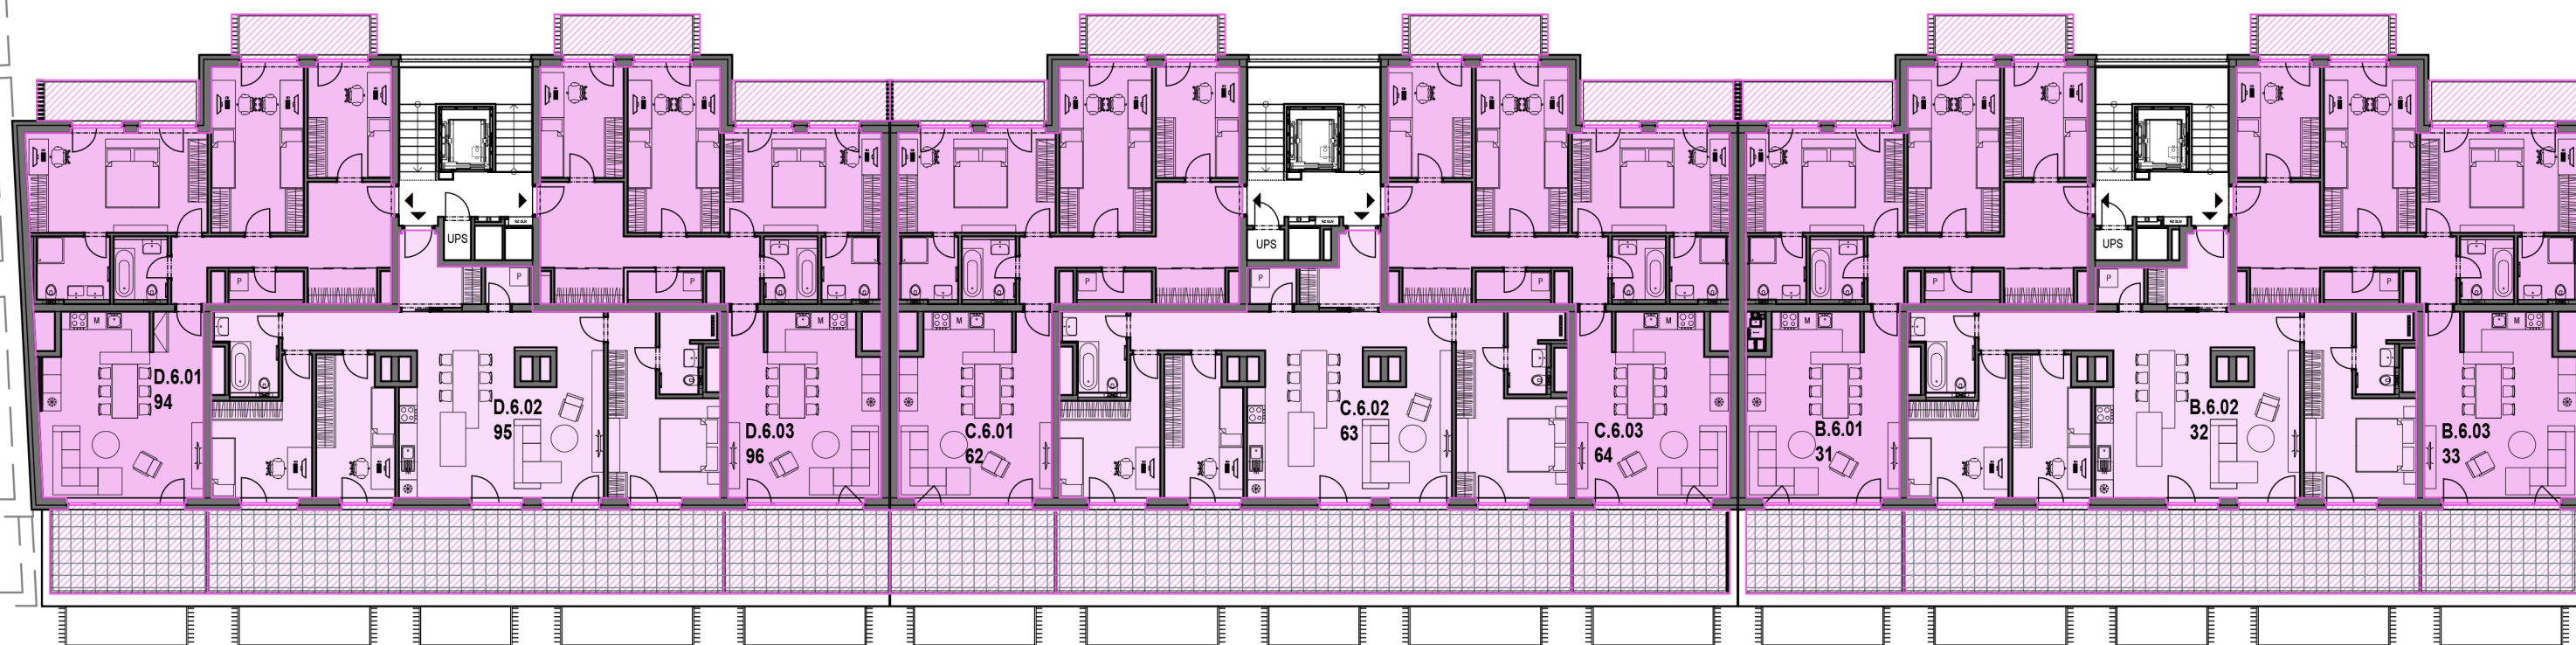

REZIDENCE PRAŽSKÁ — BENEŠOV —

LEGENDA BYTŮ

označení	dispozice	podlahová plocha (m ²)	označení	dispozice	podlahová plocha (m ²)	označení	dispozice	podlahová plocha (m ²)
94 / D.6.01	4+kk	117,6	62 / C.6.01	4+kk	111,1	31 / B.6.01	4+kk	111,1
95 / D.6.02	4+kk	113,4	63 / C.6.02	4+kk	113,3	32 / B.6.02	4+kk	113,2
96 / D.6.03	4+kk	111,1	64 / C.6.03	4+kk	111,1	33 / B.6.03	4+kk	111,1

REZIDENCE PRAŽSKÁ BENEŠOV
1.ETAPA, bytový dům BCD
Benešov u Prahy

PŮDORYS 6.NP

Výpočet podlahové plochy dle Nařízení vlády č. 366/2013 Sb.

Zařízení jednotky je pouze ilustrativní a není součástí dodávky.
Vybavení domu a jednotky je specifikováno v popisu standardu.