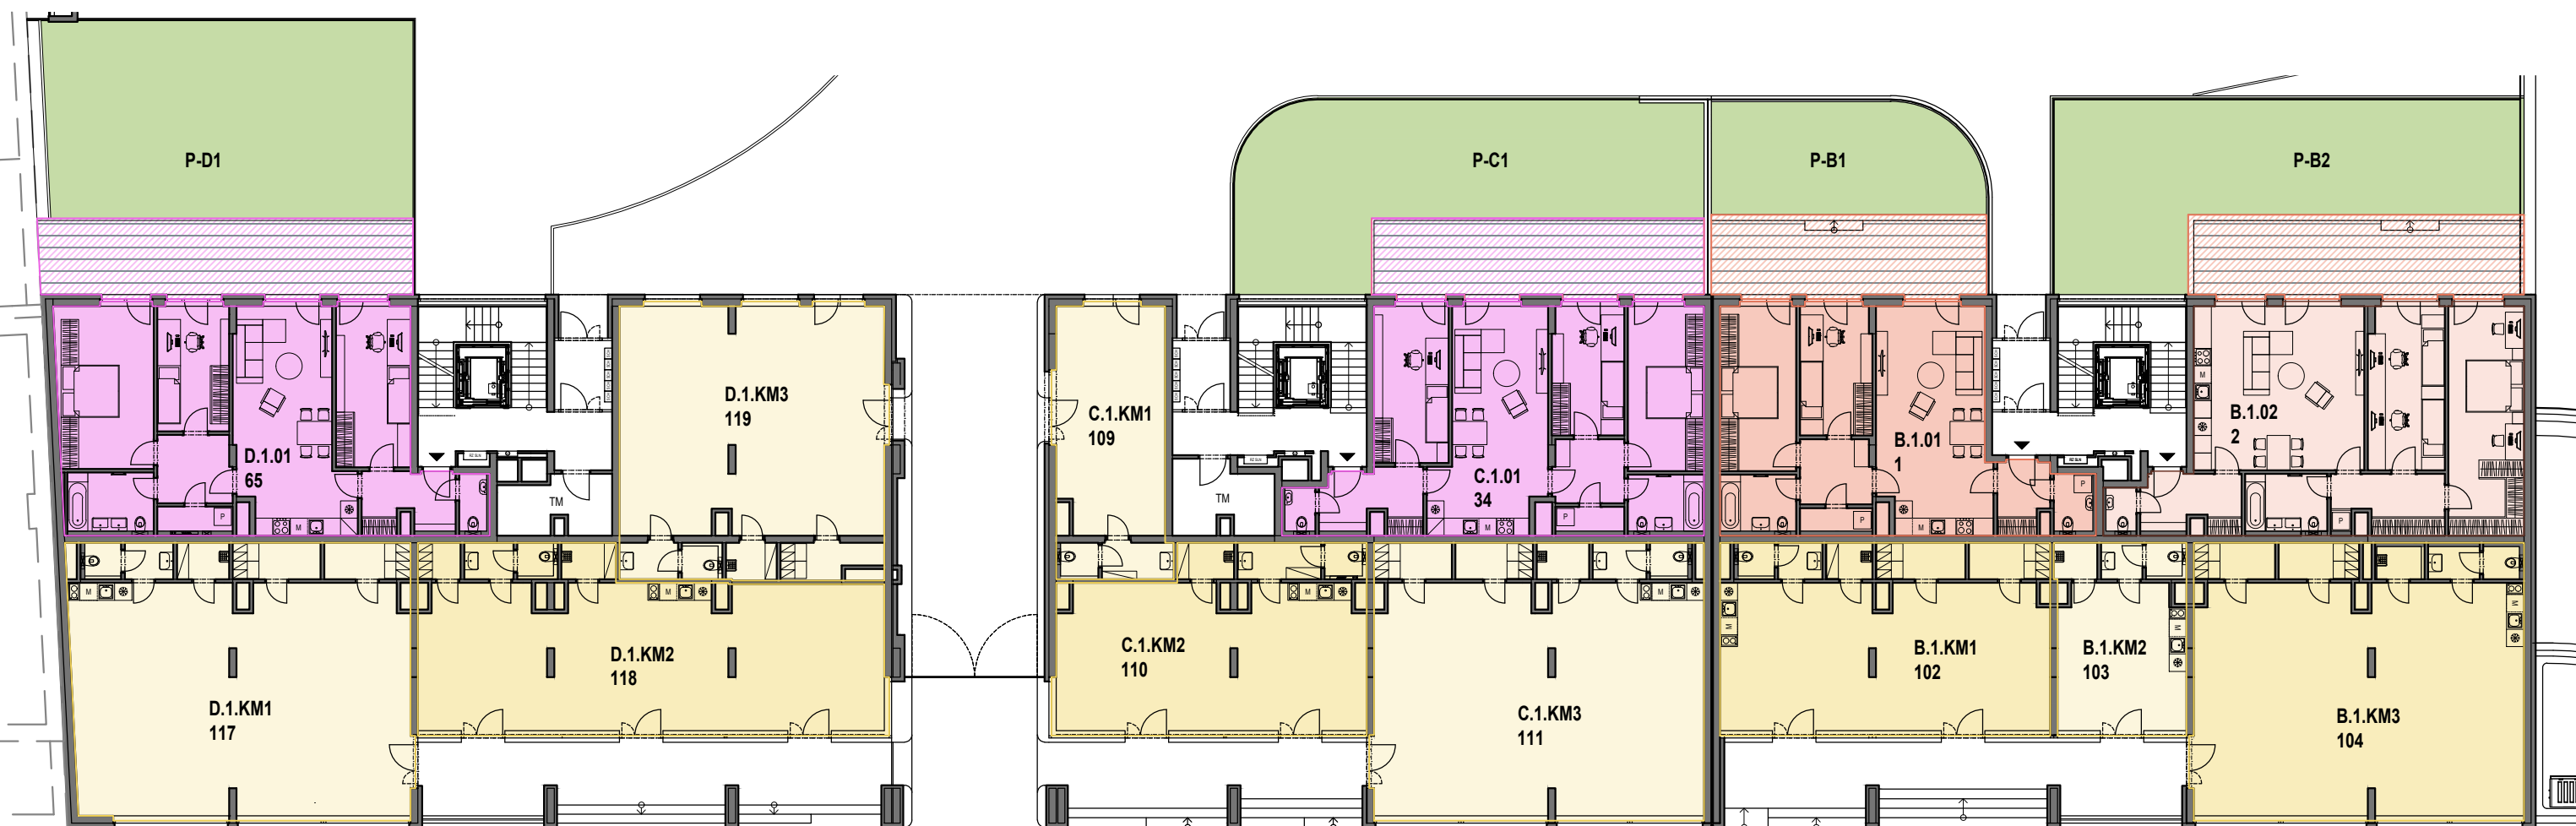

REZIDENCE PRAŽSKÁ — BENEŠOV —

LEGENDA BYTŮ

označení	dispozice	podlahová plocha (m ²)	označení	dispozice	podlahová plocha (m ²)	označení	dispozice	podlahová plocha (m ²)
65 / D.1.01	4+kk	101,7	34 / C.1.01	4+kk	96,0	1 / B.1.01	3+kk	81,2
117 / D.1.KM1	komerce	110,1	109 / C.1.KM1	komerce	36,1	2 / B.1.02	3+kk	95,9
118 / D.1.KM2	komerce	91,8	110 / C.1.KM2	komerce	64,0	102 / B.1.KM1	komerce	74,1
119 / D.1.KM3	komerce	86,4	111 / C.1.KM3	komerce	107,2	103 / B.1.KM2	komerce	29,0
						104 / B.1.KM3	komerce	107,2

REZIDENCE PRAŽSKÁ BENEŠOV
1.ETAPA, bytový dům BCD
Benešov u Prahy

PŮDORYS 1.NP

Výpočet podlahové plochy dle Nařízení vlády č. 366/2013 Sb.

Zařízení jednotky je pouze ilustrativní a není součástí dodávky.
Vybavení domu a jednotky je specifikováno v popisu standardu.