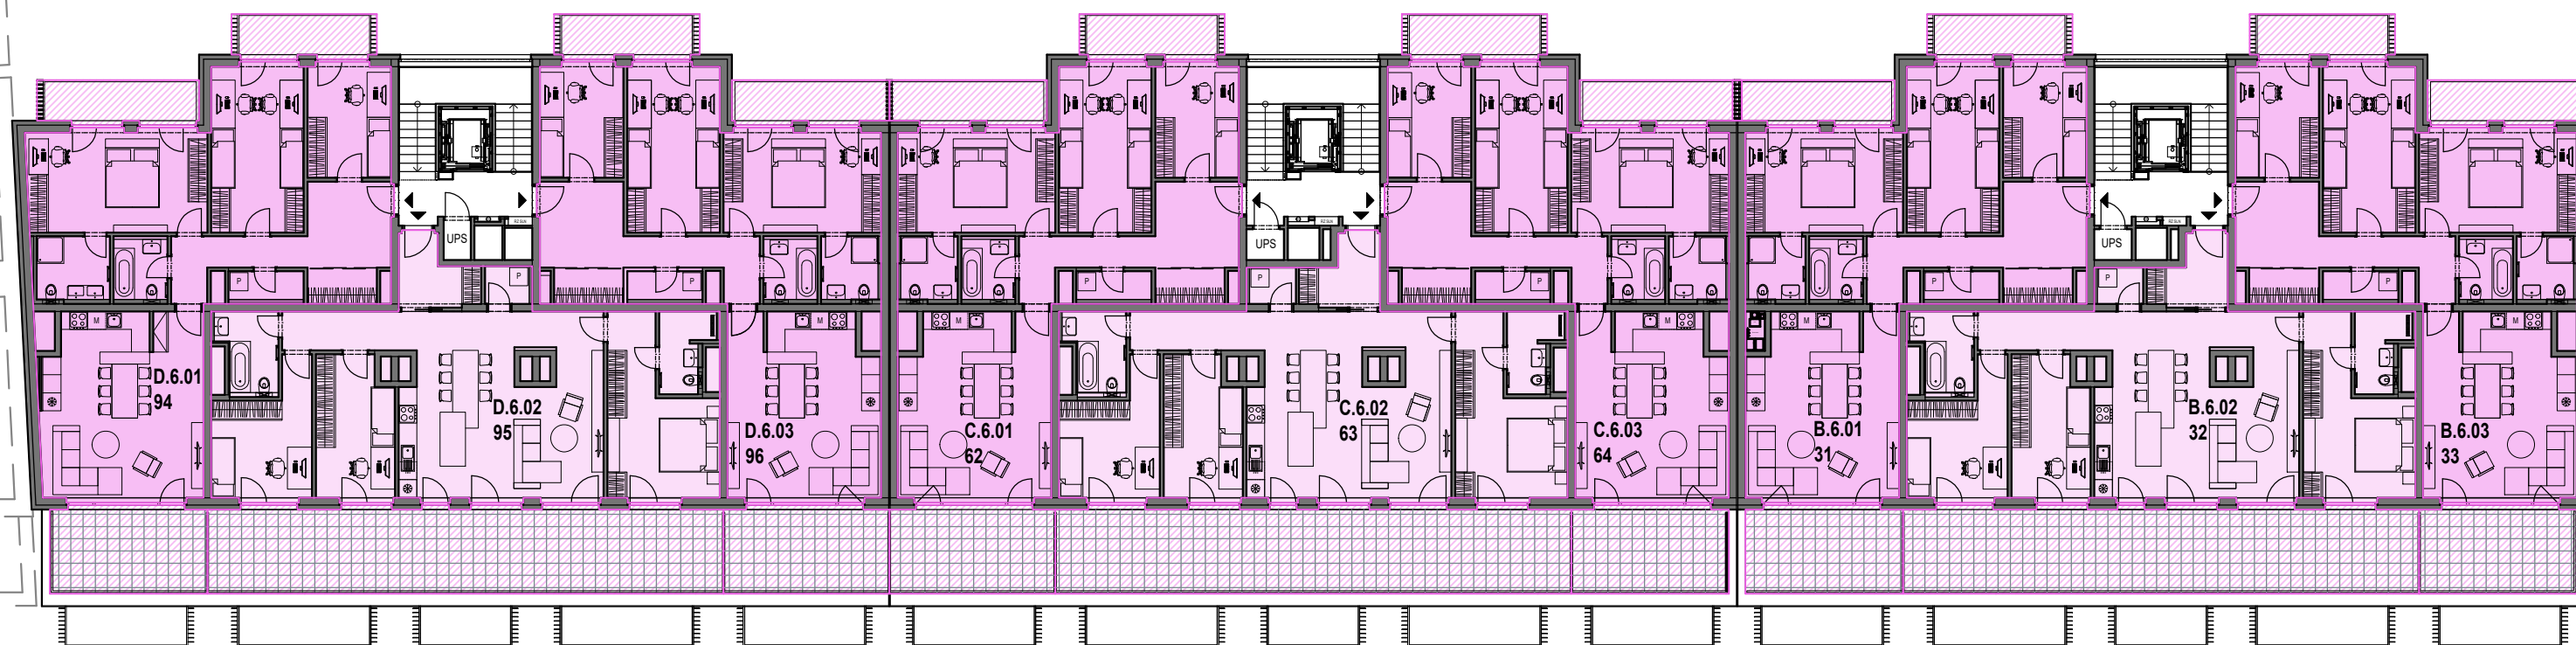

REZIDENCE PRAŽSKÁ
— BENEŠOV —

LEGENDA BYTŮ

označení	dispozice	podlahová plocha (m ²)	označení	dispozice	podlahová plocha (m ²)	označení	dispozice	podlahová plocha (m ²)
94 / D.6.01	4+kk	117,6	62 / C.6.01	4+kk	111,1	31 / B.6.01	4+kk	111,1
95 / D.6.02	4+kk	113,4	63 / C.6.02	4+kk	113,3	32 / B.6.02	4+kk	113,2
96 / D.6.03	4+kk	111,1	64 / C.6.03	4+kk	111,1	33 / B.6.03	4+kk	111,1

REZIDENCE PRAŽSKÁ BENEŠOV
1.ETAPA, bytový dům BCD
Benešov u Prahy

PŮDORYS 6.NP

Výpočet podlahové plochy dle Nařízení vlády č. 366/2013 Sb.

Zařízení jednotky je pouze ilustrativní a není součástí dodávky.
Vybavení domu a jednotky je specifikováno v popisu standardu.