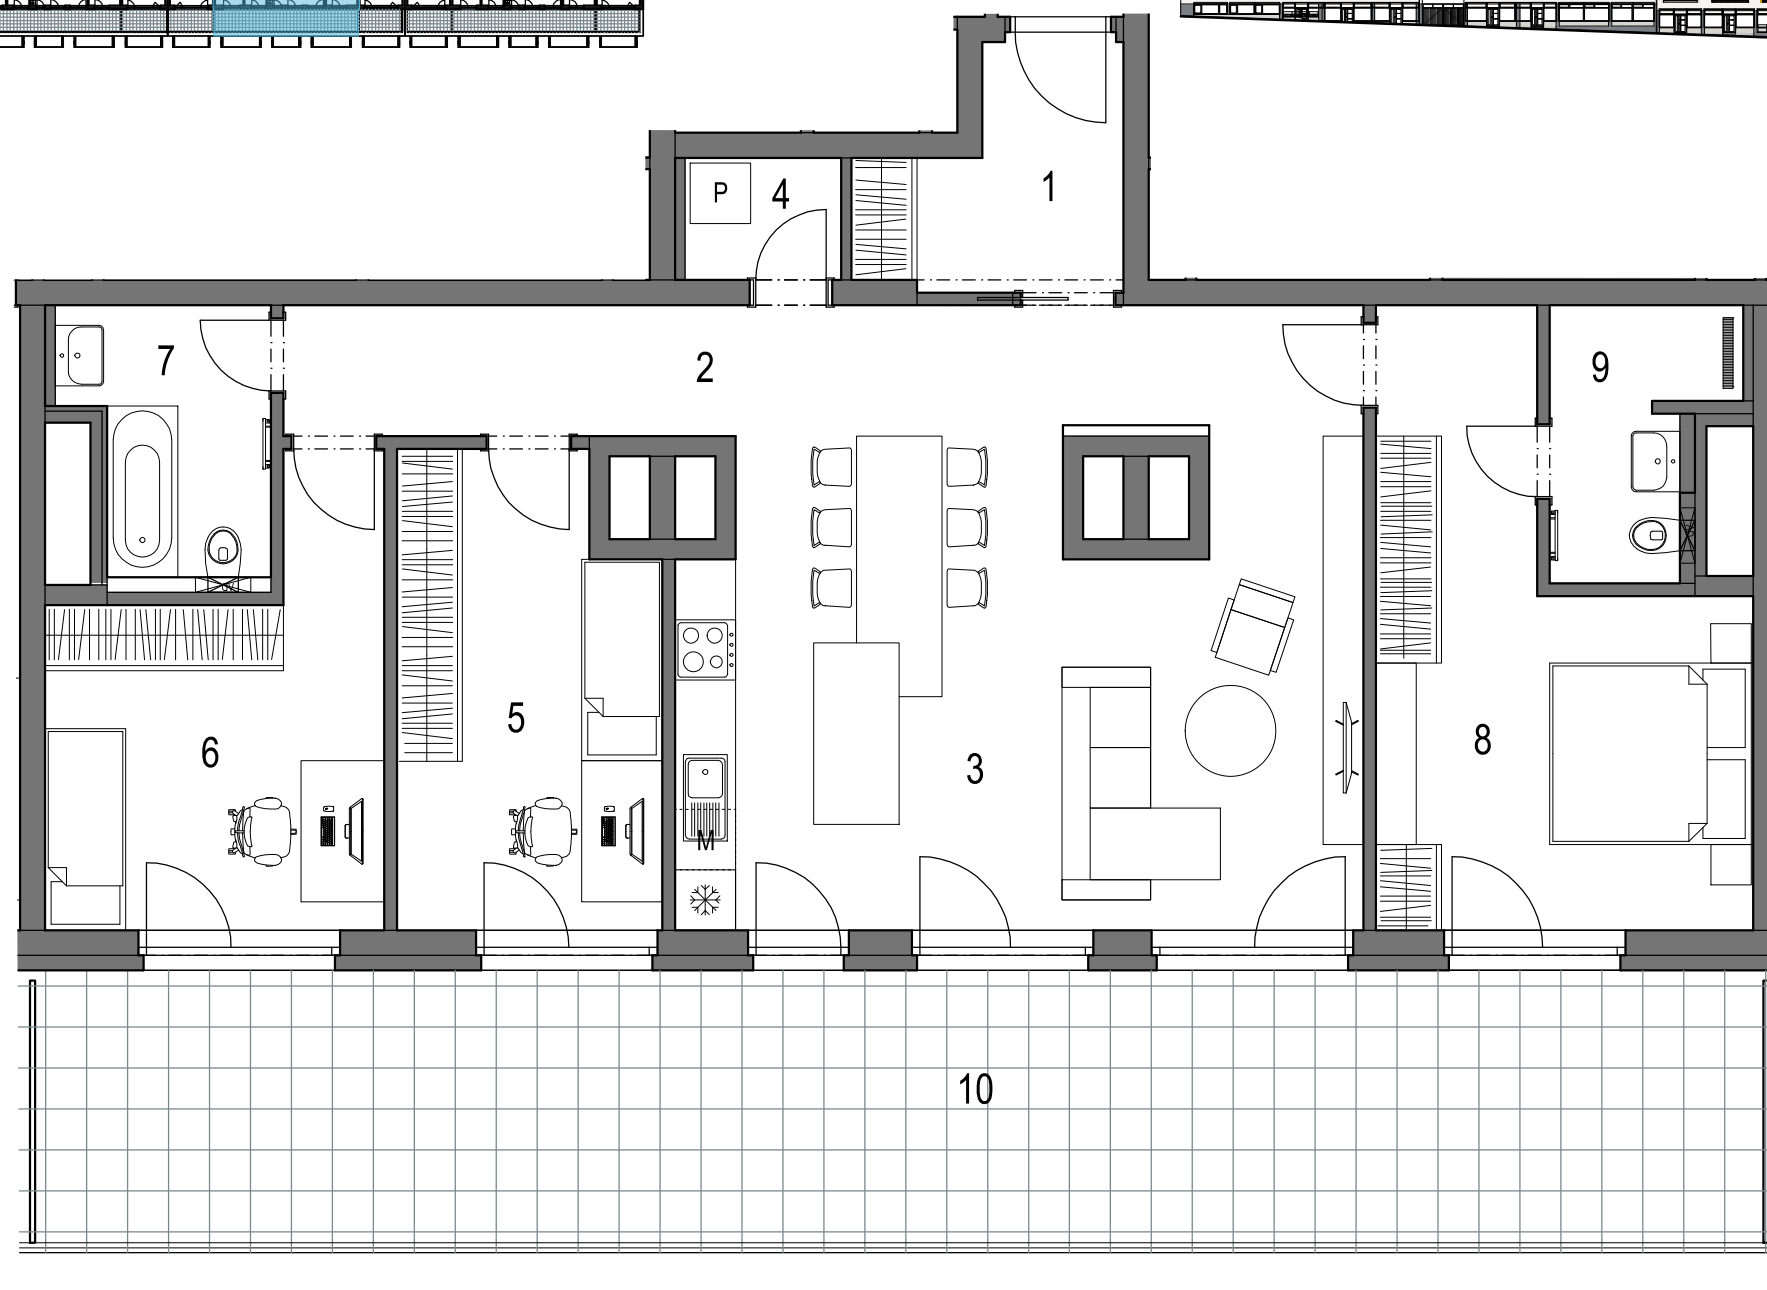

REZIDENCE PRAŽSKÁ — BENEŠOV —

PŮDORYS 6.NP

POHLED NA DŮM

REZIDENCE PRAŽSKÁ BENEŠOV 1. ETAPA bytový dům BCD Benešov u Prahy

BYT **C.6.02** (jednotka **63**) 4+kk 6.NP

OZNAČENÍ	MÍSTNOST	PLOCHA
1	VSTUPNÍ HALA	5,4 m ²
2	CHODBA	14,2 m ²
3	OBÝVACÍ POKOJ + KK	31,0 m ²
4	KOMORA	1,9 m ²
5	POKOJ	11,8 m ²
6	POKOJ	12,4 m ²
7	KOUPELNA	4,9 m ²
8	LOŽNICE	17,2 m ²
9	KOUPELNA	4,1 m ²
CELKOVÁ VNITŘNÍ UŽITNÁ PLOCHA		102,9 m ²
PODLAHOVÁ PLOCHA*		113,3 m²

OSTATNÍ PLOCHY

10 TERASA

* Výpočet podlahové plochy dle Nařízení vlády č. 366/2013 Sb.

Zařízení jednotky je pouze ilustrativní a není součástí dodávky.
Vybavení domu a jednotky je specifikováno v popisu standardu.