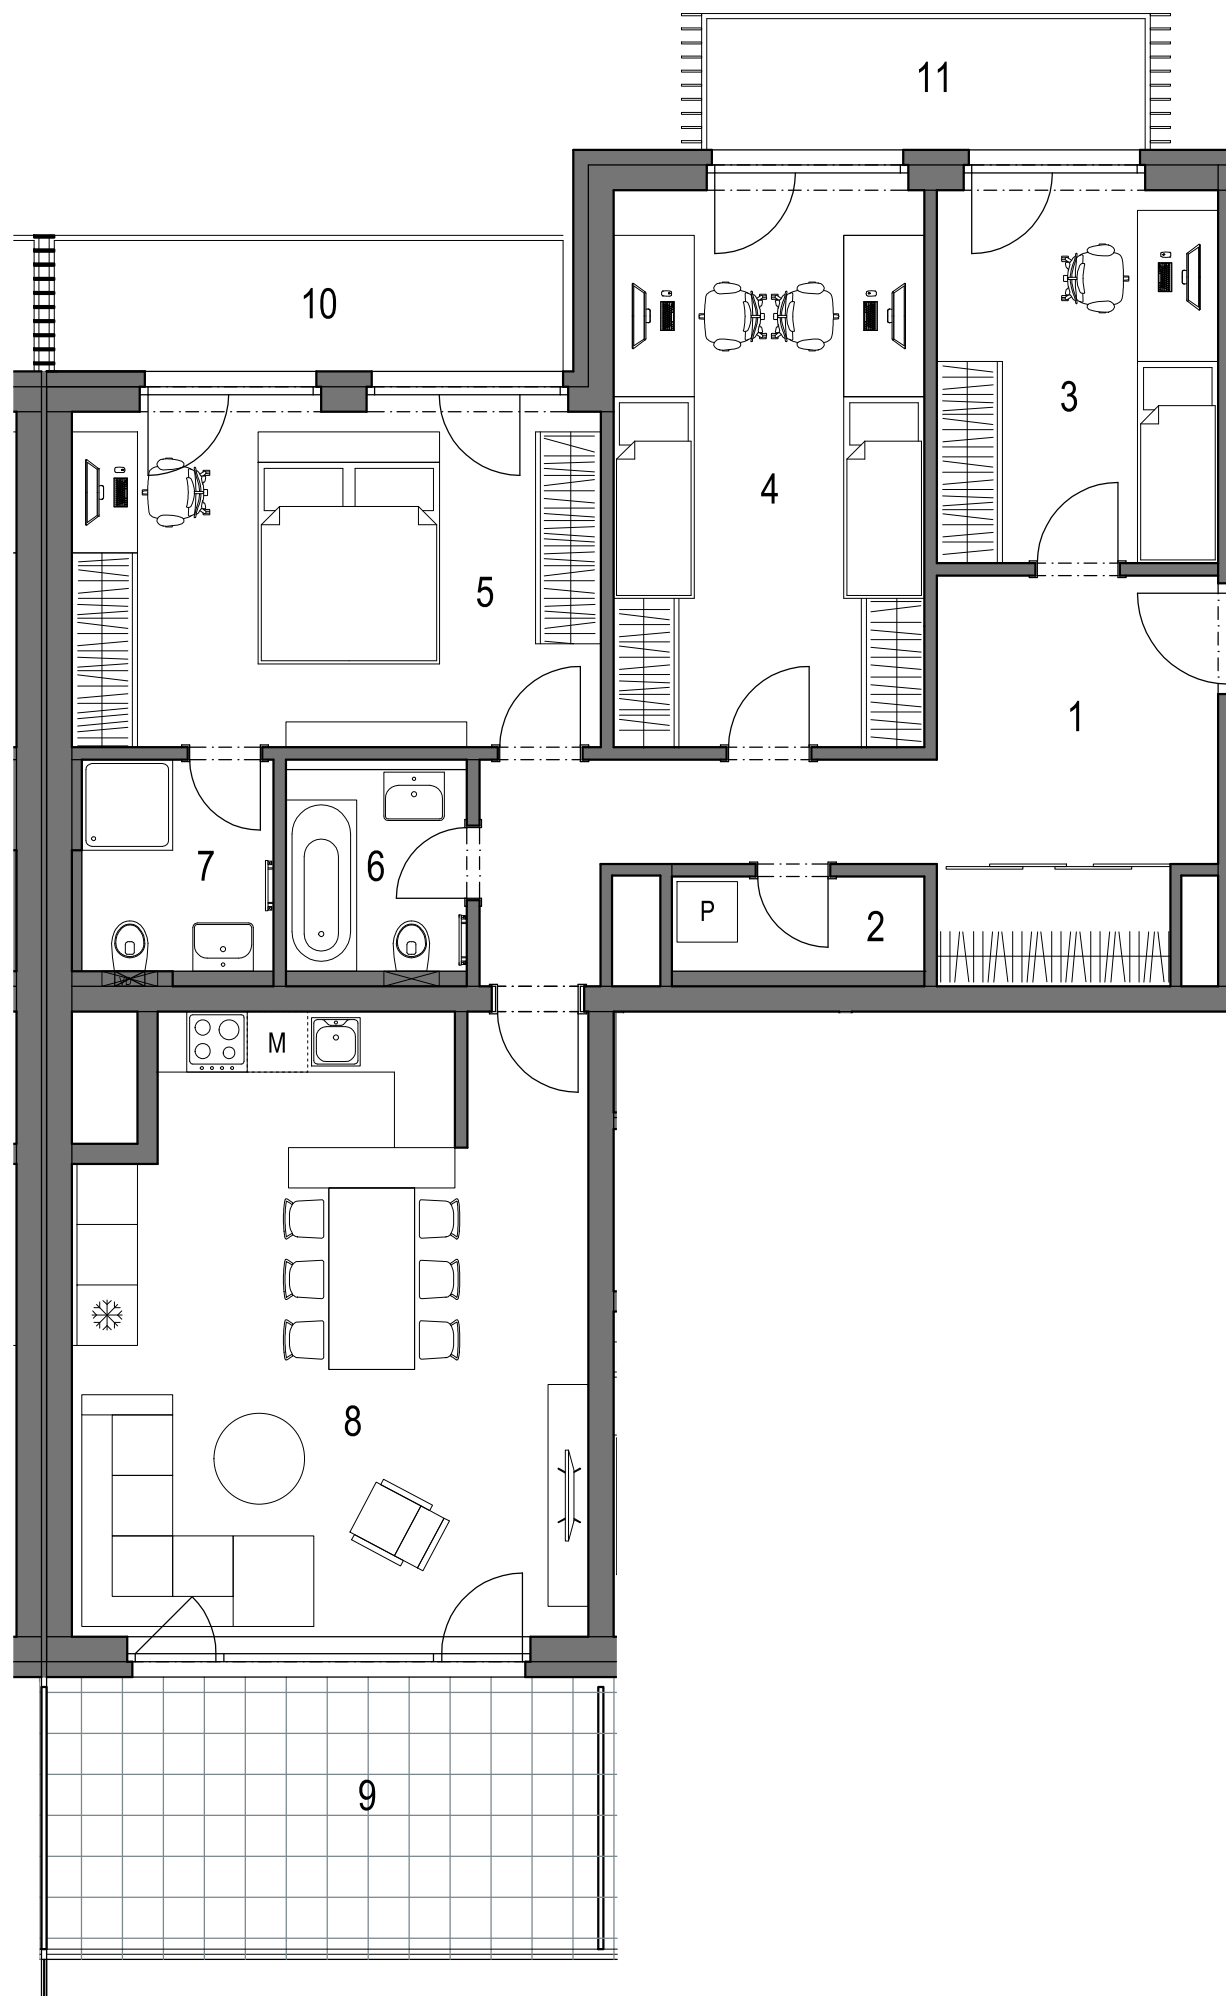

REZIDENCE PRAŽSKÁ BENEŠOV

PŮDORYS 6.NP

POHLED NA DŮM

REZIDENCE PRAŽSKÁ BENEŠOV 1. ETAPA bytový dům BCD Benešov u Prahy

BYT **C.6.01** (jednotka **62**) 4+kk 6.NP

OZNAČENÍ	MÍSTNOST	PLOCHA
1	VSTUPNÍ HALA	17,5 m ²
2	KOMORA	2,4 m ²
3	POKOJ	10,6 m ²
4	POKOJ	17,4 m ²
5	LOŽNICE	18,2 m ²
6	KOUPELNA	3,6 m ²
7	KOUPELNA	4,0 m ²
8	OBÝVACÍ POKOJ + KK	30,5 m ²
CELKOVÁ VNITŘNÍ UŽITNÁ PLOCHA		104,2 m ²
PODLAHOVÁ PLOCHA*		111,1 m²
OSTATNÍ PLOCHY		
9	TERASA	
10	BALKÓN	
11	BALKÓN	

* Výpočet podlahové plochy dle Nařízení vlády č. 366/2013 Sb.

Zařízení jednotky je pouze ilustrativní a není součástí dodávky.
Vybavení domu a jednotky je specifikováno v popisu standardu.

0 1 2 3 4 5 m