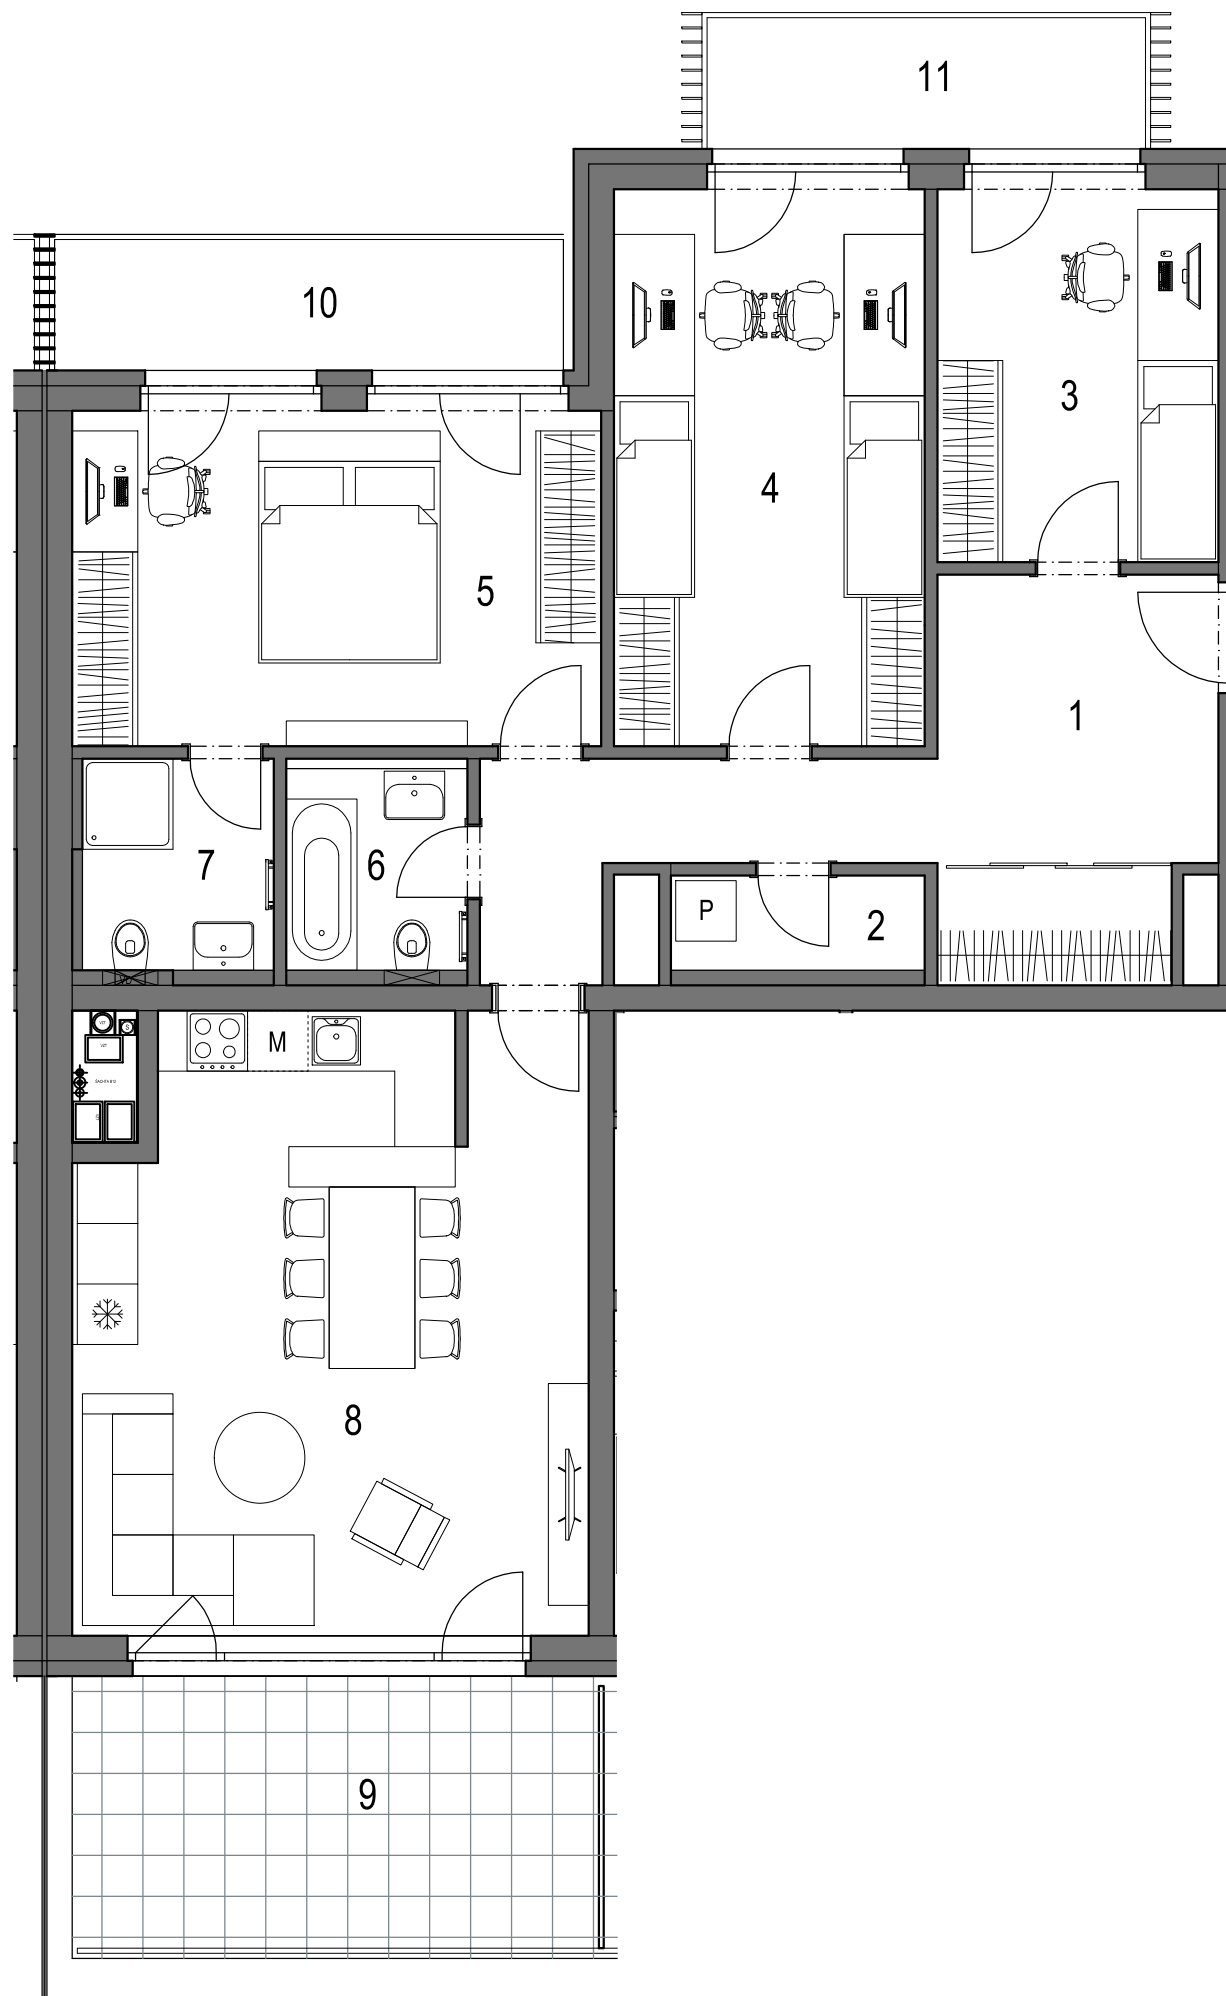

REZIDENCE PRAŽSKÁ BENEŠOV

PŮDORYS 6.NP

POHLED NA DŮM

REZIDENCE PRAŽSKÁ BENEŠOV 1. ETAPA bytový dům BCD Benešov u Prahy

BYT **B.6.01** (jednotka **31**) 4+kk 6.NP

OZNAČENÍ	MÍSTNOST	PLOCHA
1	VSTUPNÍ HALA	17,6 m ²
2	KOMORA	2,4 m ²
3	POKOJ	10,6 m ²
4	POKOJ	17,4 m ²
5	LOŽNICE	18,2 m ²
6	KOUPELNA	3,6 m ²
7	KOUPELNA	4,0 m ²
8	OBÝVACÍ POKOJ + KK	30,5 m ²
CELKOVÁ VNITŘNÍ UŽITNÁ PLOCHA		104,3 m ²
PODLAHOVÁ PLOCHA*		111,1 m²
OSTATNÍ PLOCHY		
9	TERASA	
10	BALKÓN	
11	BALKÓN	

* Výpočet podlahové plochy dle Nařízení vlády č. 366/2013 Sb.

Zařízení jednotky je pouze ilustrativní a není součástí dodávky.
Vybavení domu a jednotky je specifikováno v popisu standardu.

0 1 2 3 4 5 m