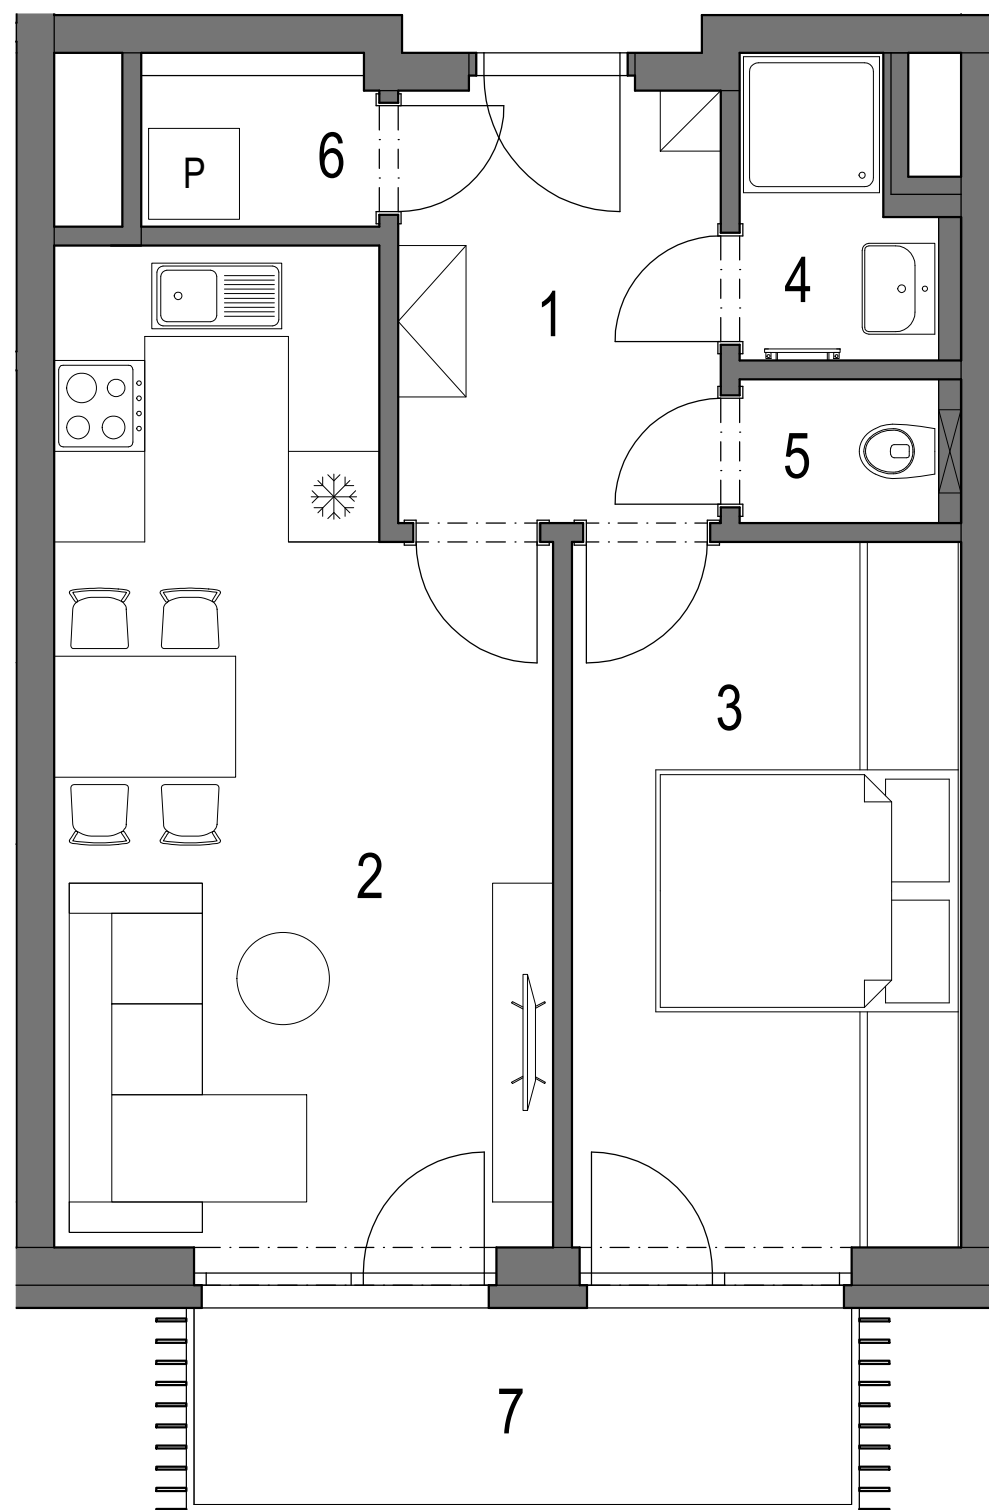

REZIDENCE PRAŽSKÁ BENEŠOV

PŮDORYS 5.NP

POHLED NA DŮM

REZIDENCE PRAŽSKÁ BENEŠOV 1. ETAPA bytový dům BCD Benešov u Prahy

BYT D.5.07 (jednotka 93) 2+kk 5.NP

OZNAČENÍ	MÍSTNOST	PLOCHA
1	VSTUPNÍ HALA	6,5 m ²
2	OBÝVACÍ POKOJ + KK	20,0 m ²
3	LOŽNICE	12,3 m ²
4	KOUPELNA	2,4 m ²
5	WC	1,3 m ²
6	KOMORA	1,6 m ²
CELKOVÁ VNITŘNÍ UŽITNÁ PLOCHA		44,1 m ²
PODLAHOVÁ PLOCHA*		46,9 m ²

OSTATNÍ PLOCHY

7	BALKÓN
---	--------

* Výpočet podlahové plochy dle Nařízení vlády č. 366/2013 Sb.

Zařízení jednotky je pouze ilustrativní a není součástí dodávky.
Vybavení domu a jednotky je specifikováno v popisu standardu.