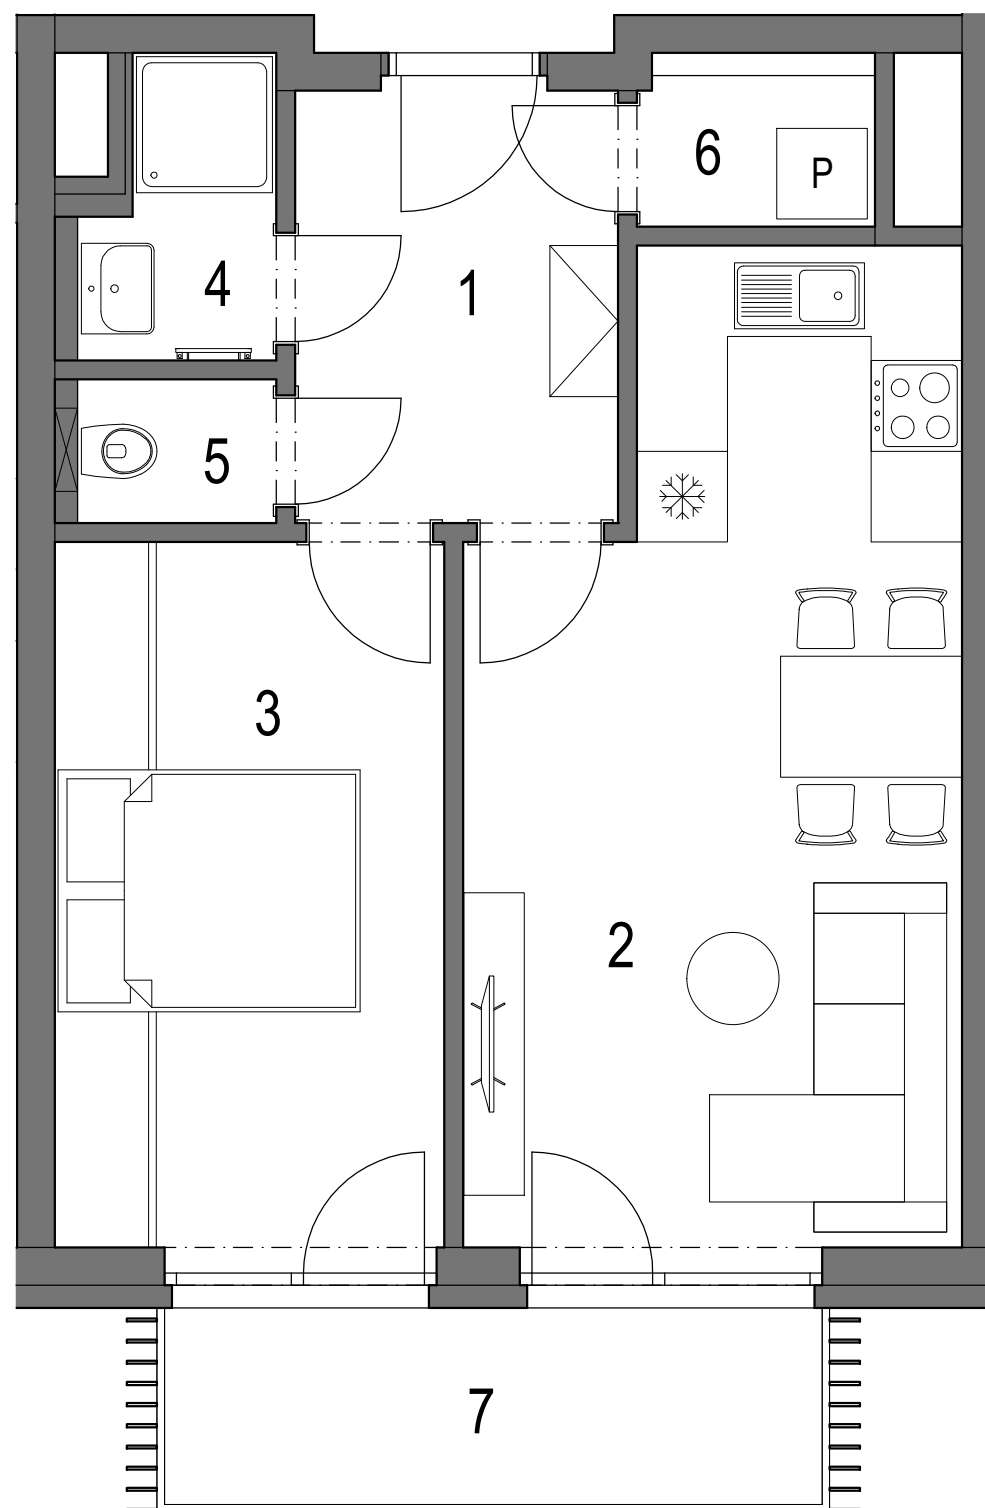

REZIDENCE PRAŽSKÁ BENEŠOV

PŮDORYS 5.NP

POHLED NA DŮM

REZIDENCE PRAŽSKÁ BENEŠOV 1. ETAPA bytový dům BCD Benešov u Prahy

BYT D.5.05 (jednotka 91) 2+kk 5.NP

OZNAČENÍ	MÍSTNOST	PLOCHA
1	VSTUPNÍ HALA	6,4 m ²
2	OBÝVACÍ POKOJ + KK	20,0 m ²
3	LOŽNICE	12,3 m ²
4	KOUPELNA	2,4 m ²
5	WC	1,3 m ²
6	KOMORA	1,7 m ²
CELKOVÁ VNITŘNÍ UŽITNÁ PLOCHA		44,1 m ²
PODLAHOVÁ PLOCHA*		46,9 m ²

OSTATNÍ PLOCHY

7	BALKÓN
---	--------

* Výpočet podlahové plochy dle Nařízení vlády č. 366/2013 Sb.

Zařízení jednotky je pouze ilustrativní a není součástí dodávky.
Vybavení domu a jednotky je specifikováno v popisu standardu.