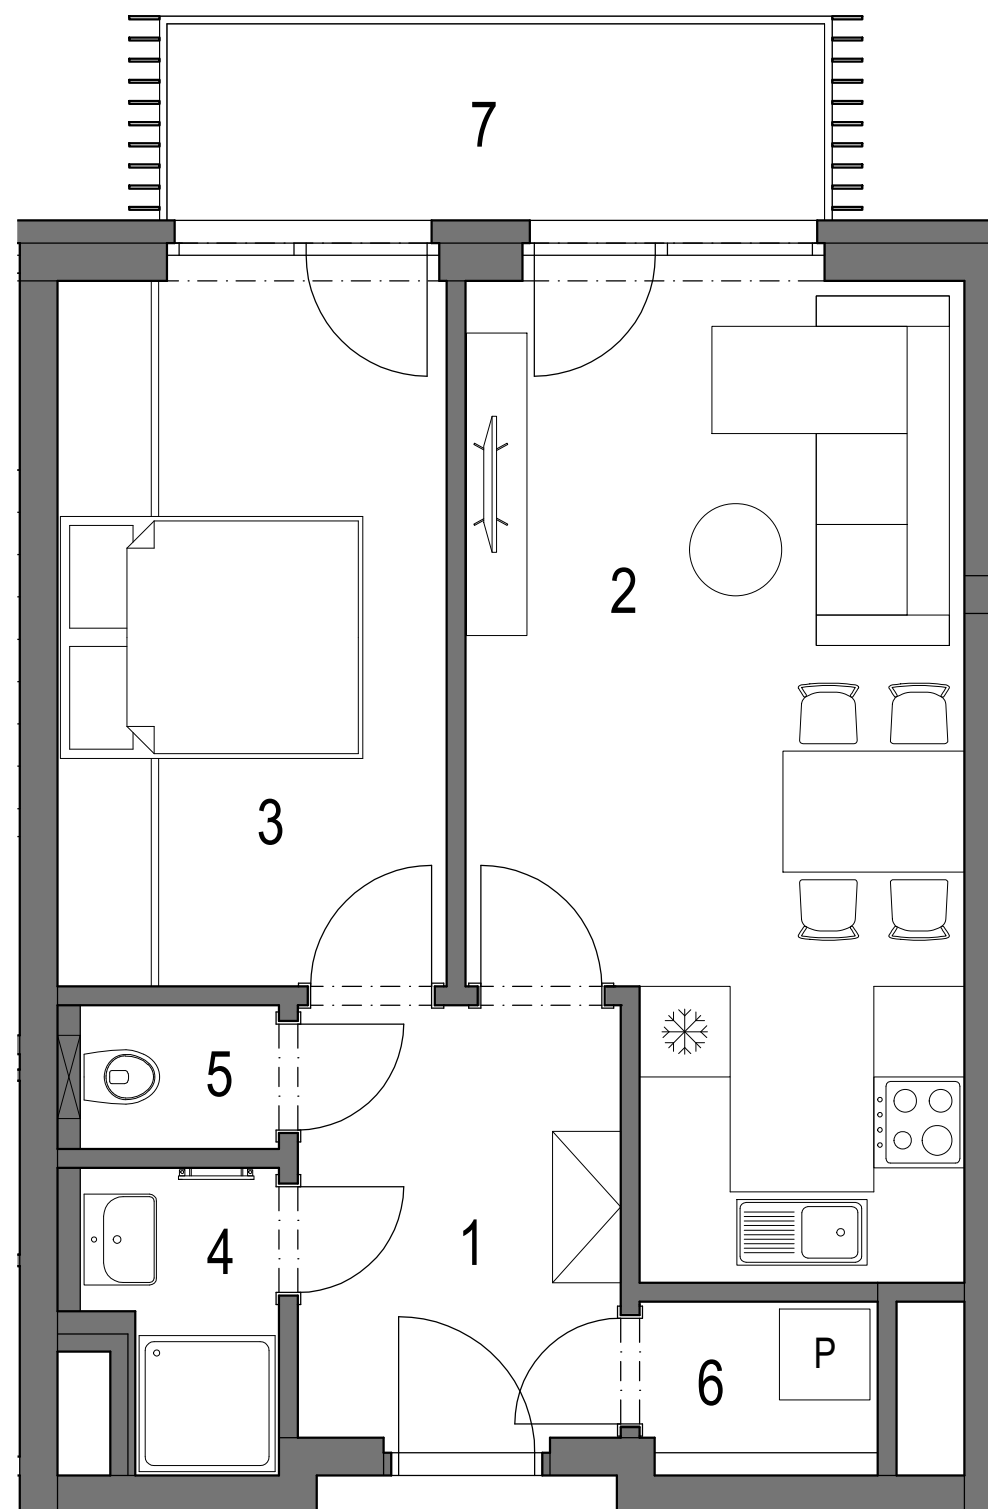

REZIDENCE PRAŽSKÁ — BENEŠOV —

PŮDORYS 5.NP

POHLED NA DŮM

REZIDENCE PRAŽSKÁ BENEŠOV 1. ETAPA bytový dům BCD Benešov u Prahy

BYT D.5.03 (jednotka 89)
2+kk
5.NP

OZNAČENÍ	MÍSTNOST	PLOCHA
1	VSTUPNÍ HALA	6,5 m ²
2	OBÝVACÍ POKOJ + KK	20,0 m ²
3	LOŽNICE	12,3 m ²
4	KOUPELNA	2,4 m ²
5	WC	1,3 m ²
6	KOMORA	1,6 m ²
CELKOVÁ VNITŘNÍ UŽITNÁ PLOCHA		44,1 m ²
PODLAHOVÁ PLOCHA*		46,9 m²

OSTATNÍ PLOCHY

7 BALKÓN

* Výpočet podlahové plochy dle Nařízení vlády č. 366/2013 Sb.

Zařízení jednotky je pouze ilustrativní a není součástí dodávky.
Vybavení domu a jednotky je specifikováno v popisu standardu.