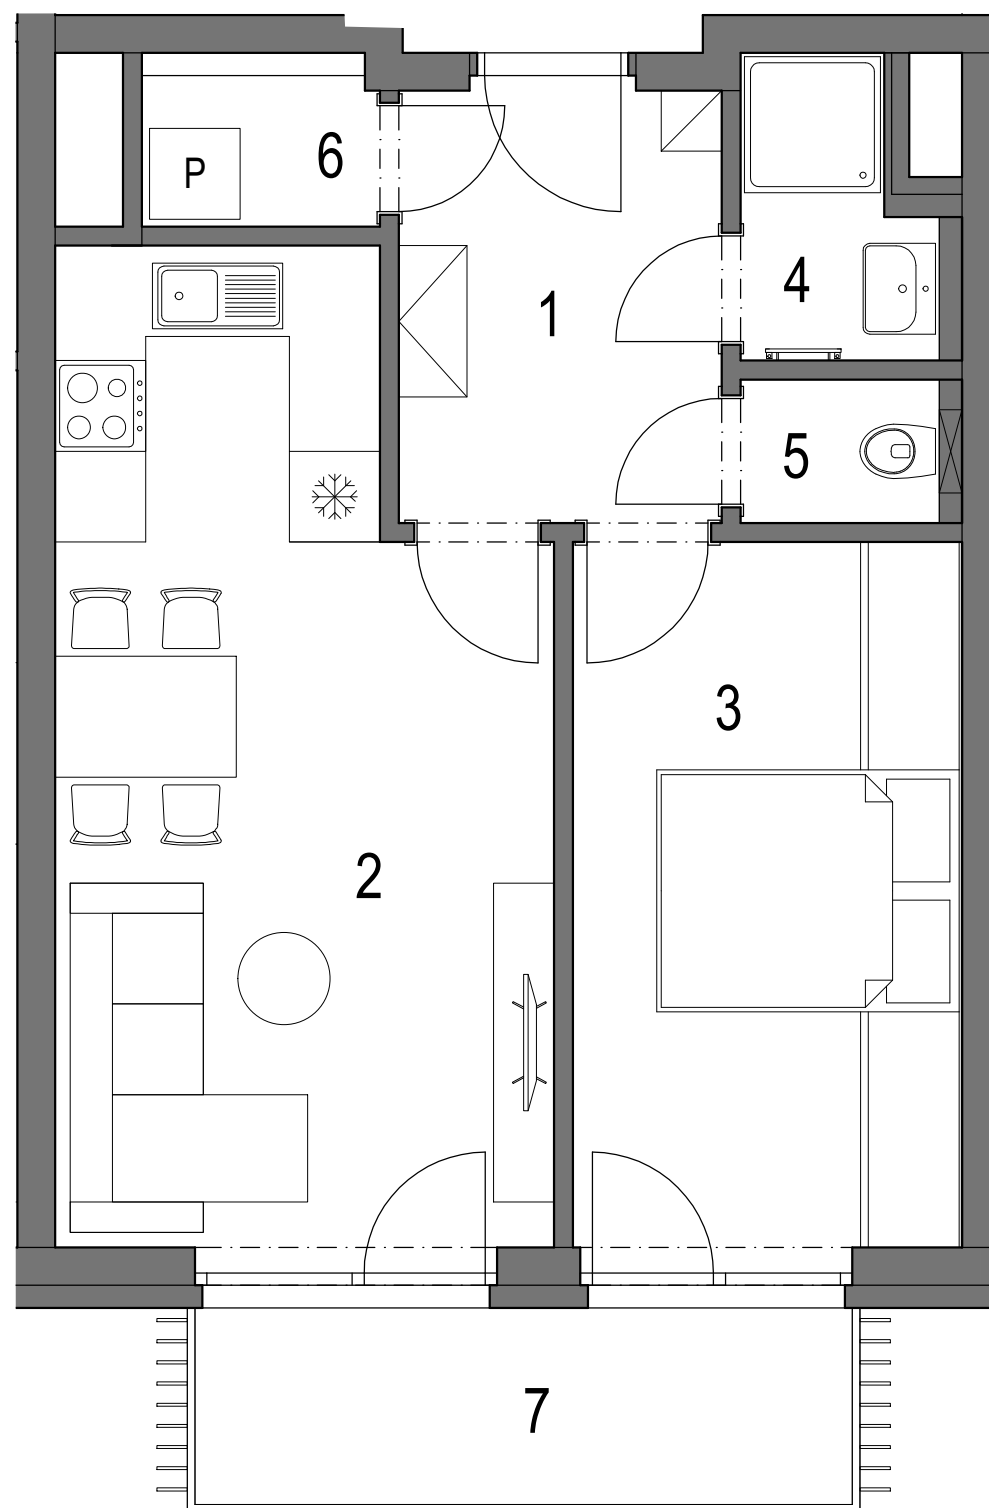

REZIDENCE PRAŽSKÁ BENEŠOV

PŮDORYS 5.NP

POHLED NA DŮM

REZIDENCE PRAŽSKÁ BENEŠOV 1. ETAPA bytový dům BCD Benešov u Prahy

BYT C.5.06 (jednotka 60) 2+kk 5.NP

OZNAČENÍ	MÍSTNOST	PLOCHA
1	VSTUPNÍ HALA	6,5 m ²
2	OBÝVACÍ POKOJ + KK	20,0 m ²
3	LOŽNICE	12,3 m ²
4	KOUPELNA	2,4 m ²
5	WC	1,3 m ²
6	KOMORA	1,6 m ²
CELKOVÁ VNITŘNÍ UŽITNÁ PLOCHA		44,1 m ²
PODLAHOVÁ PLOCHA*		46,9 m ²

OSTATNÍ PLOCHY

7	BALKÓN
---	--------

* Výpočet podlahové plochy dle Nařízení vlády č. 366/2013 Sb.

Zařízení jednotky je pouze ilustrativní a není součástí dodávky.
Vybavení domu a jednotky je specifikováno v popisu standardu.