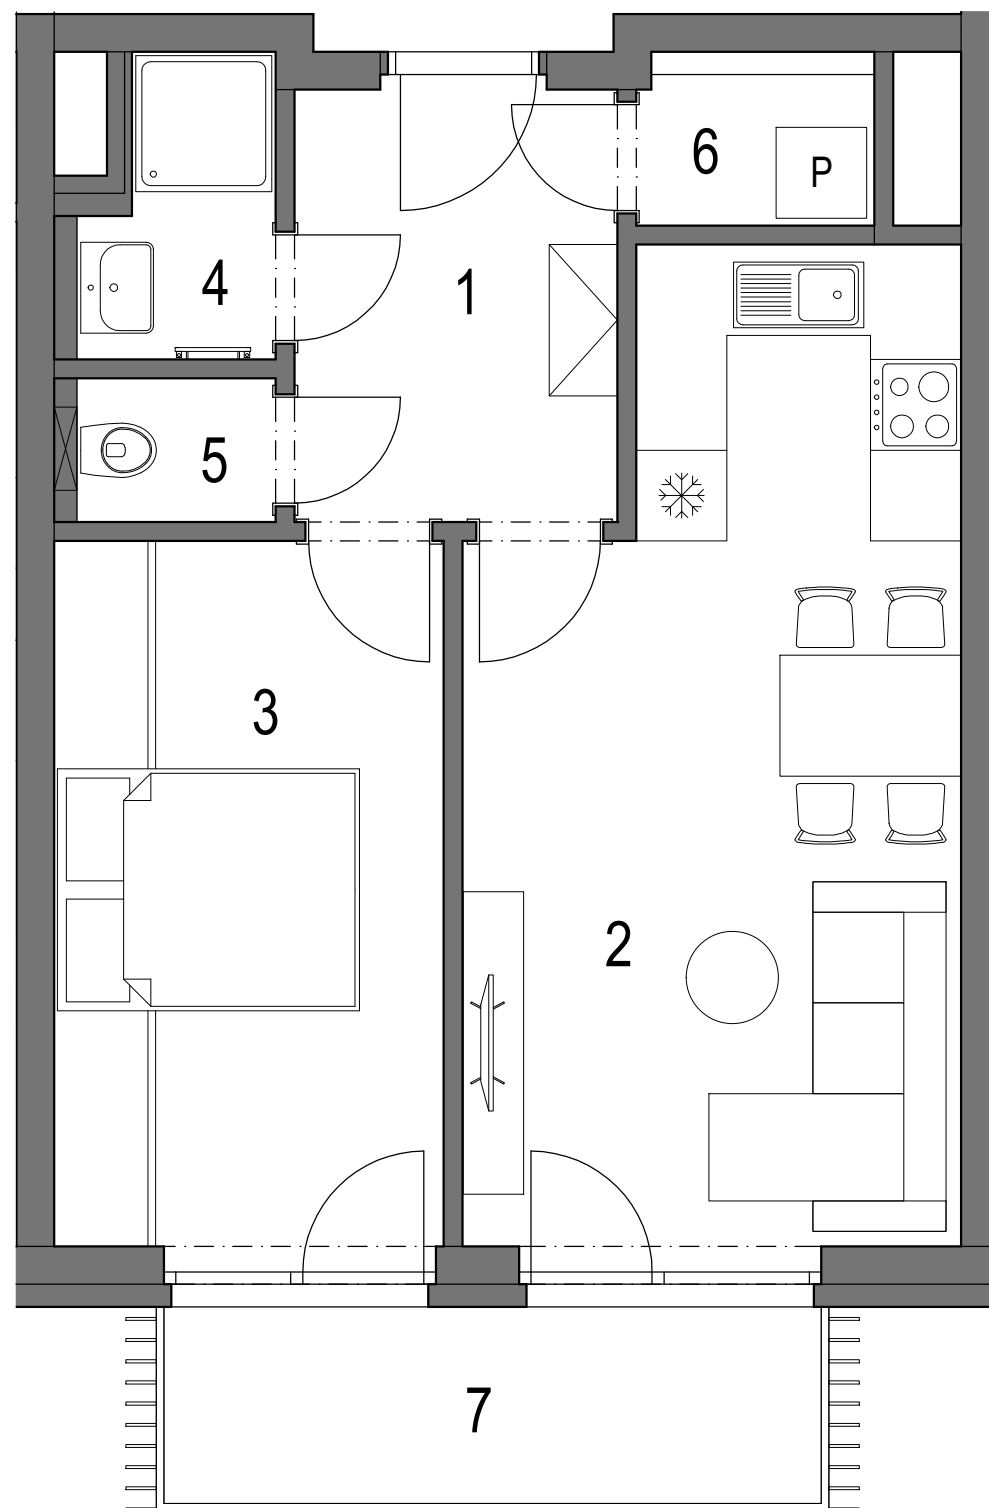

REZIDENCE PRAŽSKÁ — BENEŠOV —

PŮDORYS 5.NP

POHLED NA DŮM

REZIDENCE PRAŽSKÁ BENEŠOV 1. ETAPA bytový dům BCD Benešov u Prahy

BYT C.5.04 (jednotka 58) 2+kk 5.NP

OZNAČENÍ	MÍSTNOST	PLOCHA
1	VSTUPNÍ HALA	6,4 m ²
2	OBÝVACÍ POKOJ + KK	20,0 m ²
3	LOŽNICE	12,3 m ²
4	KOUPELNA	2,4 m ²
5	WC	1,3 m ²
6	KOMORA	1,7 m ²
CELKOVÁ VNITŘNÍ UŽITNÁ PLOCHA		44,1 m ²
PODLAHOVÁ PLOCHA*		46,9 m ²

OSTATNÍ PLOCHY

7	BALKÓN
---	--------

* Výpočet podlahové plochy dle Nařízení vlády č. 366/2013 Sb.

Zařízení jednotky je pouze ilustrativní a není součástí dodávky.
Vybavení domu a jednotky je specifikováno v popisu standardu.