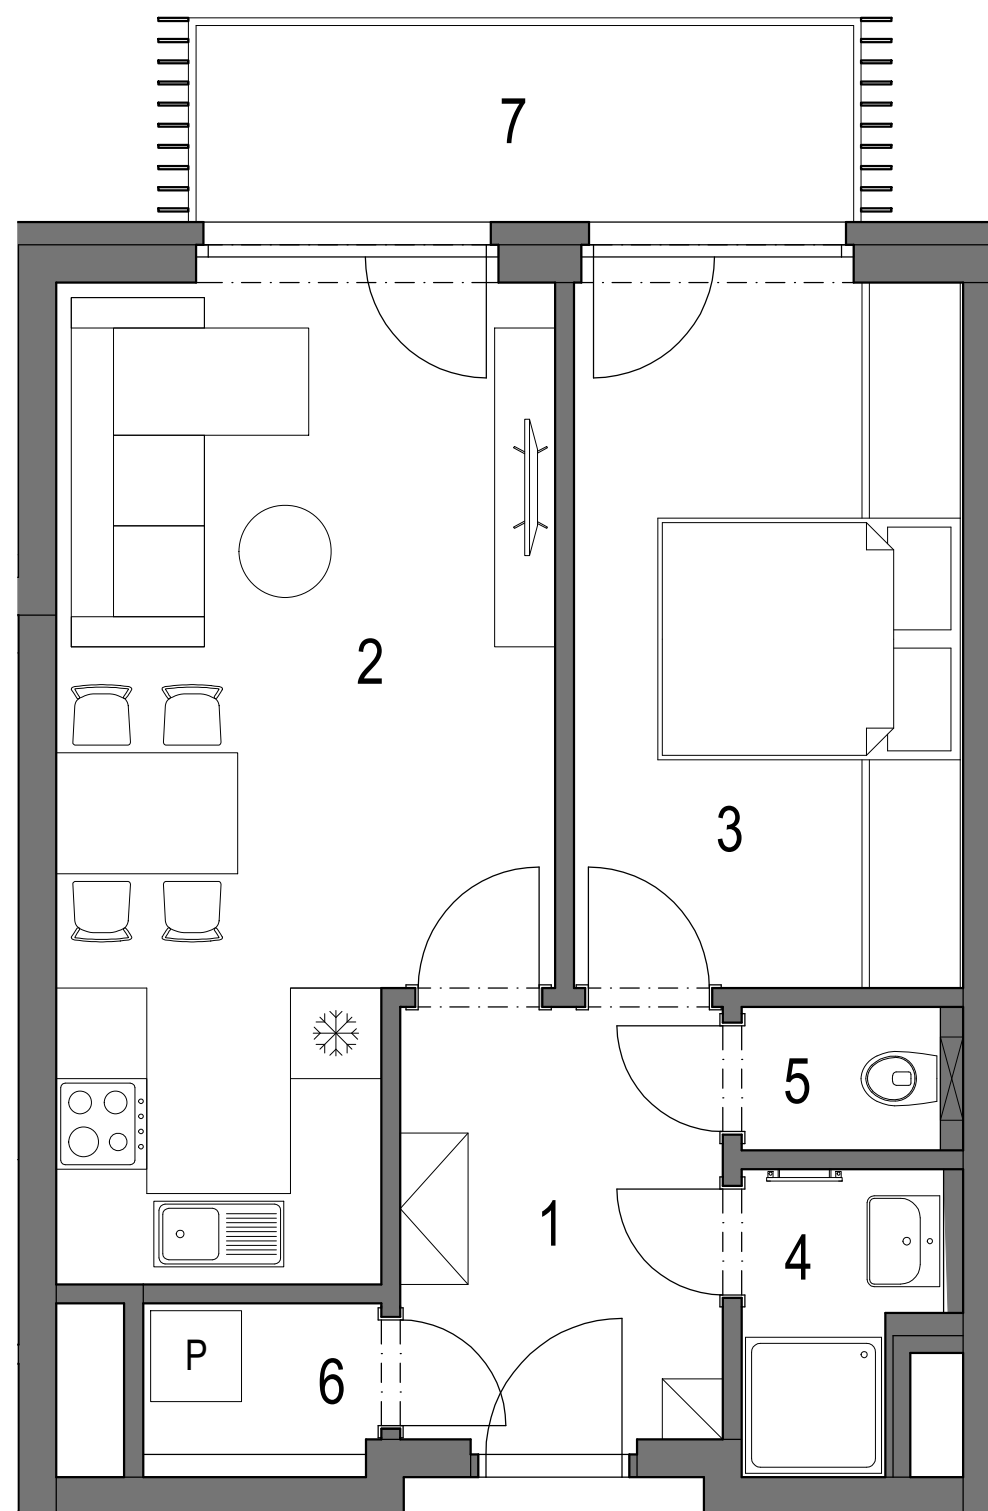

REZIDENCE PRAŽSKÁ BENEŠOV

PŮDORYS 5.NP

POHLED NA DŮM

REZIDENCE PRAŽSKÁ BENEŠOV 1. ETAPA bytový dům BCD Benešov u Prahy

BYT **C.5.01** (jednotka **55**)
2+kk
5.NP

OZNAČENÍ	MÍSTNOST	PLOCHA
1	VSTUPNÍ HALA	6,5 m ²
2	OBÝVACÍ POKOJ + KK	20,0 m ²
3	LOŽNICE	12,3 m ²
4	KOUPELNA	2,4 m ²
5	WC	1,3 m ²
6	KOMORA	1,6 m ²
CELKOVÁ VNITŘNÍ UŽITNÁ PLOCHA		44,1 m ²
PODLAHOVÁ PLOCHA*		46,9 m²

OSTATNÍ PLOCHY

7	BALKÓN
---	--------

* Výpočet podlahové plochy dle Nařízení vlády č. 366/2013 Sb.

Zařízení jednotky je pouze ilustrativní a není součástí dodávky.
Vybavení domu a jednotky je specifikováno v popisu standardu.