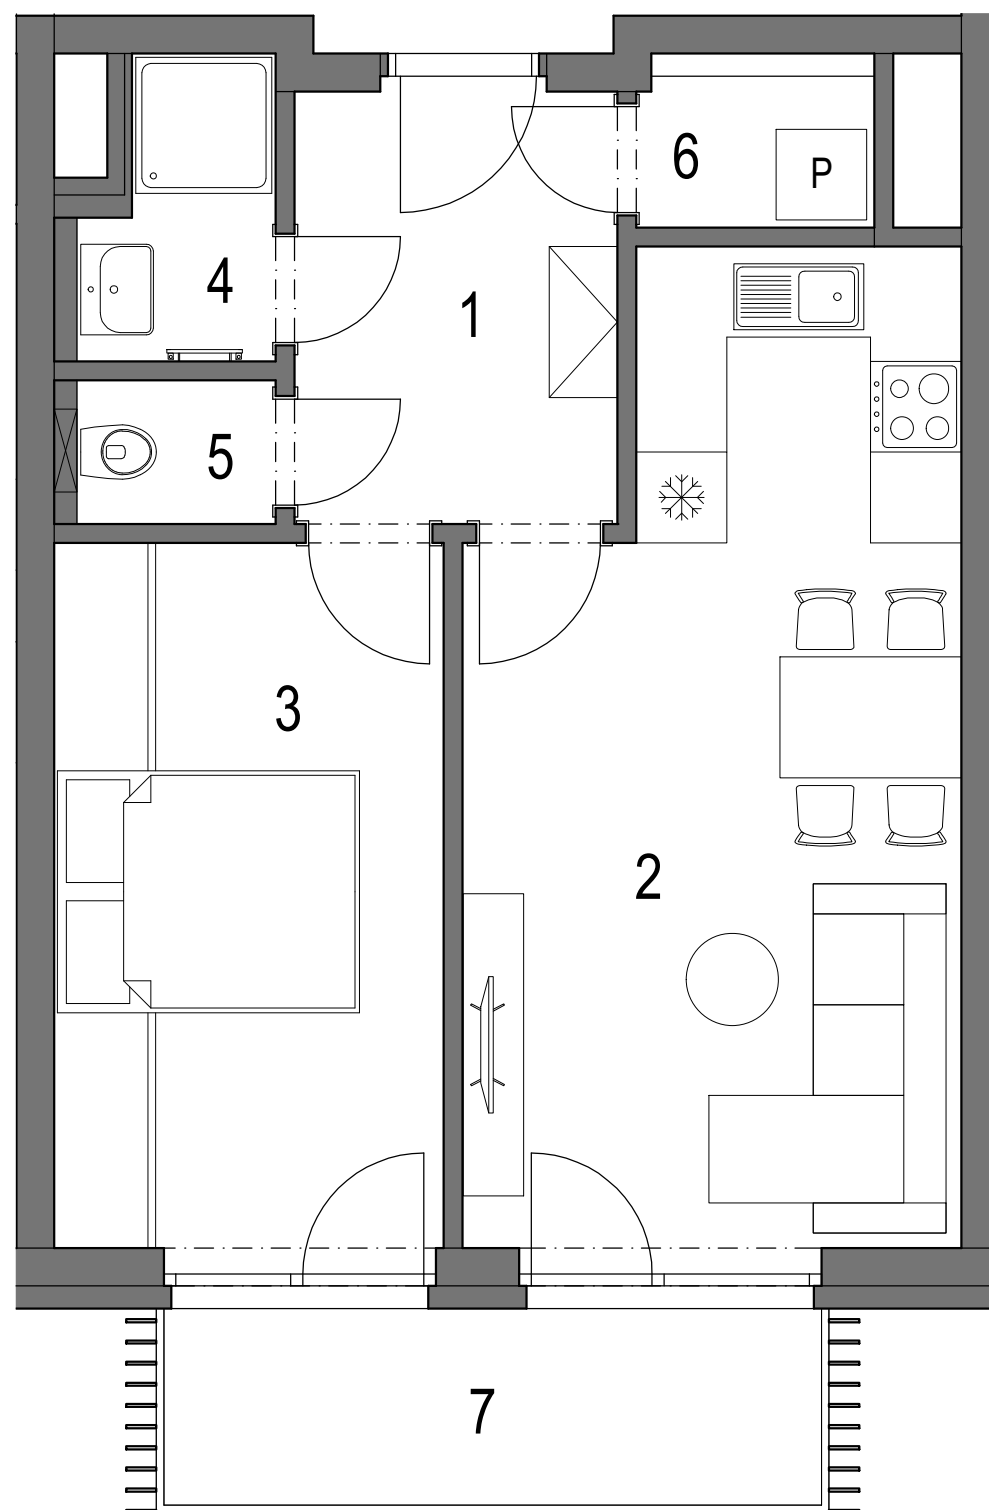

REZIDENCE PRAŽSKÁ BENEŠOV

PŮDORYS 5.NP

POHLED NA DŮM

REZIDENCE PRAŽSKÁ BENEŠOV 1. ETAPA bytový dům BCD Benešov u Prahy

BYT **B.5.05** (jednotka **28**) 2+kk 5.NP

OZNAČENÍ	MÍSTNOST	PLOCHA
1	VSTUPNÍ HALA	6,4 m ²
2	OBÝVACÍ POKOJ + KK	20,0 m ²
3	LOŽNICE	12,3 m ²
4	KOUPELNA	2,4 m ²
5	WC	1,3 m ²
6	KOMORA	1,7 m ²
CELKOVÁ VNITŘNÍ UŽITNÁ PLOCHA		44,1 m ²
PODLAHOVÁ PLOCHA*		46,9 m ²

OSTATNÍ PLOCHY

7	BALKÓN
---	--------

* Výpočet podlahové plochy dle Nařízení vlády č. 366/2013 Sb.

Zařízení jednotky je pouze ilustrativní a není součástí dodávky.
Vybavení domu a jednotky je specifikováno v popisu standardu.