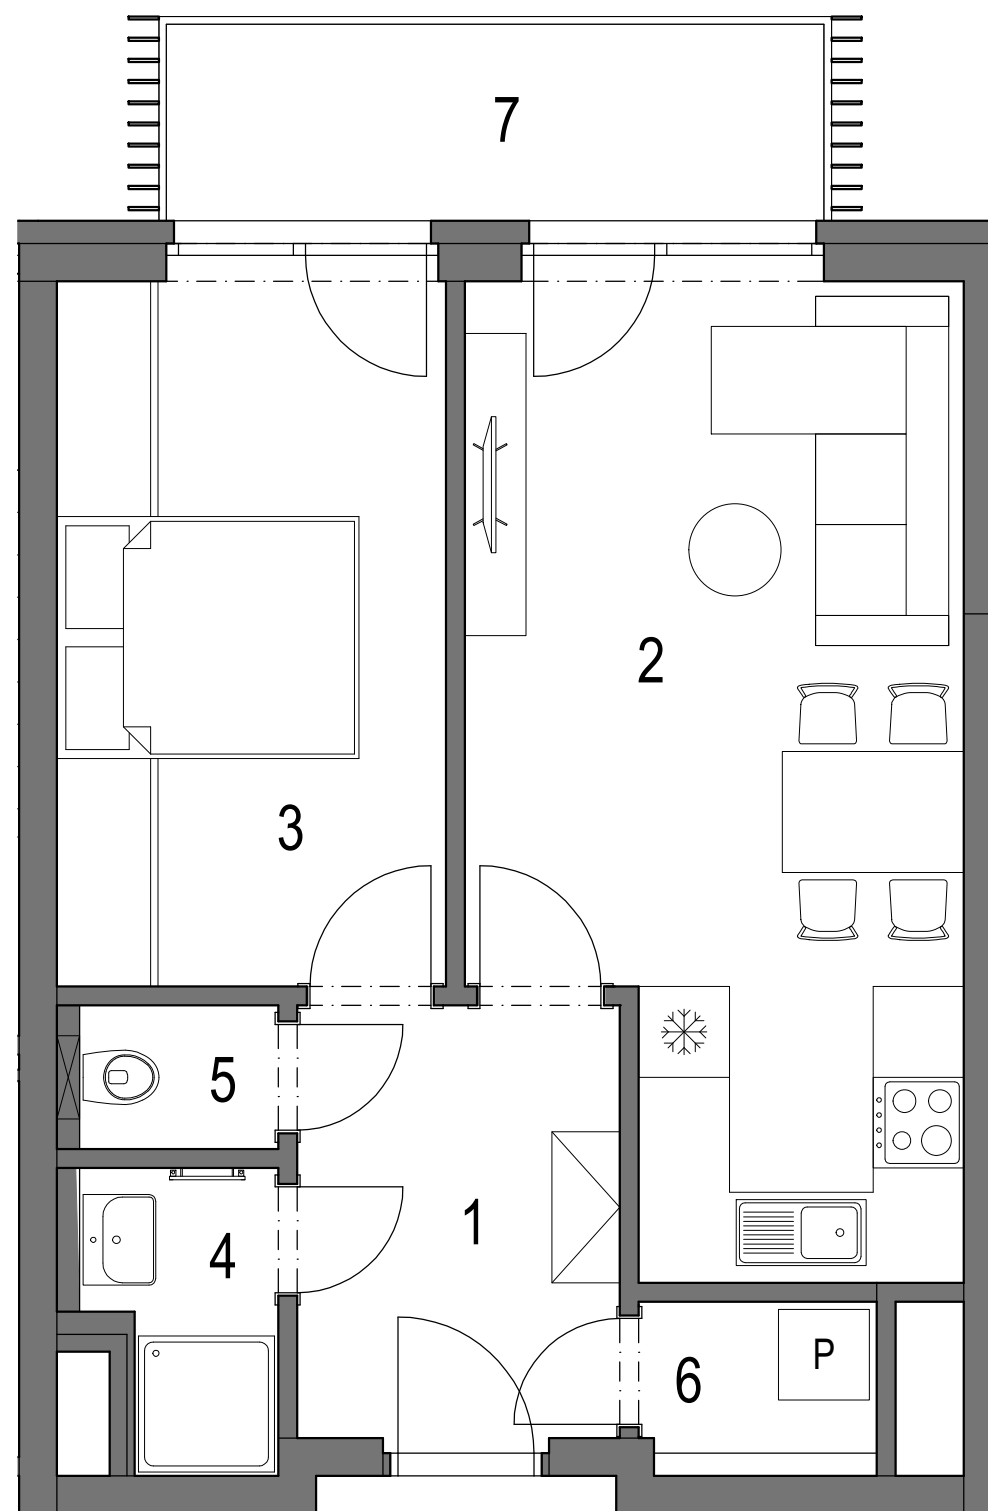

REZIDENCE PRAŽSKÁ BENEŠOV

PŮDORYS 5.NP

POHLED NA DŮM

REZIDENCE PRAŽSKÁ BENEŠOV 1. ETAPA bytový dům BCD Benešov u Prahy

BYT **B.5.03** (jednotka **26**) 2+kk 5.NP

OZNAČENÍ	MÍSTNOST	PLOCHA
1	VSTUPNÍ HALA	6,4 m ²
2	OBÝVACÍ POKOJ + KK	20,0 m ²
3	LOŽNICE	12,3 m ²
4	KOUPELNA	2,4 m ²
5	WC	1,3 m ²
6	KOMORA	1,7 m ²
CELKOVÁ VNITŘNÍ UŽITNÁ PLOCHA		44,1 m ²
PODLAHOVÁ PLOCHA*		46,9 m²

OSTATNÍ PLOCHY

7	BALKÓN	
---	--------	--

* Výpočet podlahové plochy dle Nařízení vlády č. 366/2013 Sb.

Zařízení jednotky je pouze ilustrativní a není součástí dodávky.
Vybavení domu a jednotky je specifikováno v popisu standardu.