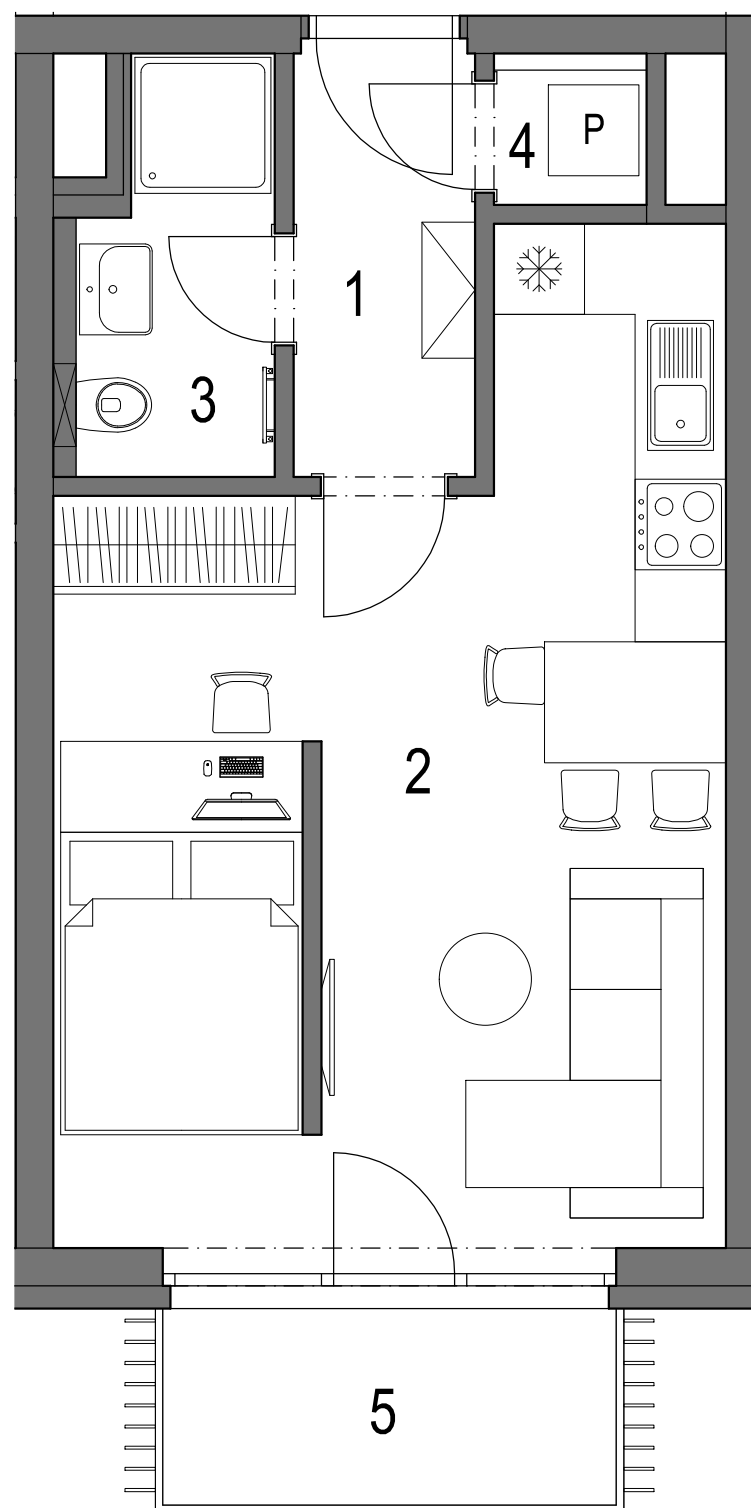

REZIDENCE PRAŽSKÁ — BENEŠOV —

PŮDORYS 5.NP

POHLED NA DŮM

REZIDENCE PRAŽSKÁ BENEŠOV 1. ETAPA bytový dům BCD Benešov u Prahy

BYT **D.5.06** (jednotka **92**)

1+kk

5.NP

OZNAČENÍ	MÍSTNOST	PLOCHA
1	VSTUPNÍ HALA	3,5 m ²
2	OBÝVACÍ POKOJ + KK	25,1 m ²
3	KOUPELNA	3,3 m ²
4	KOMORA	1,0 m ²
CELKOVÁ VNITŘNÍ UŽITNÁ PLOCHA		32,9 m ²
PODLAHOVÁ PLOCHA*		35,3 m²

OSTATNÍ PLOCHY

5 BALKÓN

* Výpočet podlahové plochy dle Nařízení vlády č. 366/2013 Sb.

Zařízení jednotky je pouze ilustrativní a není součástí dodávky.
Vybavení domu a jednotky je specifikováno v popisu standardu.