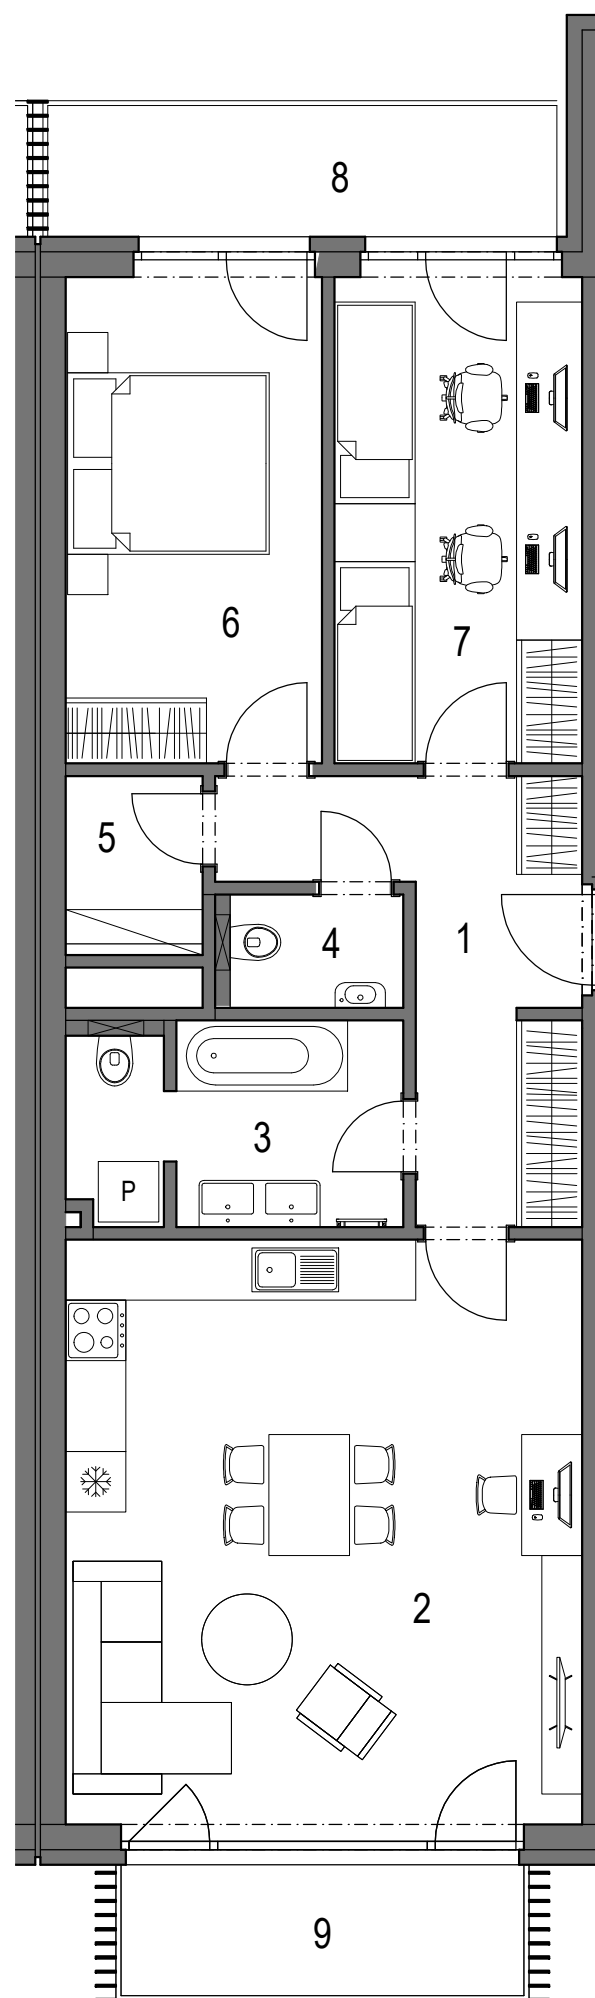

REZIDENCE PRAŽSKÁ BENEŠOV

PŮDORYS 5.NP

POHLED NA DŮM

REZIDENCE PRAŽSKÁ BENEŠOV 1. ETAPA bytový dům BCD Benešov u Prahy

BYT C.5.07 (jednotka 61) 3+kk 5.NP

| OZNAČENÍ | MÍSTNOST | PLOCHA |
|-------------------------------|--------------------|---------------------|
| 1 | VSTUPNÍ HALA | 10,0 m ² |
| 2 | OBÝVACÍ POKOJ + KK | 30,4 m ² |
| 3 | KOUPELNA | 6,5 m ² |
| 4 | WC | 2,0 m ² |
| 5 | KOMORA | 2,3 m ² |
| 6 | LOŽNICE | 12,6 m ² |
| 7 | POKOJ | 12,2 m ² |
| CELKOVÁ VNITŘNÍ UŽITNÁ PLOCHA | | 76,0 m ² |
| PODLAHOVÁ PLOCHA* | | 78,8 m ² |

OSTATNÍ PLOCHY

| | |
|---|--------|
| 8 | BALKÓN |
| 9 | BALKÓN |

* Výpočet podlahové plochy dle Nařízení vlády č. 366/2013 Sb.

Zařízení jednotky je pouze ilustrativní a není součástí dodávky.
Vybavení domu a jednotky je specifikováno v popisu standardu.