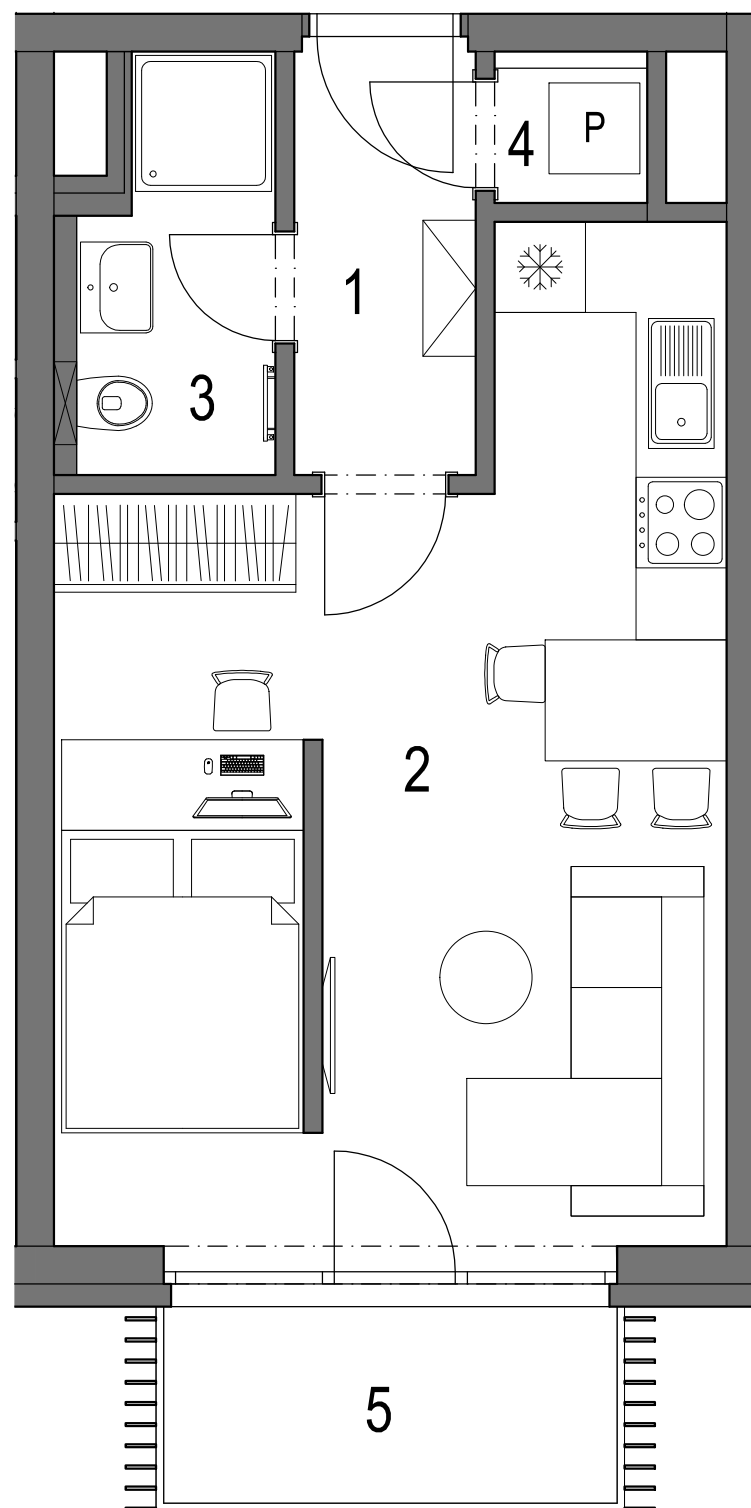

REZIDENCE PRAŽSKÁ BENEŠOV

PŮDORYS 5.NP

POHLED NA DŮM

REZIDENCE PRAŽSKÁ BENEŠOV 1. ETAPA bytový dům BCD Benešov u Prahy

BYT **C.5.05** (jednotka **59**)

1+kk

5.NP

OZNAČENÍ	MÍSTNOST	PLOCHA
1	VSTUPNÍ HALA	3,5 m ²
2	OBÝVACÍ POKOJ + KK	25,1 m ²
3	KOUPELNA	3,3 m ²
4	KOMORA	1,0 m ²
CELKOVÁ VNITŘNÍ UŽITNÁ PLOCHA		32,9 m ²
PODLAHOVÁ PLOCHA*		35,3 m²

OSTATNÍ PLOCHY

5	BALKÓN
---	--------

* Výpočet podlahové plochy dle Nařízení vlády č. 366/2013 Sb.

Zařízení jednotky je pouze ilustrativní a není součástí dodávky.
Vybavení domu a jednotky je specifikováno v popisu standardu.