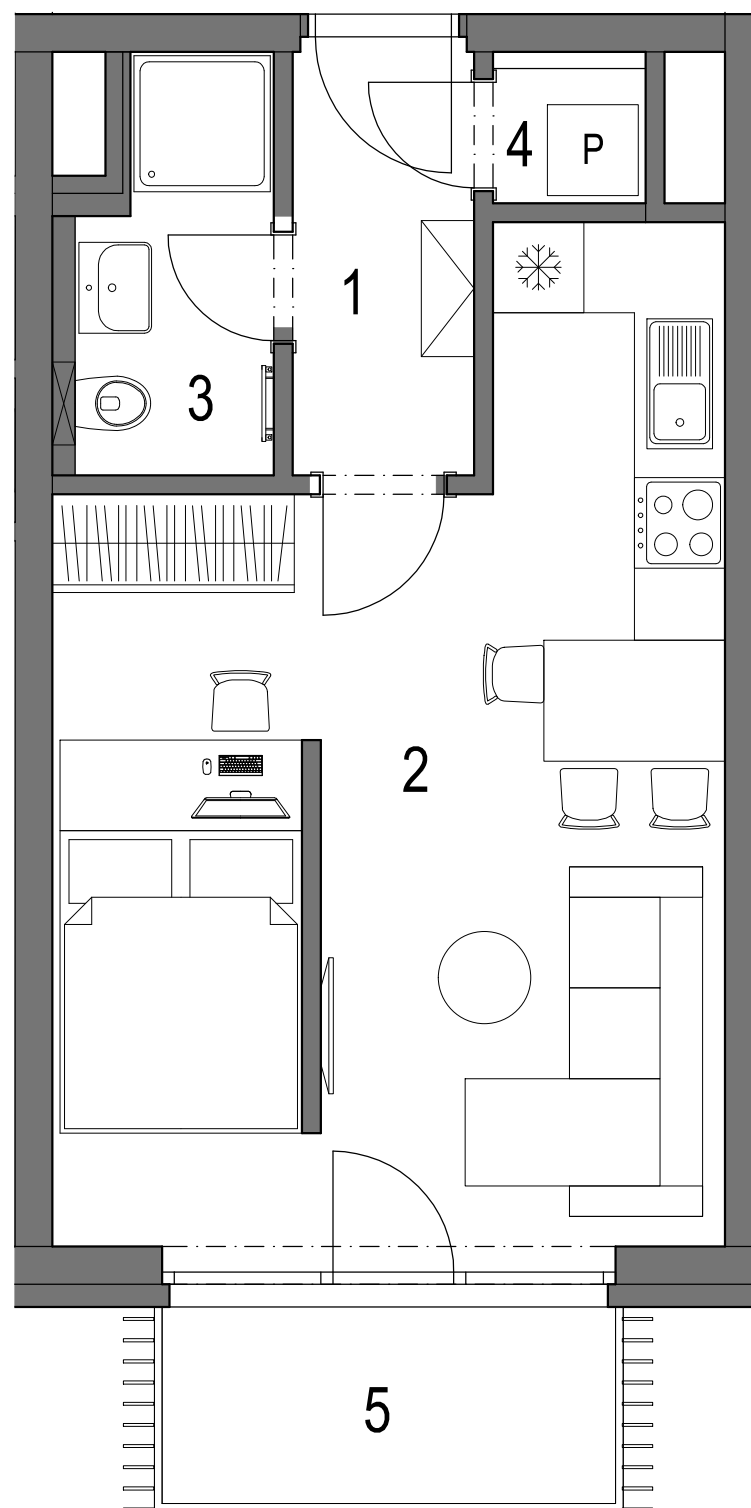

REZIDENCE PRAŽSKÁ — BENEŠOV —

PŮDORYS 5.NP

POHLED NA DŮM

REZIDENCE PRAŽSKÁ BENEŠOV 1. ETAPA bytový dům BCD Benešov u Prahy

BYT **B.5.06** (jednotka **29**)

1+kk

5.NP

OZNAČENÍ	MÍSTNOST	PLOCHA
1	VSTUPNÍ HALA	3,5 m ²
2	OBÝVACÍ POKOJ + KK	25,1 m ²
3	KOUPELNA	3,3 m ²
4	KOMORA	1,0 m ²
CELKOVÁ VNITŘNÍ UŽITNÁ PLOCHA		32,9 m ²
PODLAHOVÁ PLOCHA*		35,3 m²

OSTATNÍ PLOCHY

5	BALKÓN
---	--------

* Výpočet podlahové plochy dle Nařízení vlády č. 366/2013 Sb.

Zařízení jednotky je pouze ilustrativní a není součástí dodávky.
Vybavení domu a jednotky je specifikováno v popisu standardu.