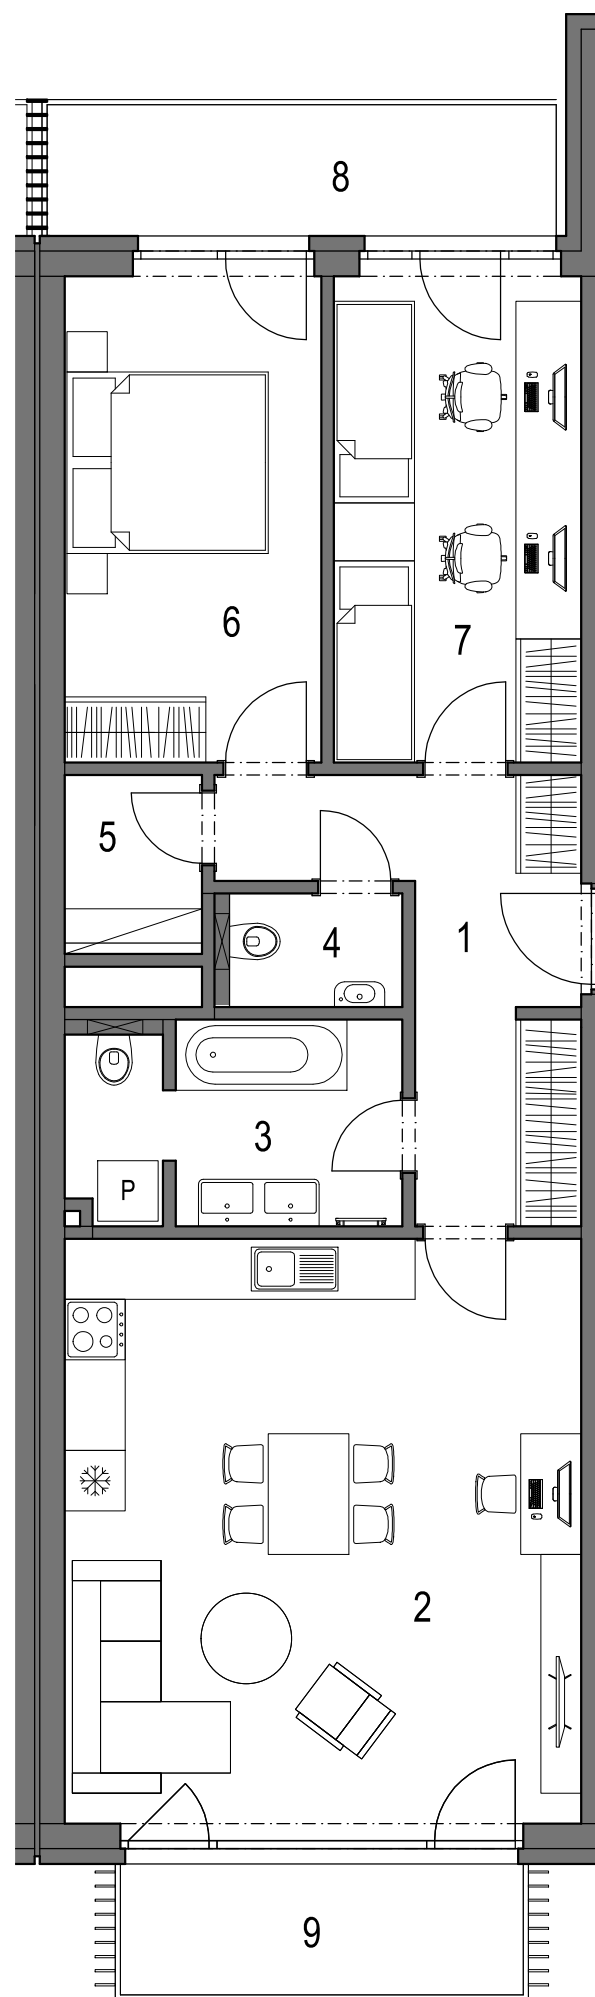

REZIDENCE PRAŽSKÁ BENEŠOV

PŮDORYS 5.NP

POHLED NA DŮM

REZIDENCE PRAŽSKÁ BENEŠOV 1. ETAPA bytový dům BCD Benešov u Prahy

BYT **B.5.01** (jednotka 24)

3+kk

5.NP

OZNAČENÍ	MÍSTNOST	PLOCHA
1	VSTUPNÍ HALA	10,0 m ²
2	OBÝVACÍ POKOJ + KK	30,4 m ²
3	KOUPELNA	6,5 m ²
4	WC	2,0 m ²
5	KOMORA	2,3 m ²
6	LOŽNICE	12,6 m ²
7	POKOJ	12,2 m ²
CELKOVÁ VNITŘNÍ UŽITNÁ PLOCHA		76,0 m ²
PODLAHOVÁ PLOCHA*		78,8 m²

OSTATNÍ PLOCHY

8	BALKÓN
9	BALKÓN

* Výpočet podlahové plochy dle Nařízení vlády č. 366/2013 Sb.

Zařízení jednotky je pouze ilustrativní a není součástí dodávky.
Vybavení domu a jednotky je specifikováno v popisu standardu.