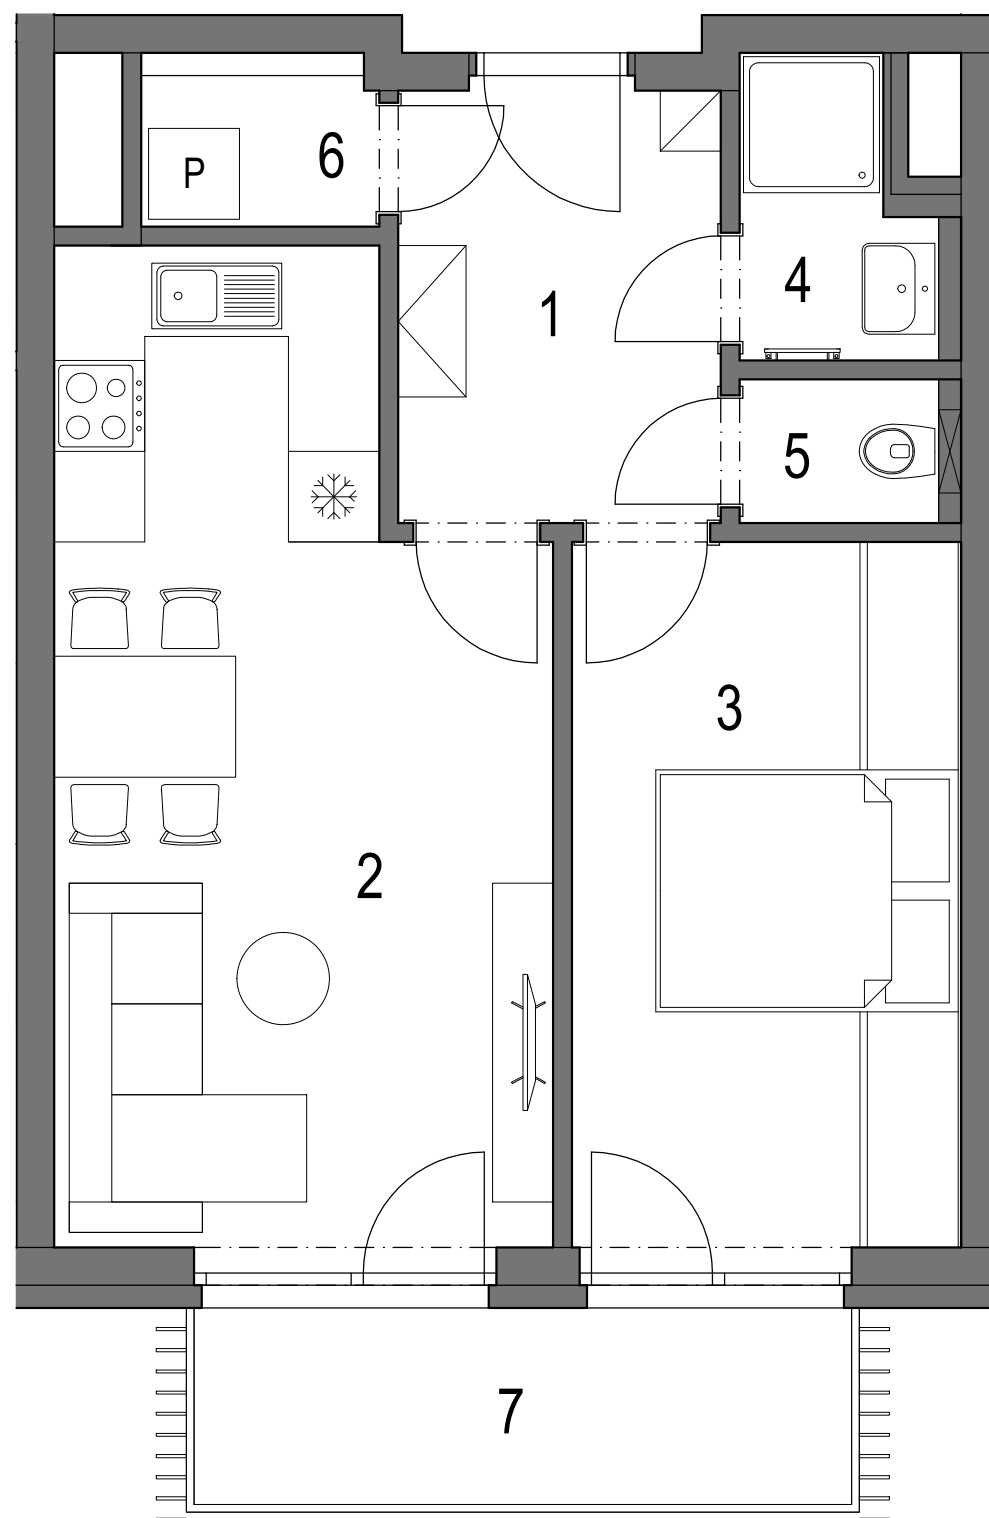

REZIDENCE PRAŽSKÁ BENEŠOV

PŮDORYS 4.NP

POHLED NA DŮM

REZIDENCE PRAŽSKÁ BENEŠOV 1. ETAPA bytový dům BCD Benešov u Prahy

BYT D.4.07 (jednotka 86)

2+kk

4.NP

OZNAČENÍ	MÍSTNOST	PLOCHA
1	VSTUPNÍ HALA	6,5 m ²
2	OBÝVACÍ POKOJ + KK	20,0 m ²
3	LOŽNICE	12,3 m ²
4	KOUPELNA	2,4 m ²
5	WC	1,3 m ²
6	KOMORA	1,6 m ²
CELKOVÁ VNITŘNÍ UŽITNÁ PLOCHA		44,1 m ²
PODLAHOVÁ PLOCHA*		46,9 m ²

OSTATNÍ PLOCHY

7 BALKÓN

* Výpočet podlahové plochy dle Nařízení vlády č. 366/2013 Sb.

Zařízení jednotky je pouze ilustrativní a není součástí dodávky.
Vybavení domu a jednotky je specifikováno v popisu standardu.