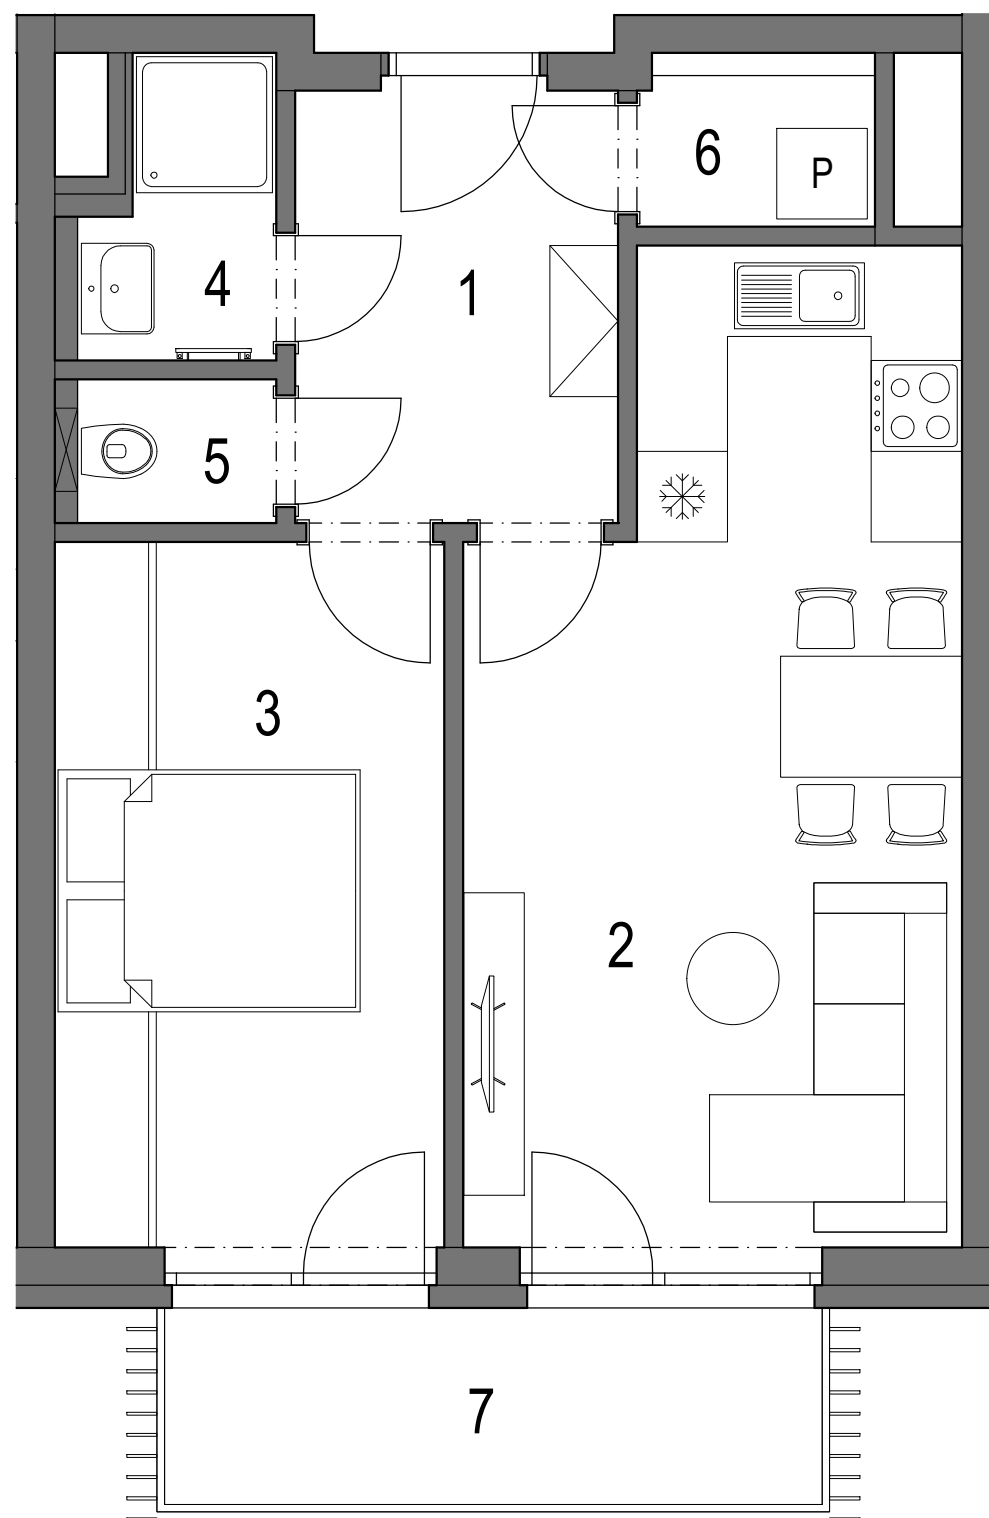

REZIDENCE PRAŽSKÁ BENEŠOV

PŮDORYS 4.NP

POHLED NA DŮM

REZIDENCE PRAŽSKÁ BENEŠOV 1. ETAPA bytový dům BCD Benešov u Prahy

BYT D.4.05 (jednotka 84)

2+kk

4.NP

OZNAČENÍ	MÍSTNOST	PLOCHA
1	VSTUPNÍ HALA	6,4 m ²
2	OBÝVACÍ POKOJ + KK	20,0 m ²
3	LOŽNICE	12,3 m ²
4	KOUPELNA	2,4 m ²
5	WC	1,3 m ²
6	KOMORA	1,7 m ²
CELKOVÁ VNITŘNÍ UŽITNÁ PLOCHA		44,1 m ²
PODLAHOVÁ PLOCHA*		46,9 m ²

OSTATNÍ PLOCHY

7 BALKÓN

* Výpočet podlahové plochy dle Nařízení vlády č. 366/2013 Sb.

Zařízení jednotky je pouze ilustrativní a není součástí dodávky.
Vybavení domu a jednotky je specifikováno v popisu standardu.