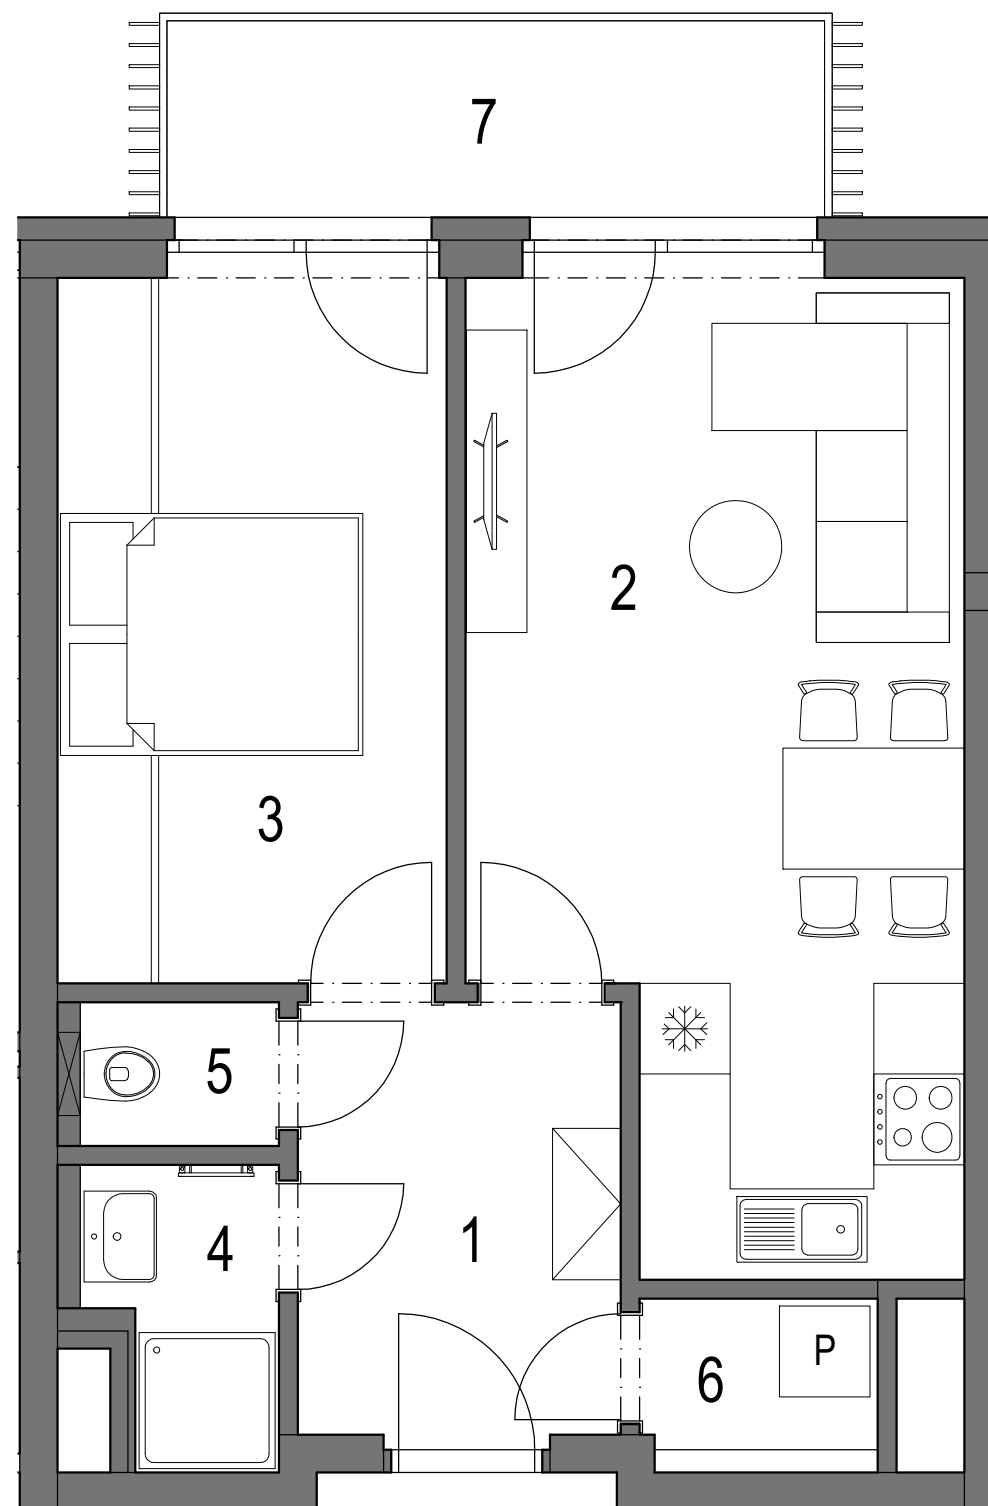

REZIDENCE PRAŽSKÁ BENEŠOV

PŮDORYS 4.NP

POHLED NA DŮM

REZIDENCE PRAŽSKÁ BENEŠOV 1. ETAPA bytový dům BCD Benešov u Prahy

BYT D.4.03 (jednotka 82)
2+kk
4.NP

OZNAČENÍ	MÍSTNOST	PLOCHA
1	VSTUPNÍ HALA	6,5 m ²
2	OBÝVACÍ POKOJ + KK	20,0 m ²
3	LOŽNICE	12,3 m ²
4	KOUPELNA	2,4 m ²
5	WC	1,3 m ²
6	KOMORA	1,6 m ²
CELKOVÁ VNITŘNÍ UŽITNÁ PLOCHA		44,1 m ²
PODLAHOVÁ PLOCHA*		46,9 m ²

OSTATNÍ PLOCHY

7 BALKÓN

* Výpočet podlahové plochy dle Nařízení vlády č. 366/2013 Sb.

Zařízení jednotky je pouze ilustrativní a není součástí dodávky.
Vybavení domu a jednotky je specifikováno v popisu standardu.