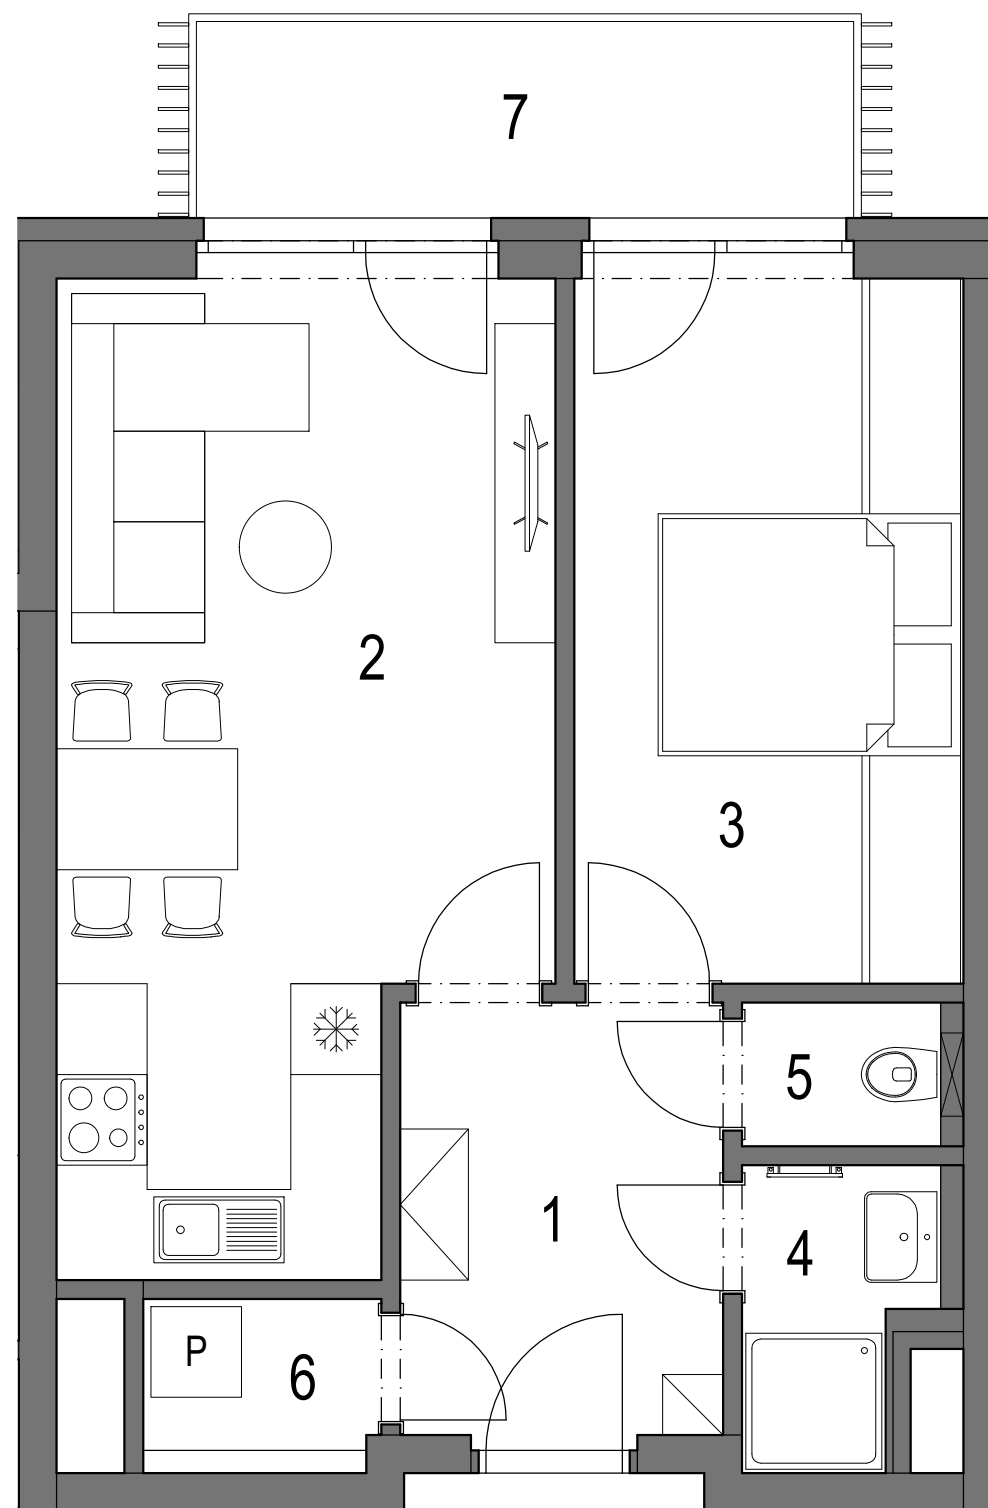

REZIDENCE PRAŽSKÁ BENEŠOV

PŮDORYS 4.NP

POHLED NA DŮM

REZIDENCE PRAŽSKÁ BENEŠOV 1. ETAPA bytový dům BCD Benešov u Prahy

BYT D.4.02 (jednotka 81)
2+kk
4.NP

OZNAČENÍ	MÍSTNOST	PLOCHA
1	VSTUPNÍ HALA	6,5 m ²
2	OBÝVACÍ POKOJ + KK	20,0 m ²
3	LOŽNICE	12,3 m ²
4	KOUPELNA	2,4 m ²
5	WC	1,3 m ²
6	KOMORA	1,6 m ²
CELKOVÁ VNITŘNÍ UŽITNÁ PLOCHA		44,1 m ²
PODLAHOVÁ PLOCHA*		46,8 m ²

OSTATNÍ PLOCHY

7 BALKÓN

* Výpočet podlahové plochy dle Nařízení vlády č. 366/2013 Sb.

Zařízení jednotky je pouze ilustrativní a není součástí dodávky.
Vybavení domu a jednotky je specifikováno v popisu standardu.