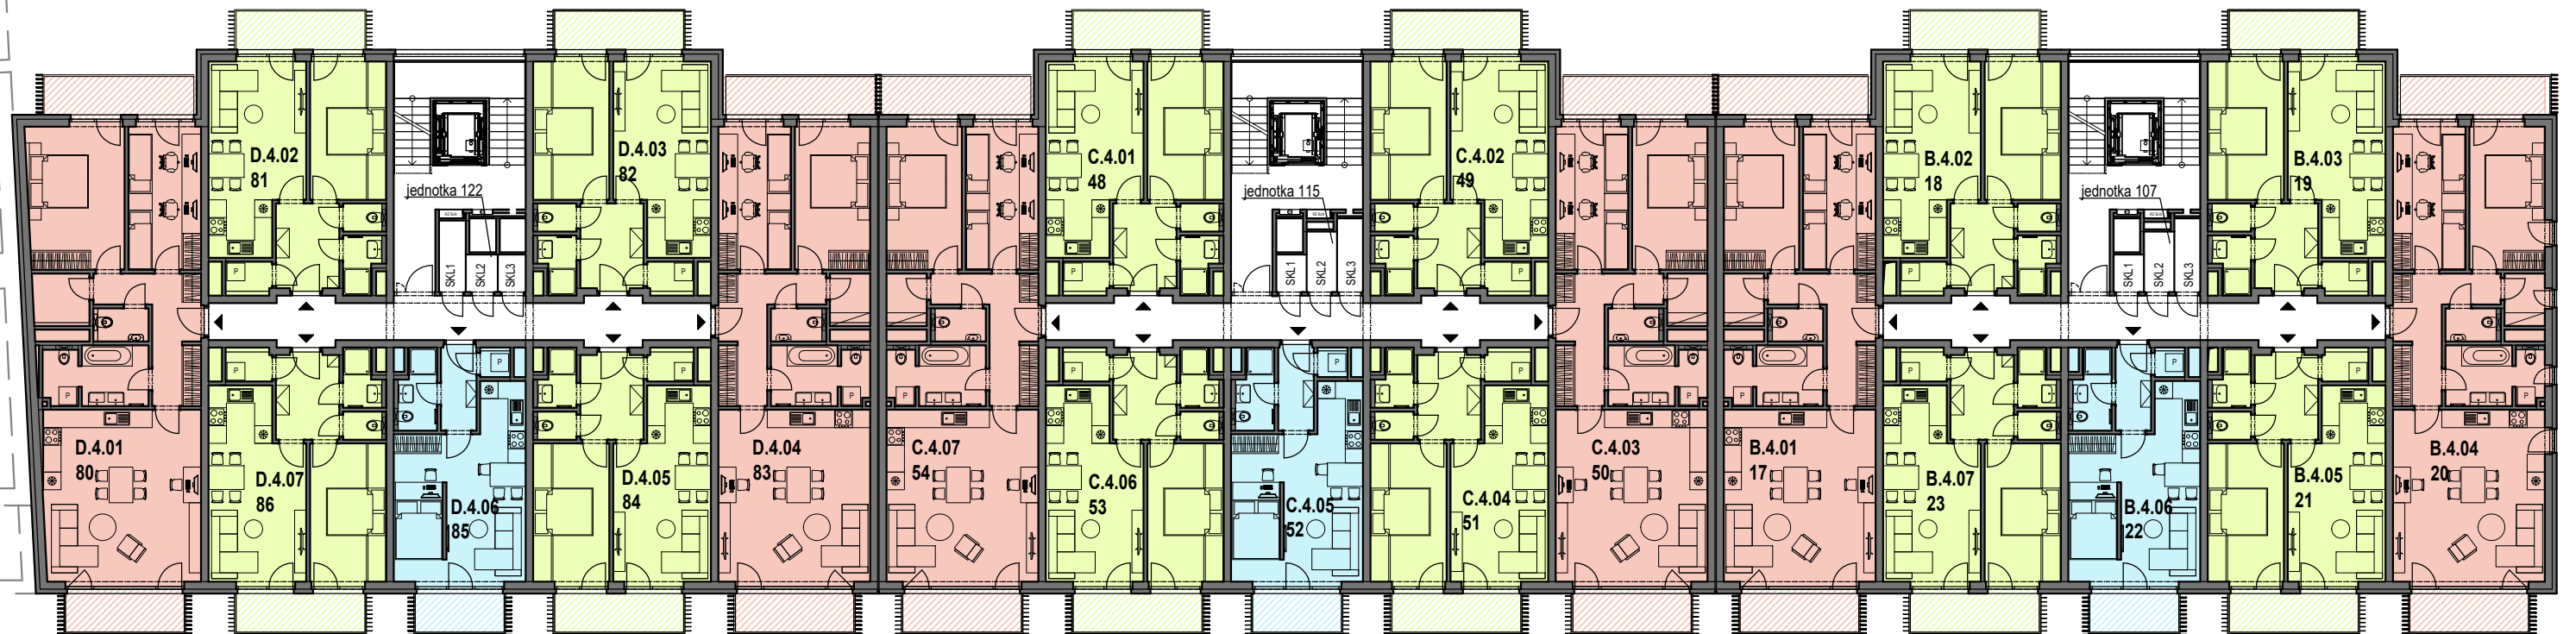

REZIDENCE PRAŽSKÁ — BENEŠOV —

LEGENDA BYTŮ

označení	dispozice	podlahová plocha (m ²)	označení	dispozice	podlahová plocha (m ²)	označení	dispozice	podlahová plocha (m ²)
80 / D.4.01	3+kk	85,8	48 / C.4.01	2+kk	46,9	17 / B.4.01	3+kk	78,8
81 / D.4.02	2+kk	46,8	49 / C.4.02	2+kk	46,9	18 / B.4.02	2+kk	46,9
82 / D.4.03	2+kk	46,9	50 / C.4.03	3+kk	78,8	19 / B.4.03	2+kk	46,9
83 / D.4.04	3+kk	78,8	51 / C.4.04	2+kk	46,9	20 / B.4.04	3+kk	78,8
84 / D.4.05	2+kk	46,9	52 / C.4.05	1+kk	35,3	21 / B.4.05	2+kk	46,9
85 / D.4.06	1+kk	35,3	53 / C.4.06	2+kk	46,9	22 / B.4.06	1+kk	35,3
86 / D.4.07	2+kk	46,9	54 / C.4.07	3+kk	78,8	23 / B.4.07	2+kk	46,9

REZIDENCE PRAŽSKÁ BENEŠOV
1.ETAPA, bytový dům BCD
Benešov u Prahy

PŮDORYS 4.NP

Výpočet podlahové plochy dle Nařízení vlády č. 366/2013 Sb.

Zařízení jednotky je pouze ilustrativní a není součástí dodávky.
Vybavení domu a jednotky je specifikováno v popisu standardu.