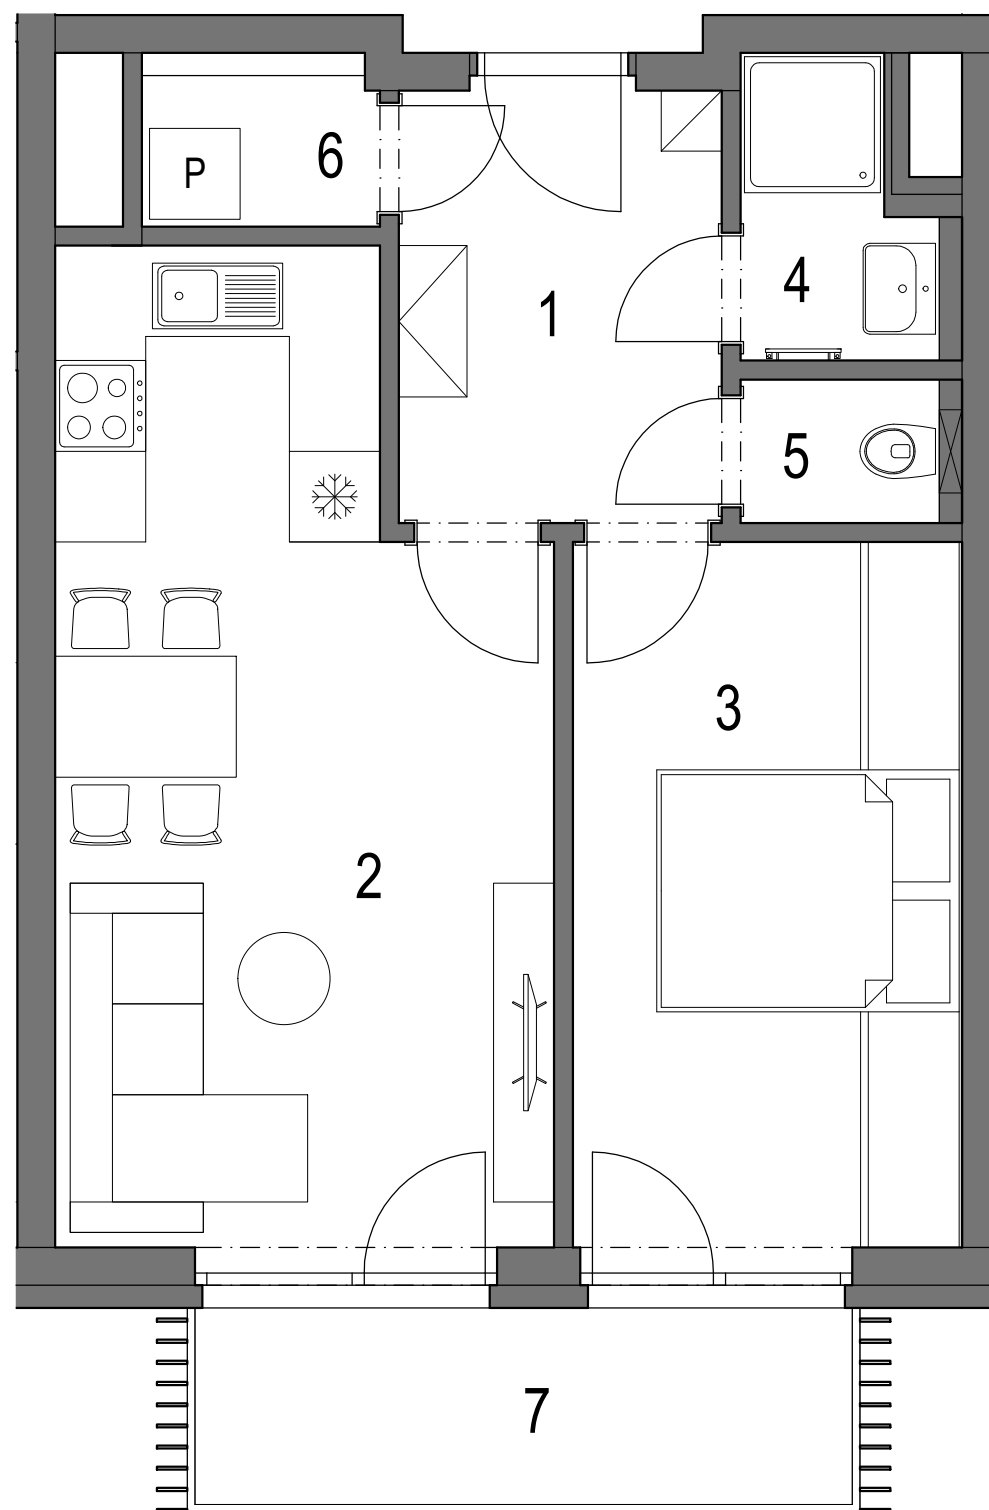

REZIDENCE PRAŽSKÁ BENEŠOV

PŮDORYS 4.NP

POHLED NA DŮM

REZIDENCE PRAŽSKÁ BENEŠOV 1. ETAPA bytový dům BCD Benešov u Prahy

BYT C.4.06 (jednotka 53) 2+kk 4.NP

OZNAČENÍ	MÍSTNOST	PLOCHA
1	VSTUPNÍ HALA	6,5 m ²
2	OBÝVACÍ POKOJ + KK	20,0 m ²
3	LOŽNICE	12,3 m ²
4	KOUPELNA	2,4 m ²
5	WC	1,3 m ²
6	KOMORA	1,6 m ²
CELKOVÁ VNITŘNÍ UŽITNÁ PLOCHA		44,1 m ²
PODLAHOVÁ PLOCHA*		46,9 m ²

OSTATNÍ PLOCHY

7	BALKÓN
---	--------

* Výpočet podlahové plochy dle Nařízení vlády č. 366/2013 Sb.

Zařízení jednotky je pouze ilustrativní a není součástí dodávky.
Vybavení domu a jednotky je specifikováno v popisu standardu.