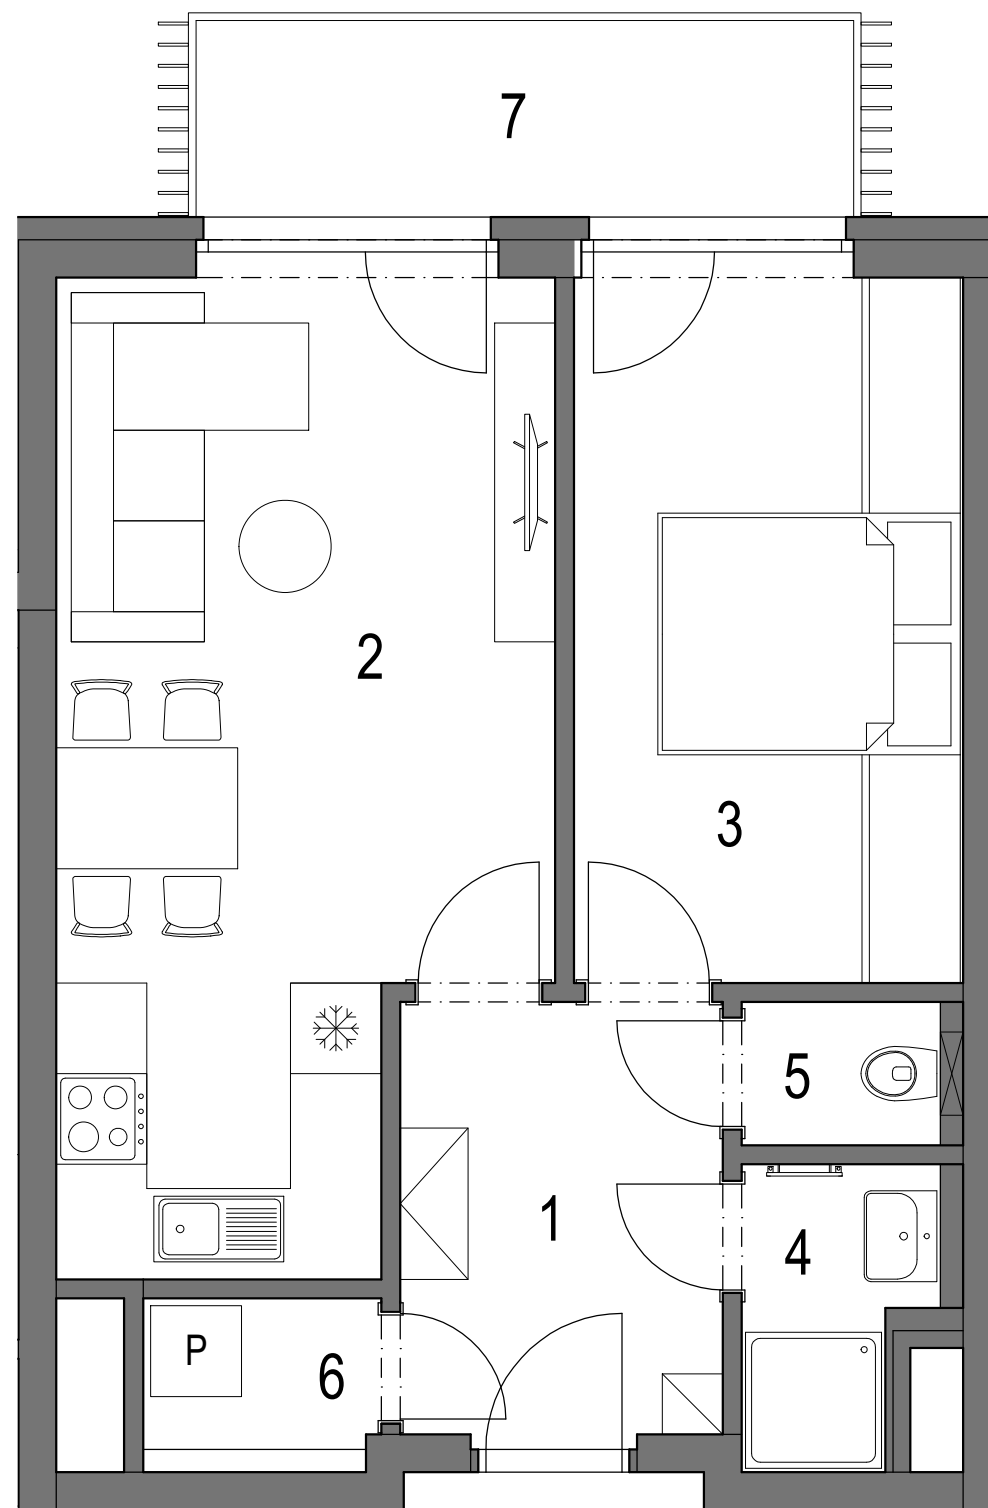

REZIDENCE PRAŽSKÁ BENEŠOV

PŮDORYS 4.NP

POHLED NA DŮM

REZIDENCE PRAŽSKÁ BENEŠOV 1. ETAPA bytový dům BCD Benešov u Prahy

BYT C.4.01 (jednotka 48)
2+kk
4.NP

OZNAČENÍ	MÍSTNOST	PLOCHA
1	VSTUPNÍ HALA	6,5 m ²
2	OBÝVACÍ POKOJ + KK	20,0 m ²
3	LOŽNICE	12,3 m ²
4	KOUPELNA	2,4 m ²
5	WC	1,3 m ²
6	KOMORA	1,6 m ²
CELKOVÁ VNITŘNÍ UŽITNÁ PLOCHA		44,1 m ²
PODLAHOVÁ PLOCHA*		46,9 m ²

OSTATNÍ PLOCHY

7 BALKÓN

* Výpočet podlahové plochy dle Nařízení vlády č. 366/2013 Sb.

Zařízení jednotky je pouze ilustrativní a není součástí dodávky.
Vybavení domu a jednotky je specifikováno v popisu standardu.