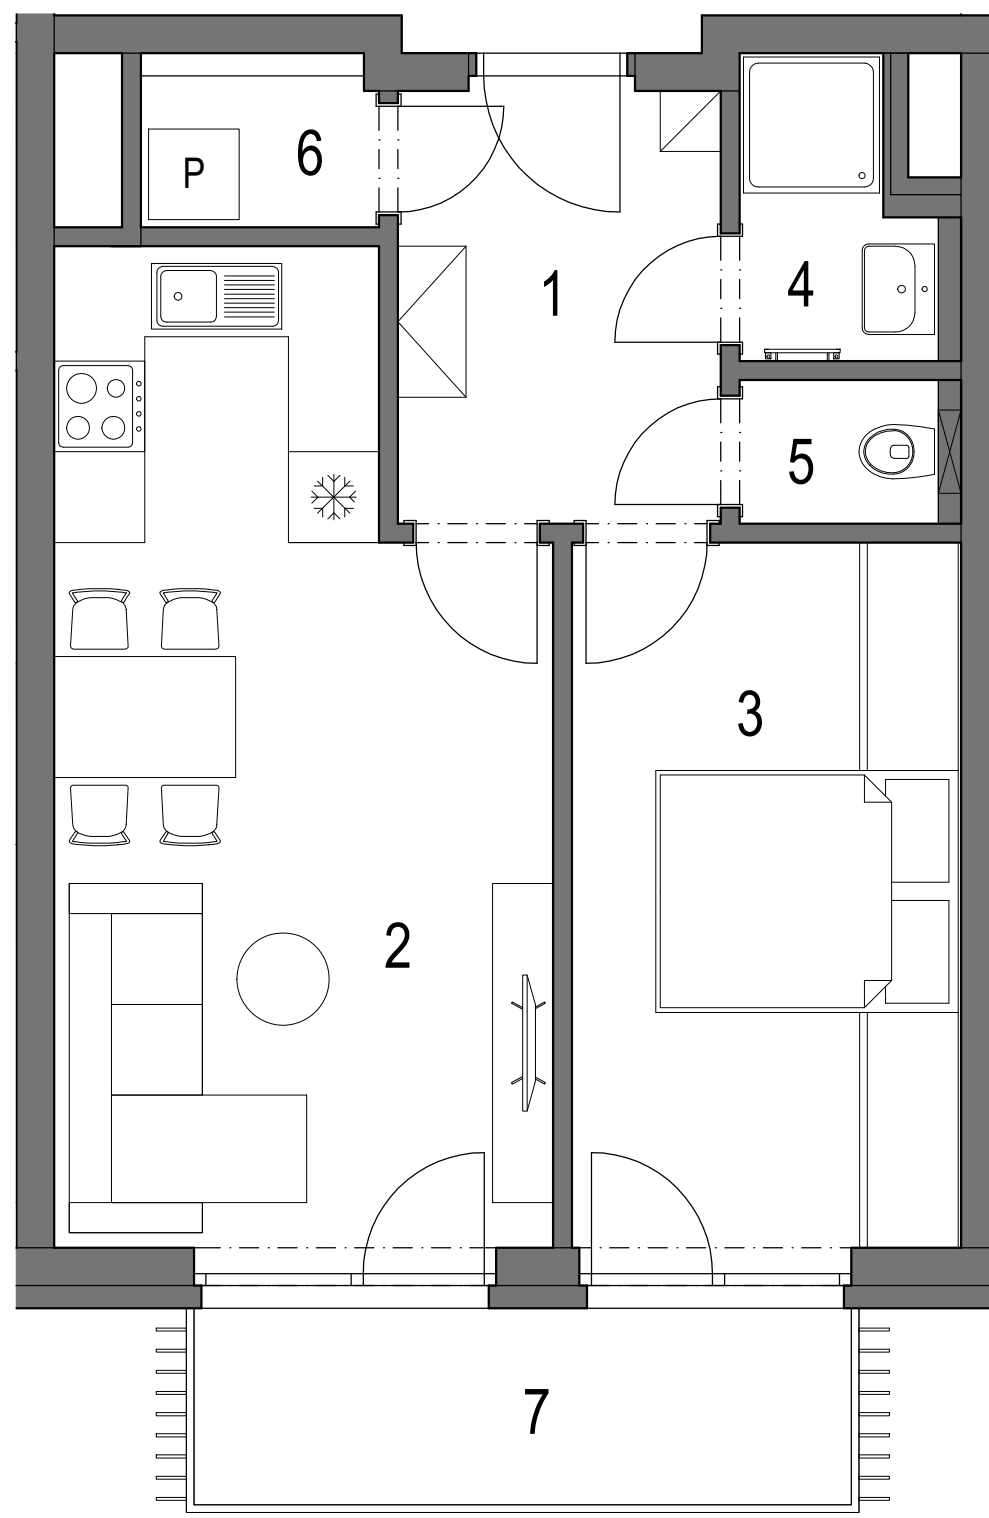

REZIDENCE PRAŽSKÁ BENEŠOV

PŮDORYS 4.NP

POHLED NA DŮM

REZIDENCE PRAŽSKÁ BENEŠOV 1. ETAPA bytový dům BCD Benešov u Prahy

BYT **B.4.07** (jednotka **23**)

2+kk

4.NP

OZNAČENÍ	MÍSTNOST	PLOCHA
1	VSTUPNÍ HALA	6,5 m ²
2	OBÝVACÍ POKOJ + KK	20,0 m ²
3	LOŽNICE	12,3 m ²
4	KOUPELNA	2,4 m ²
5	WC	1,3 m ²
6	KOMORA	1,6 m ²
CELKOVÁ VNITŘNÍ UŽITNÁ PLOCHA		44,1 m ²
PODLAHOVÁ PLOCHA*		46,9 m²

OSTATNÍ PLOCHY

7 BALKÓN

* Výpočet podlahové plochy dle Nařízení vlády č. 366/2013 Sb.

Zařízení jednotky je pouze ilustrativní a není součástí dodávky.
Vybavení domu a jednotky je specifikováno v popisu standardu.