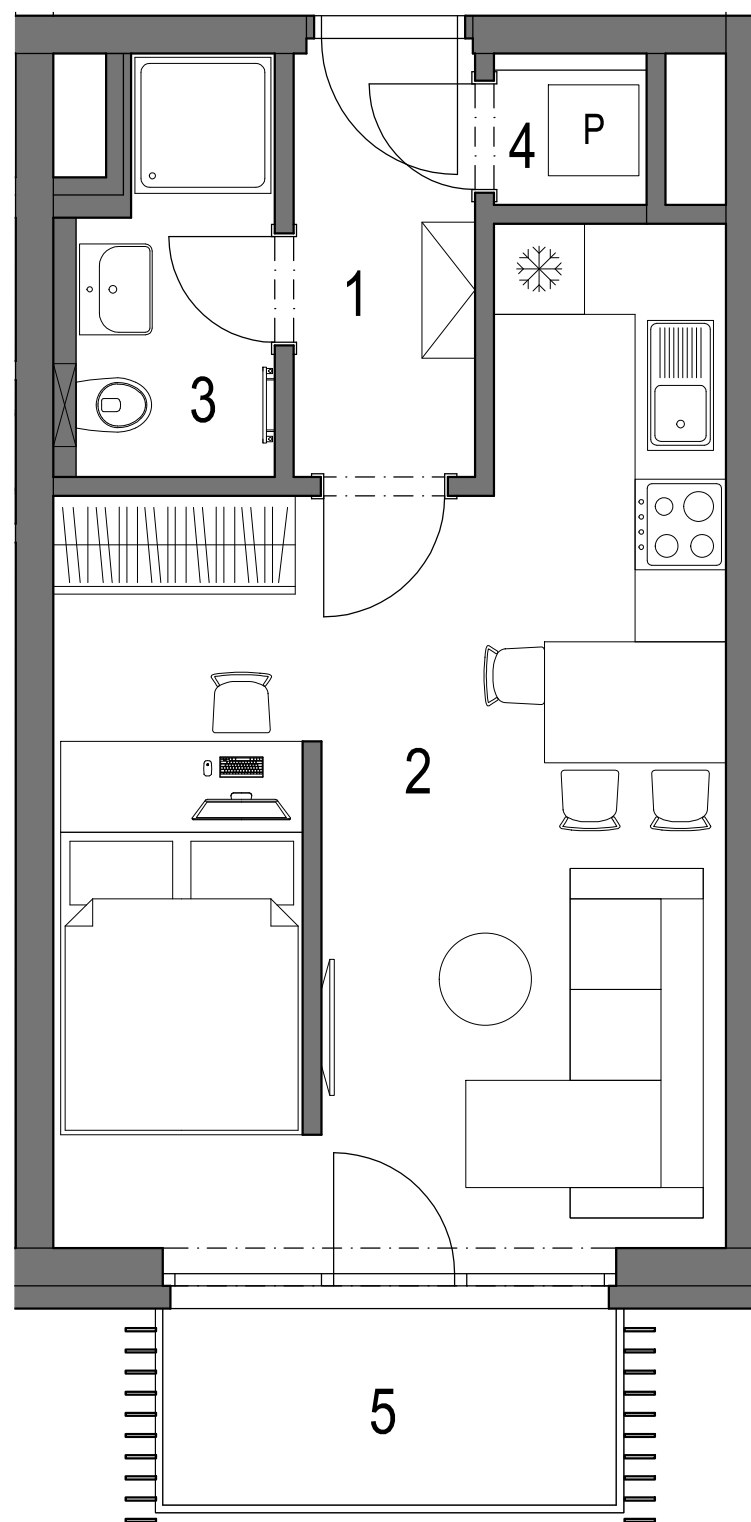

REZIDENCE PRAŽSKÁ BENEŠOV

PŮDORYS 4.NP

POHLED NA DŮM

REZIDENCE PRAŽSKÁ BENEŠOV 1. ETAPA bytový dům BCD Benešov u Prahy

BYT **D.4.06** (jednotka **85**)

1+kk

4.NP

OZNAČENÍ	MÍSTNOST	PLOCHA
1	VSTUPNÍ HALA	3,5 m ²
2	OBÝVACÍ POKOJ + KK	25,1 m ²
3	KOUPELNA	3,3 m ²
4	KOMORA	1,0 m ²
CELKOVÁ VNITŘNÍ UŽITNÁ PLOCHA		32,9 m ²
PODLAHOVÁ PLOCHA*		35,3 m²

OSTATNÍ PLOCHY

5 BALKÓN

* Výpočet podlahové plochy dle Nařízení vlády č. 366/2013 Sb.

Zařízení jednotky je pouze ilustrativní a není součástí dodávky.
Vybavení domu a jednotky je specifikováno v popisu standardu.