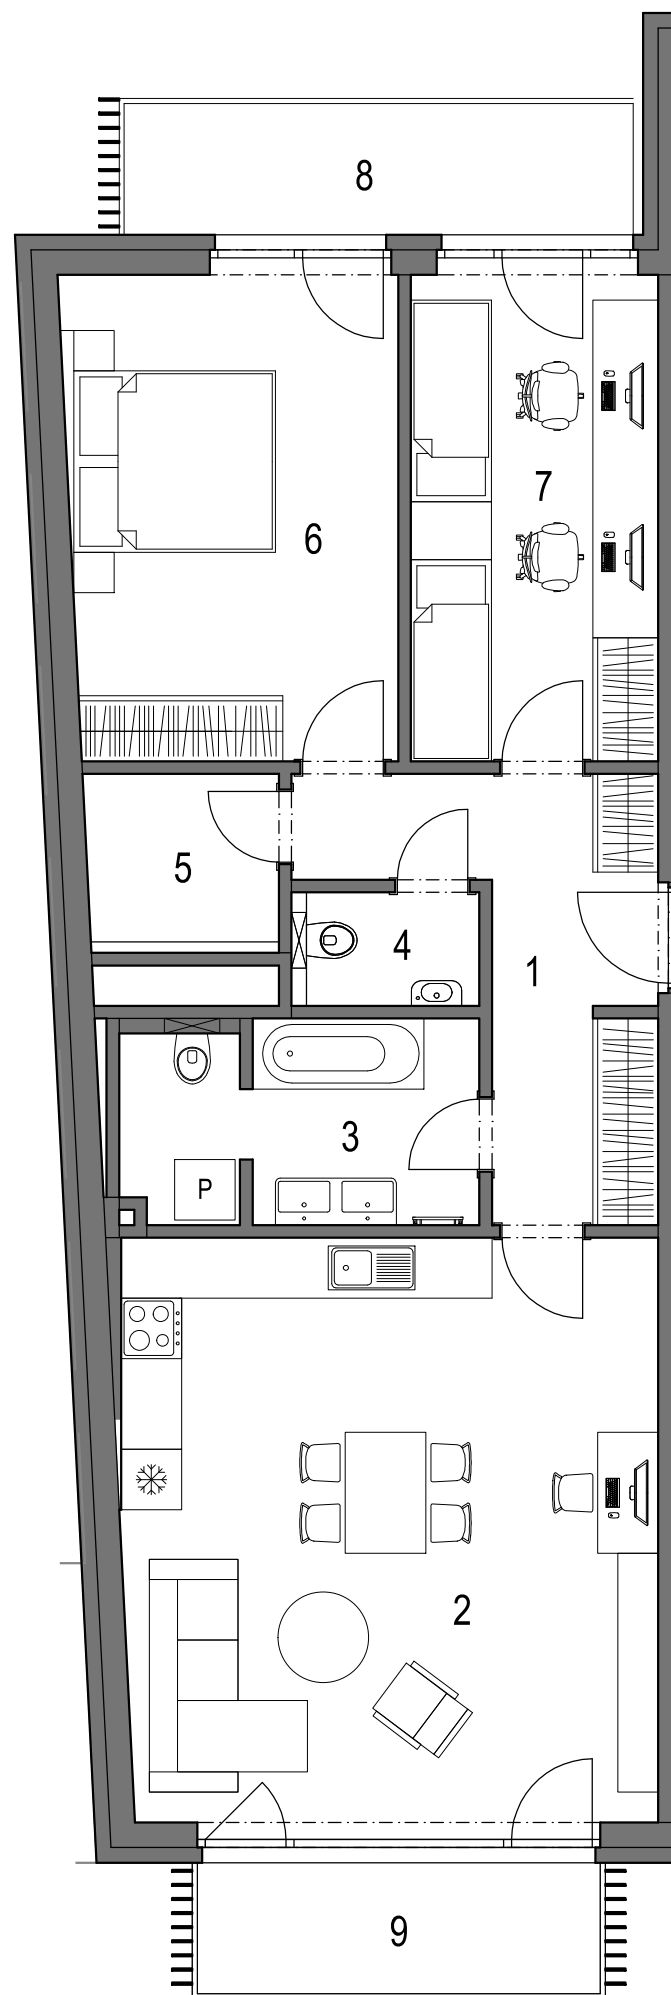

REZIDENCE PRAŽSKÁ BENEŠOV

PŮDORYS 4.NP

POHLED NA DŮM

REZIDENCE PRAŽSKÁ BENEŠOV 1. ETAPA bytový dům BCD Benešov u Prahy

BYT **D.4.01** (jednotka **80**)

3+kk

4.NP

OZNAČENÍ	MÍSTNOST	PLOCHA
1	VSTUPNÍ HALA	10,0 m ²
2	OBÝVACÍ POKOJ + KK	31,4 m ²
3	KOUPELNA	6,9 m ²
4	WC	2,0 m ²
5	KOMORA	3,2 m ²
6	LOŽNICE	16,0 m ²
7	POKOJ	12,2 m ²
CELKOVÁ VNITŘNÍ UŽITNÁ PLOCHA		81,7 m ²
PODLAHOVÁ PLOCHA*		85,8 m²

OSTATNÍ PLOCHY

8	BALKÓN
9	BALKÓN

* Výpočet podlahové plochy dle Nařízení vlády č. 366/2013 Sb.

Zařízení jednotky je pouze ilustrativní a není součástí dodávky.
Vybavení domu a jednotky je specifikováno v popisu standardu.