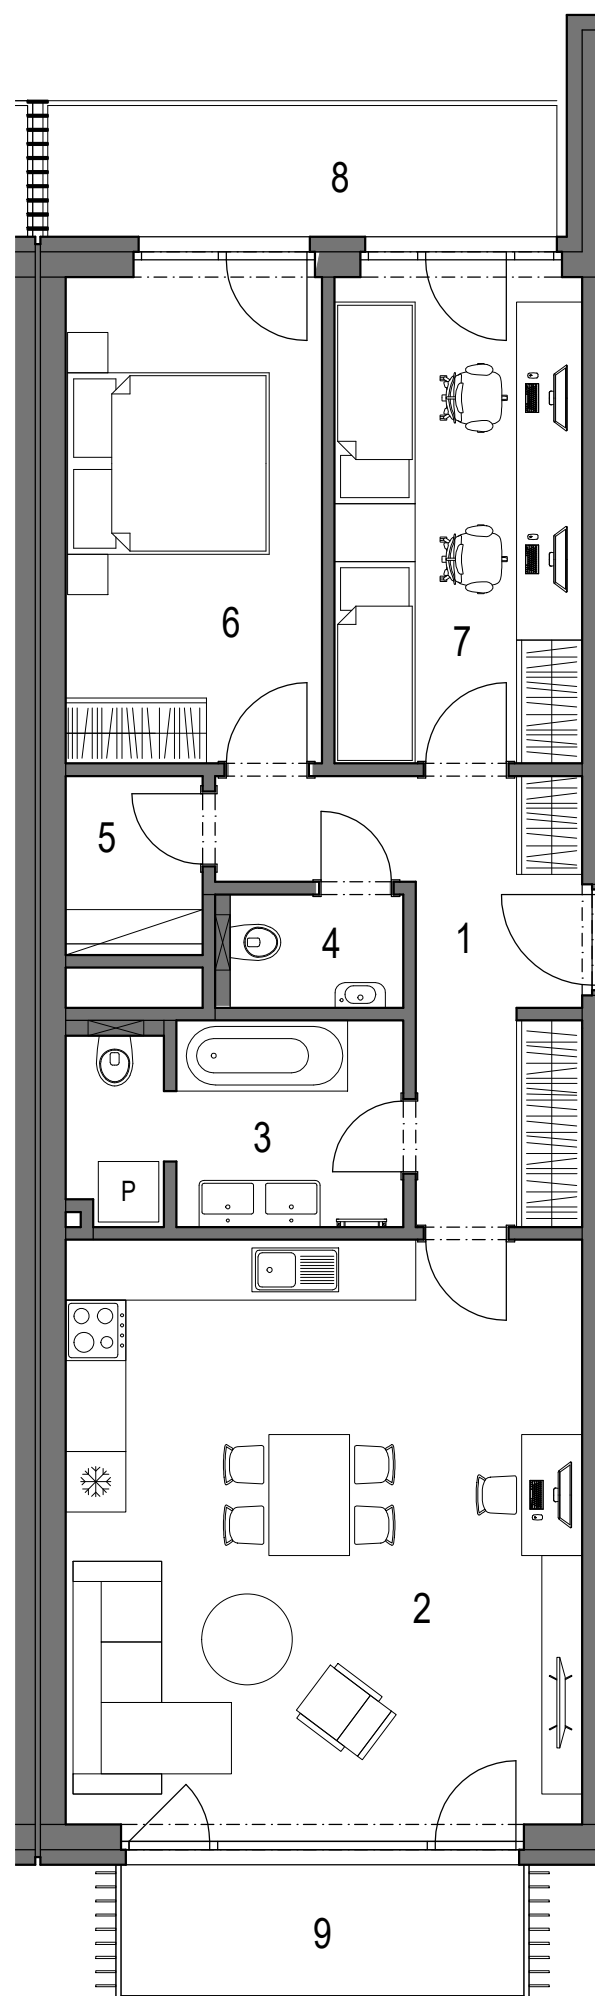

REZIDENCE PRAŽSKÁ BENEŠOV

PŮDORYS 4.NP

POHLED NA DŮM

REZIDENCE PRAŽSKÁ BENEŠOV 1. ETAPA bytový dům BCD Benešov u Prahy

BYT **C.4.07** (jednotka **54**) 3+kk 4.NP

OZNAČENÍ	MÍSTNOST	PLOCHA
1	VSTUPNÍ HALA	10,0 m ²
2	OBÝVACÍ POKOJ + KK	30,4 m ²
3	KOUPELNA	6,5 m ²
4	WC	2,0 m ²
5	KOMORA	2,3 m ²
6	LOŽNICE	12,6 m ²
7	POKOJ	12,2 m ²
CELKOVÁ VNITŘNÍ UŽITNÁ PLOCHA		76,0 m ²
PODLAHOVÁ PLOCHA*		78,8 m²

OSTATNÍ PLOCHY

8	BALKÓN
9	BALKÓN

* Výpočet podlahové plochy dle Nařízení vlády č. 366/2013 Sb.

Zařízení jednotky je pouze ilustrativní a není součástí dodávky.
Vybavení domu a jednotky je specifikováno v popisu standardu.