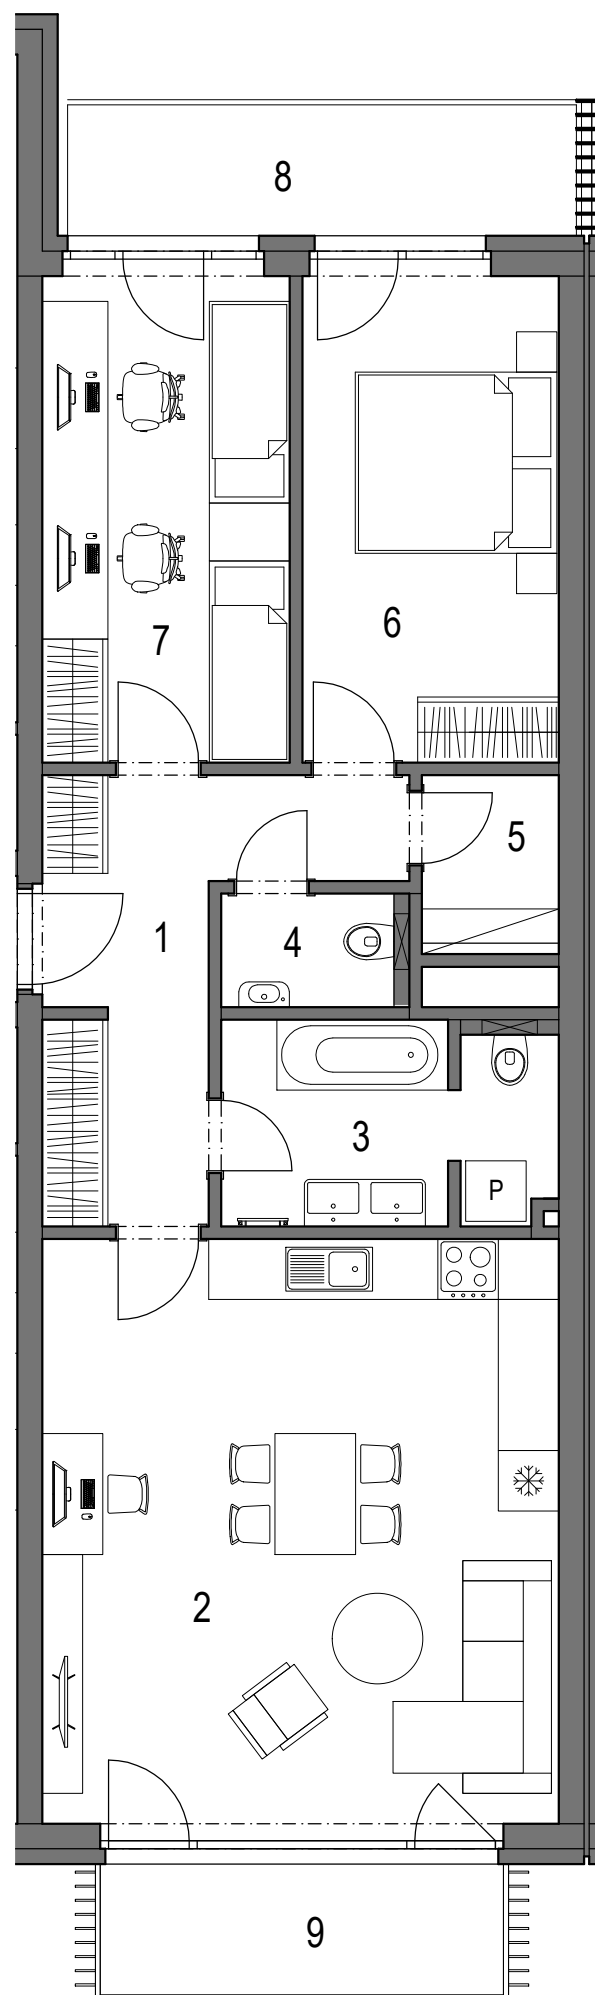

REZIDENCE PRAŽSKÁ BENEŠOV

PŮDORYS 4.NP

POHLED NA DŮM

REZIDENCE PRAŽSKÁ BENEŠOV 1. ETAPA bytový dům BCD Benešov u Prahy

BYT C.4.03 (jednotka 50) 3+kk 4.NP

OZNAČENÍ	MÍSTNOST	PLOCHA
1	VSTUPNÍ HALA	10,0 m ²
2	OBÝVACÍ POKOJ + KK	30,4 m ²
3	KOUPELNA	6,5 m ²
4	WC	2,0 m ²
5	KOMORA	2,3 m ²
6	LOŽNICE	12,6 m ²
7	POKOJ	12,2 m ²
CELKOVÁ VNITŘNÍ UŽITNÁ PLOCHA		76,0 m ²
PODLAHOVÁ PLOCHA*		78,8 m ²

OSTATNÍ PLOCHY

8	BALKÓN
9	BALKÓN

* Výpočet podlahové plochy dle Nařízení vlády č. 366/2013 Sb.

Zařízení jednotky je pouze ilustrativní a není součástí dodávky.
Vybavení domu a jednotky je specifikováno v popisu standardu.