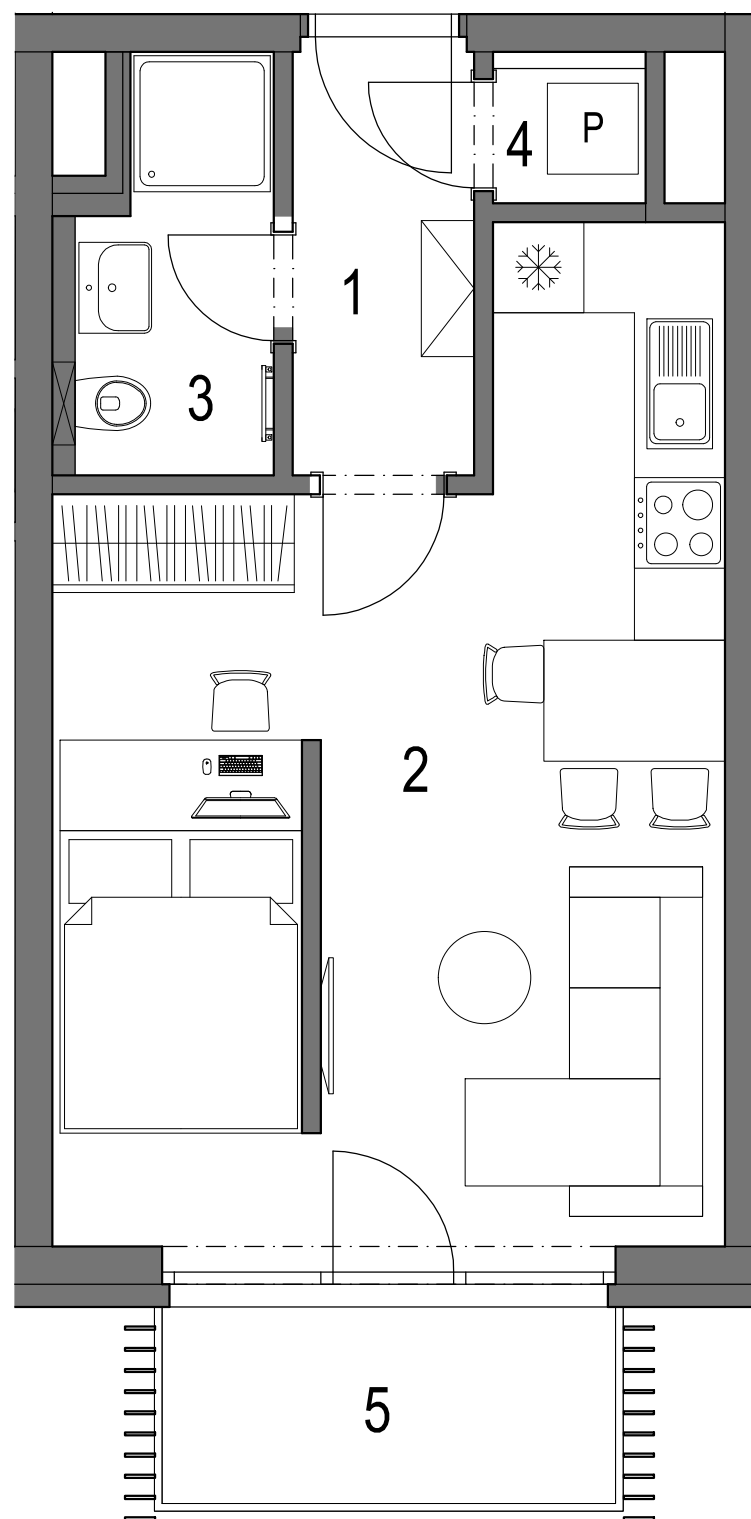

REZIDENCE PRAŽSKÁ BENEŠOV

PŮDORYS 4.NP

POHLED NA DŮM

REZIDENCE PRAŽSKÁ BENEŠOV 1. ETAPA bytový dům BCD Benešov u Prahy

BYT **B.4.06** (jednotka **22**)

1+kk

4.NP

OZNAČENÍ	MÍSTNOST	PLOCHA
1	VSTUPNÍ HALA	3,5 m ²
2	OBÝVACÍ POKOJ + KK	25,1 m ²
3	KOUPELNA	3,3 m ²
4	KOMORA	1,0 m ²
CELKOVÁ VNITŘNÍ UŽITNÁ PLOCHA		32,9 m ²
PODLAHOVÁ PLOCHA*		35,3 m²

OSTATNÍ PLOCHY

5	BALKÓN
---	--------

* Výpočet podlahové plochy dle Nařízení vlády č. 366/2013 Sb.

Zařízení jednotky je pouze ilustrativní a není součástí dodávky.
Vybavení domu a jednotky je specifikováno v popisu standardu.