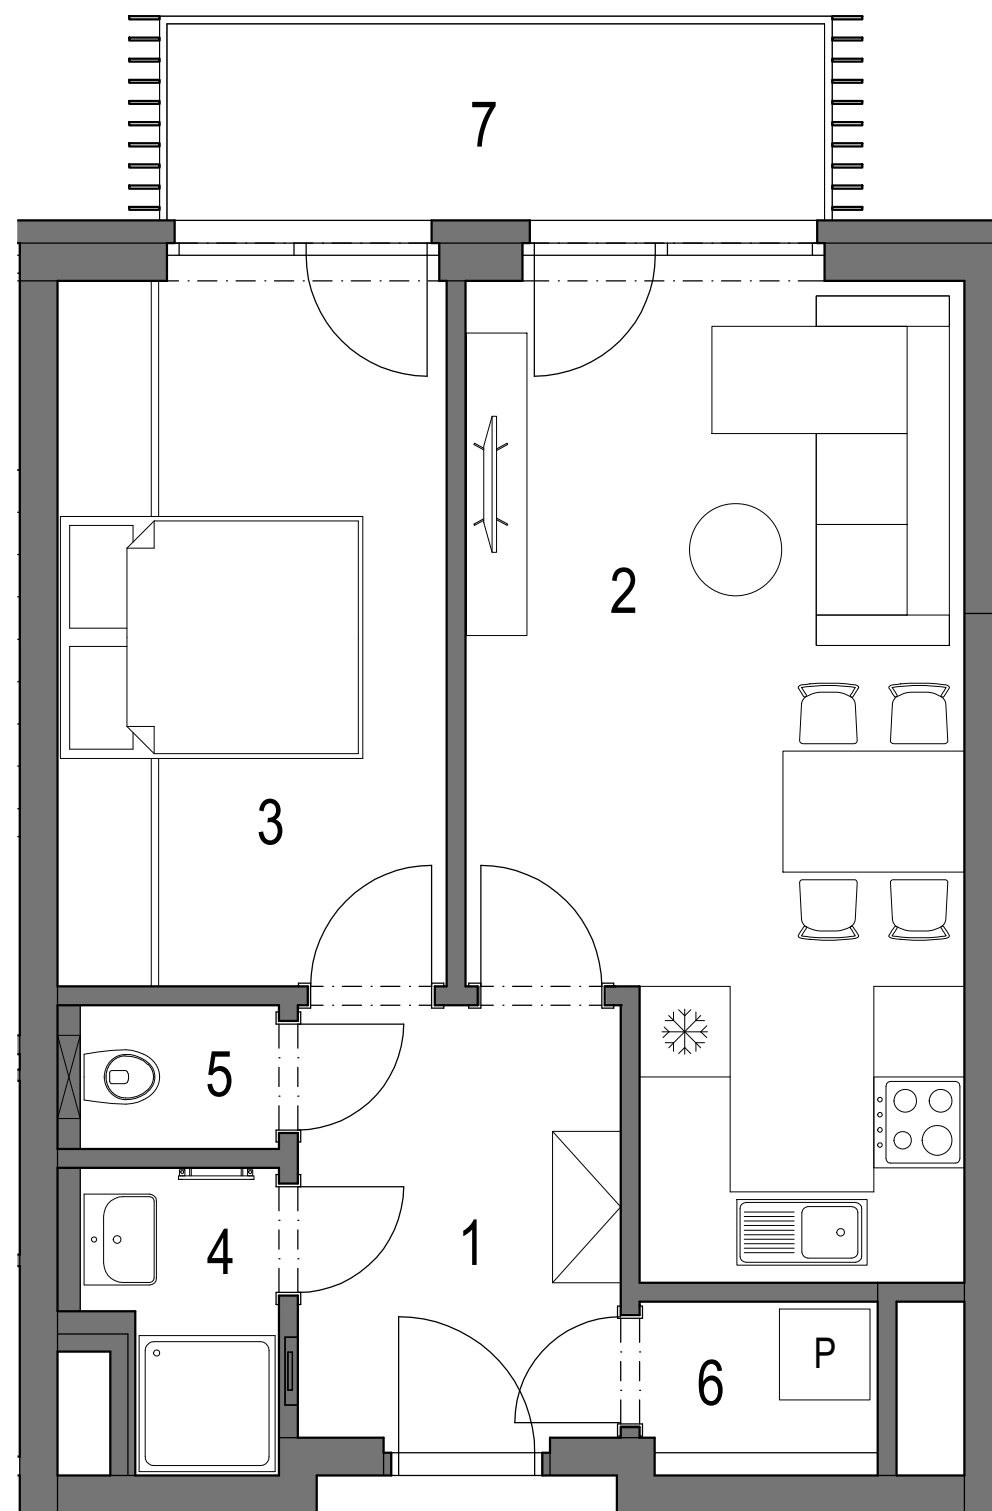

REZIDENCE PRAŽSKÁ BENEŠOV

PŮDORYS 3.NP

POHLED NA DŮM

REZIDENCE PRAŽSKÁ BENEŠOV 1. ETAPA bytový dům BCD Benešov u Prahy

BYT D.3.03 (jednotka 75)
2+kk
3.NP

OZNAČENÍ	MÍSTNOST	PLOCHA
1	VSTUPNÍ HALA	6,5 m ²
2	OBÝVACÍ POKOJ + KK	20,0 m ²
3	LOŽNICE	12,3 m ²
4	KOUPELNA	2,4 m ²
5	WC	1,3 m ²
6	KOMORA	1,6 m ²
CELKOVÁ VNITŘNÍ UŽITNÁ PLOCHA		44,1 m ²
PODLAHOVÁ PLOCHA*		46,9 m ²

OSTATNÍ PLOCHY

7 BALKÓN

* Výpočet podlahové plochy dle Nařízení vlády č. 366/2013 Sb.

Zařízení jednotky je pouze ilustrativní a není součástí dodávky.
Vybavení domu a jednotky je specifikováno v popisu standardu.