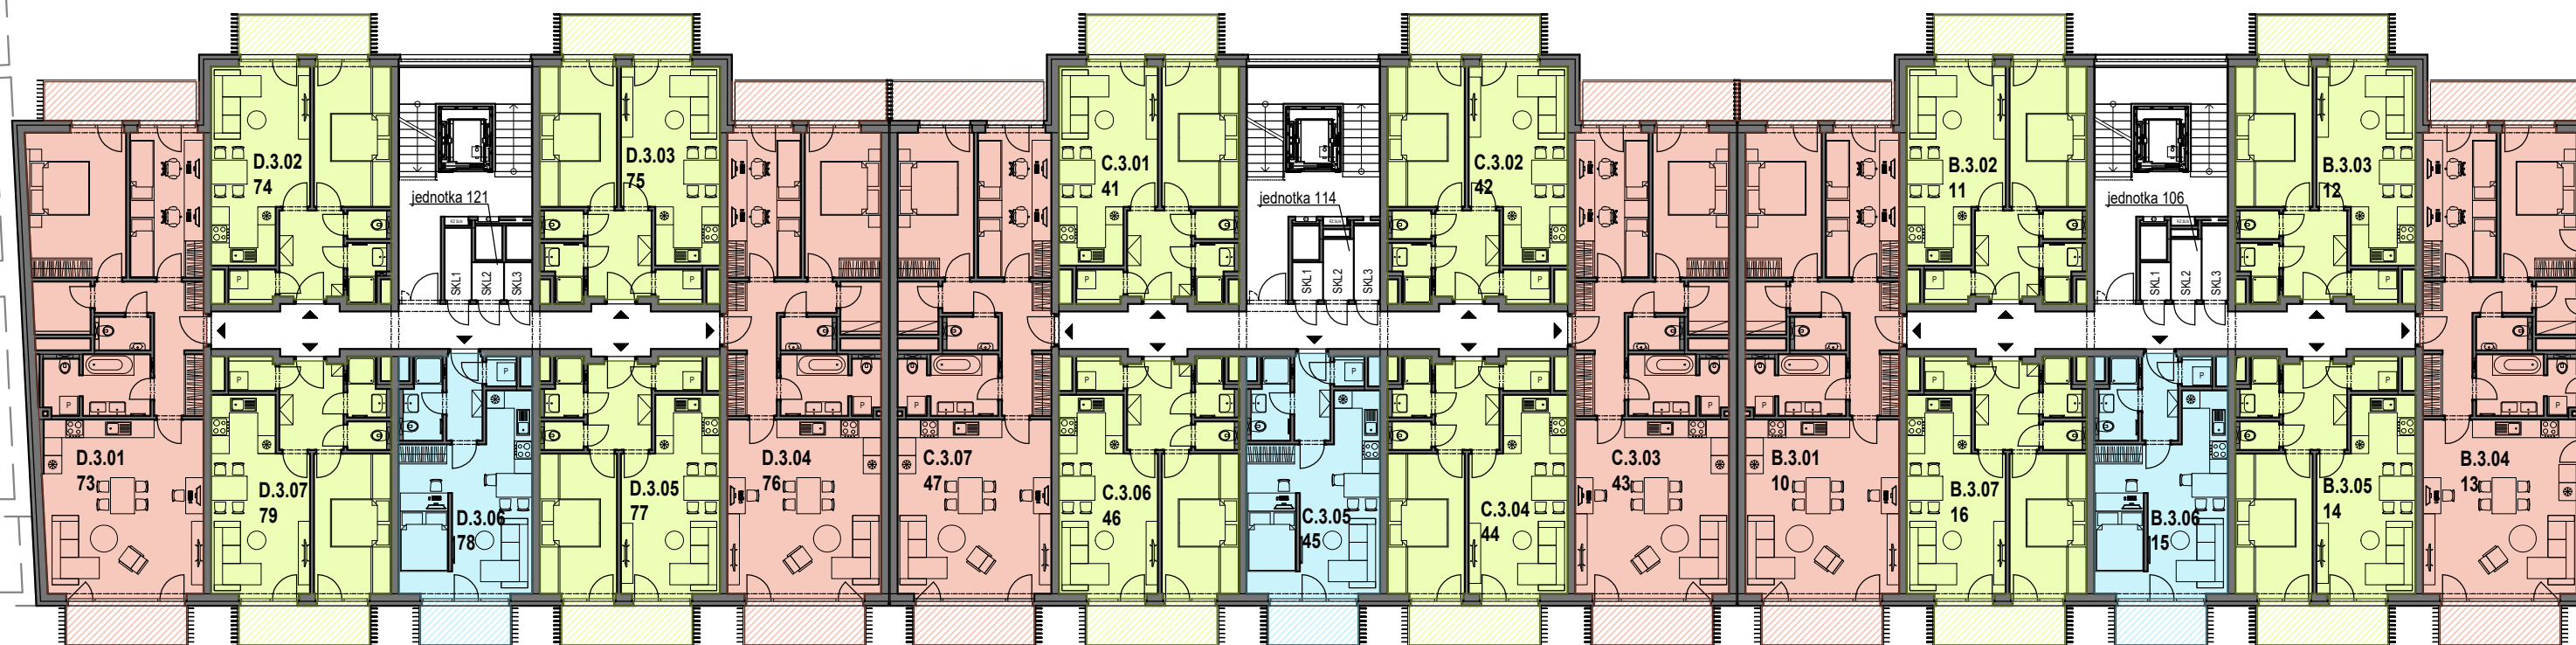

REZIDENCE PRAŽSKÁ — BENEŠOV —

LEGENDA BYTŮ

označení	dispozice	podlahová plocha (m ²)	označení	dispozice	podlahová plocha (m ²)	označení	dispozice	podlahová plocha (m ²)
73 / D.3.01	3+kk	85,8	41 / C.3.01	2+kk	46,9	10 / B.3.01	3+kk	78,8
74 / D.3.02	2+kk	46,8	42 / C.3.02	2+kk	46,9	11 / B.3.02	2+kk	46,9
75 / D.3.03	2+kk	46,9	43 / C.3.03	3+kk	78,8	12 / B.3.03	2+kk	46,9
76 / D.3.04	3+kk	78,8	44 / C.3.04	2+kk	46,9	13 / B.3.04	3+kk	78,8
77 / D.3.05	2+kk	46,9	45 / C.3.05	1+kk	35,3	14 / B.3.05	2+kk	46,9
78 / D.3.06	1+kk	35,3	46 / C.3.06	2+kk	46,9	15 / B.3.06	1+kk	35,3
79 / D.3.07	2+kk	46,9	47 / C.3.07	3+kk	78,8	16 / B.3.07	2+kk	46,9

REZIDENCE PRAŽSKÁ BENEŠOV
1.ETAPA, bytový dům BCD
Benešov u Prahy

PŮDORYS 3.NP

Výpočet podlahové plochy dle Nařízení vlády č. 366/2013 Sb.

Zařízení jednotky je pouze ilustrativní a není součástí dodávky.
Vybavení domu a jednotky je specifikováno v popisu standardu.