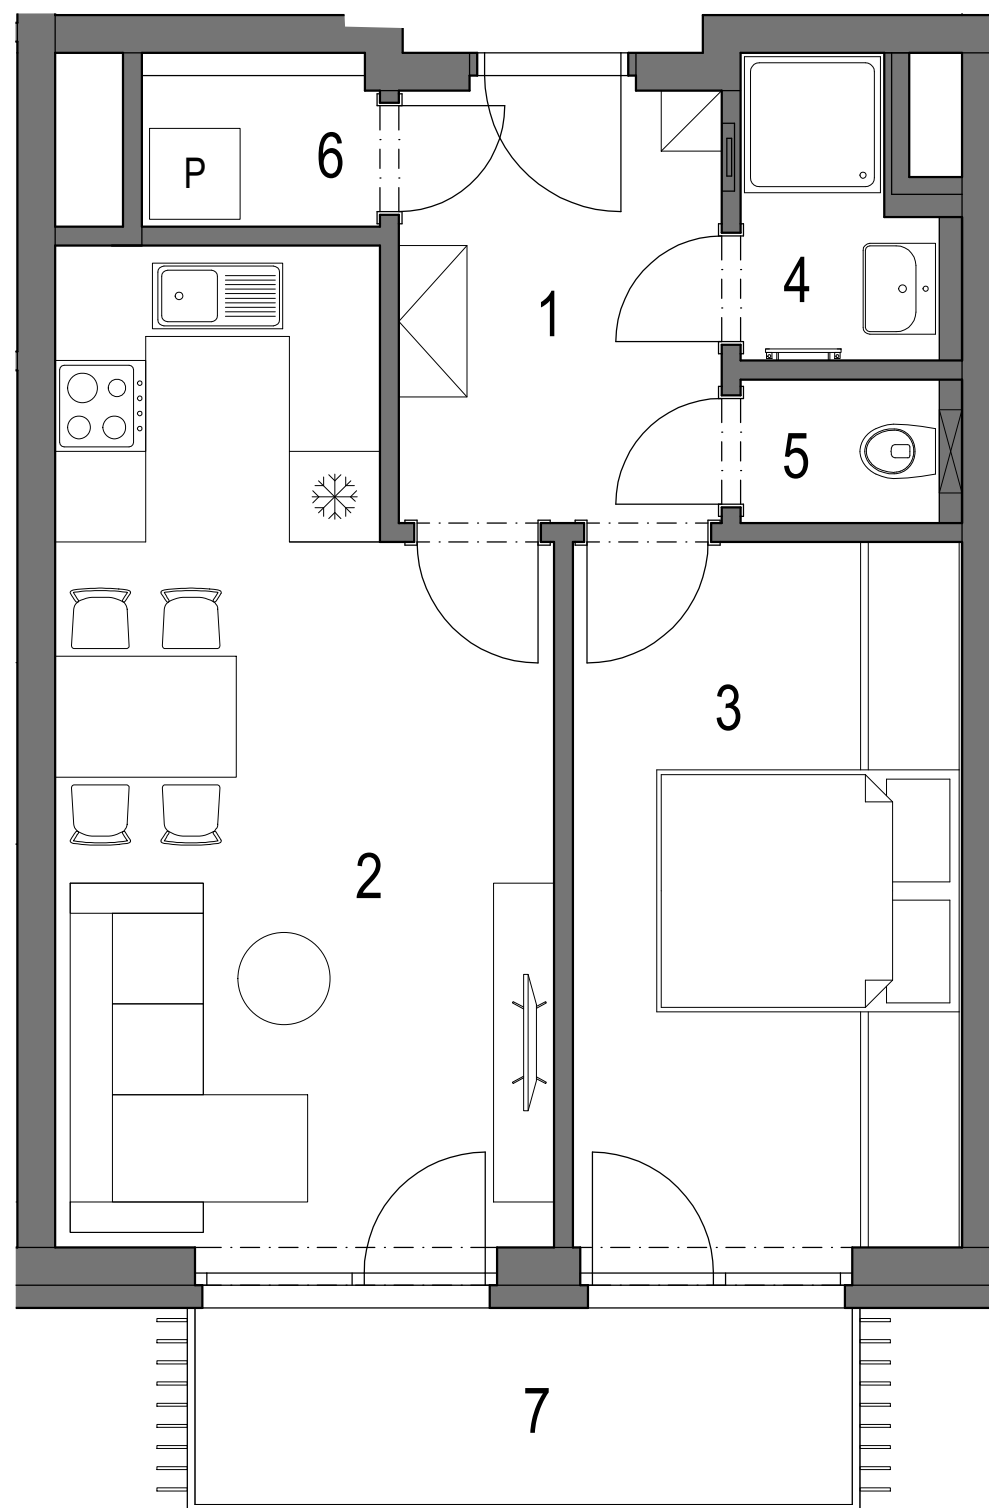

REZIDENCE PRAŽSKÁ BENEŠOV

PŮDORYS 3.NP

POHLED NA DŮM

REZIDENCE PRAŽSKÁ BENEŠOV 1. ETAPA bytový dům BCD Benešov u Prahy

BYT C.3.06 (jednotka 46) 2+kk 3.NP

OZNAČENÍ	MÍSTNOST	PLOCHA
1	VSTUPNÍ HALA	6,5 m ²
2	OBÝVACÍ POKOJ + KK	20,0 m ²
3	LOŽNICE	12,3 m ²
4	KOUPELNA	2,4 m ²
5	WC	1,3 m ²
6	KOMORA	1,6 m ²
CELKOVÁ VNITŘNÍ UŽITNÁ PLOCHA		44,1 m ²
PODLAHOVÁ PLOCHA*		46,9 m ²

OSTATNÍ PLOCHY

7	BALKÓN
---	--------

* Výpočet podlahové plochy dle Nařízení vlády č. 366/2013 Sb.

Zařízení jednotky je pouze ilustrativní a není součástí dodávky.
Vybavení domu a jednotky je specifikováno v popisu standardu.