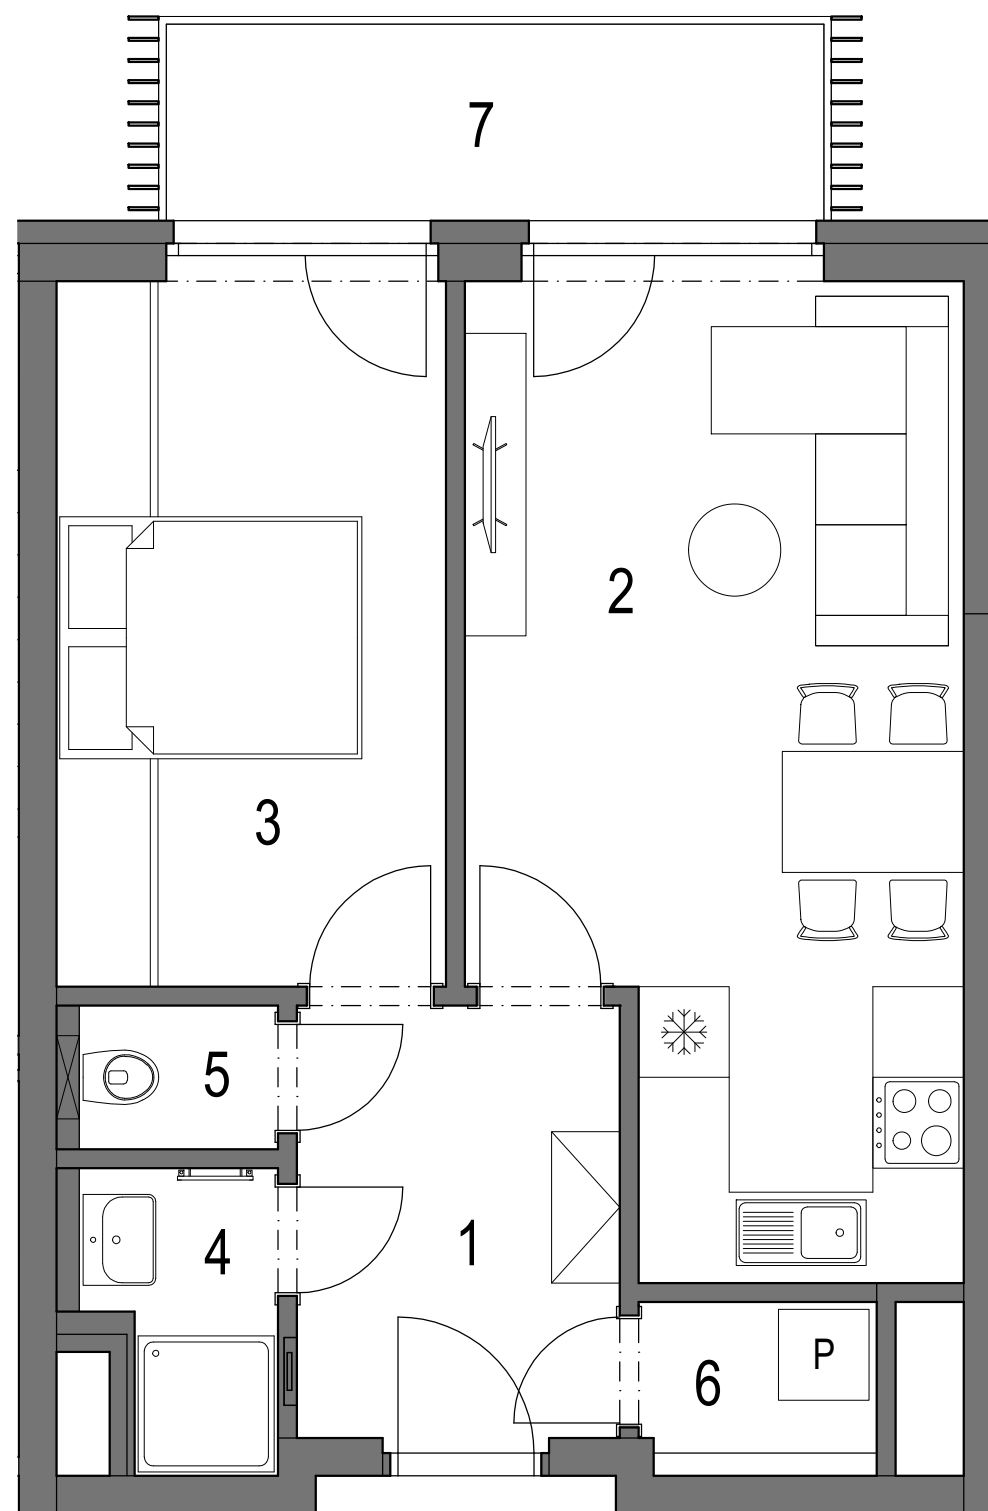

REZIDENCE PRAŽSKÁ — BENEŠOV —

PŮDORYS 3.NP

POHLED NA DŮM

REZIDENCE PRAŽSKÁ BENEŠOV 1. ETAPA bytový dům BCD Benešov u Prahy

BYT **C.3.02** (jednotka **42**)
2+kk
3.NP

OZNAČENÍ	MÍSTNOST	PLOCHA
1	VSTUPNÍ HALA	6,4 m ²
2	OBÝVACÍ POKOJ + KK	20,0 m ²
3	LOŽNICE	12,3 m ²
4	KOUPELNA	2,4 m ²
5	WC	1,3 m ²
6	KOMORA	1,7 m ²
CELKOVÁ VNITŘNÍ UŽITNÁ PLOCHA		44,1 m ²
PODLAHOVÁ PLOCHA*		46,9 m ²

OSTATNÍ PLOCHY

7	BALKÓN
---	--------

* Výpočet podlahové plochy dle Nařízení vlády č. 366/2013 Sb.

Zařízení jednotky je pouze ilustrativní a není součástí dodávky.
Vybavení domu a jednotky je specifikováno v popisu standardu.