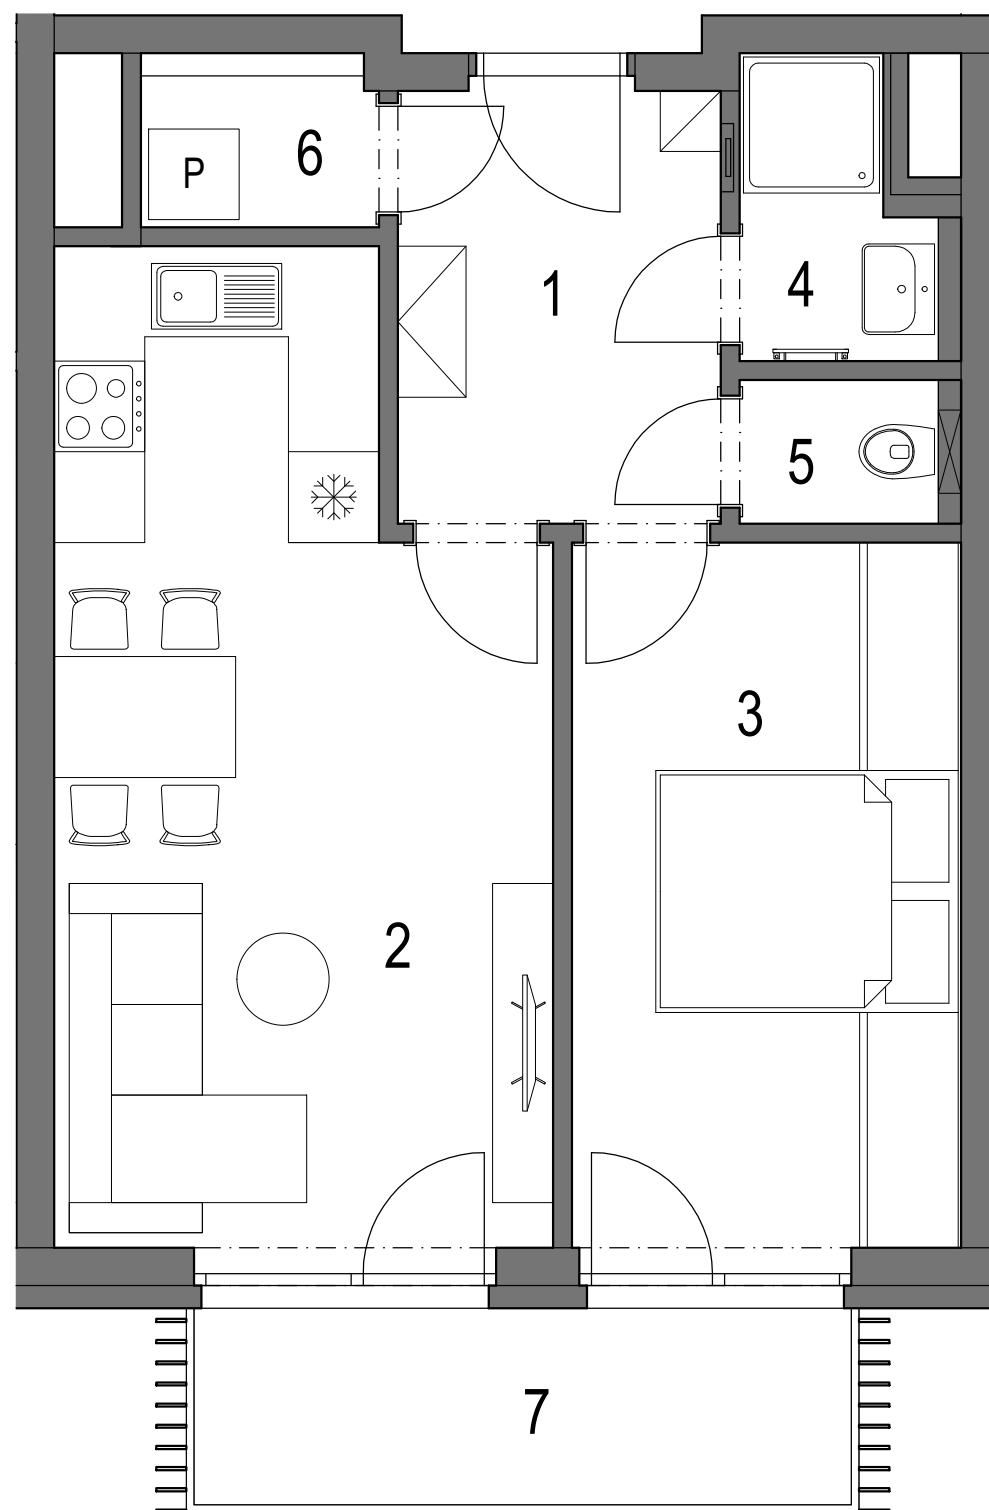

REZIDENCE PRAŽSKÁ BENEŠOV

PŮDORYS 3.NP

POHLED NA DŮM

REZIDENCE PRAŽSKÁ BENEŠOV 1. ETAPA bytový dům BCD Benešov u Prahy

BYT **B.3.07** (jednotka **16**) 2+kk 3.NP

OZNAČENÍ	MÍSTNOST	PLOCHA
1	VSTUPNÍ HALA	6,5 m ²
2	OBÝVACÍ POKOJ + KK	20,0 m ²
3	LOŽNICE	12,3 m ²
4	KOUPELNA	2,4 m ²
5	WC	1,3 m ²
6	KOMORA	1,6 m ²
CELKOVÁ VNITŘNÍ UŽITNÁ PLOCHA		44,1 m ²
PODLAHOVÁ PLOCHA*		46,9 m²

OSTATNÍ PLOCHY

7	BALKÓN
---	--------

* Výpočet podlahové plochy dle Nařízení vlády č. 366/2013 Sb.

Zařízení jednotky je pouze ilustrativní a není součástí dodávky.
Vybavení domu a jednotky je specifikováno v popisu standardu.