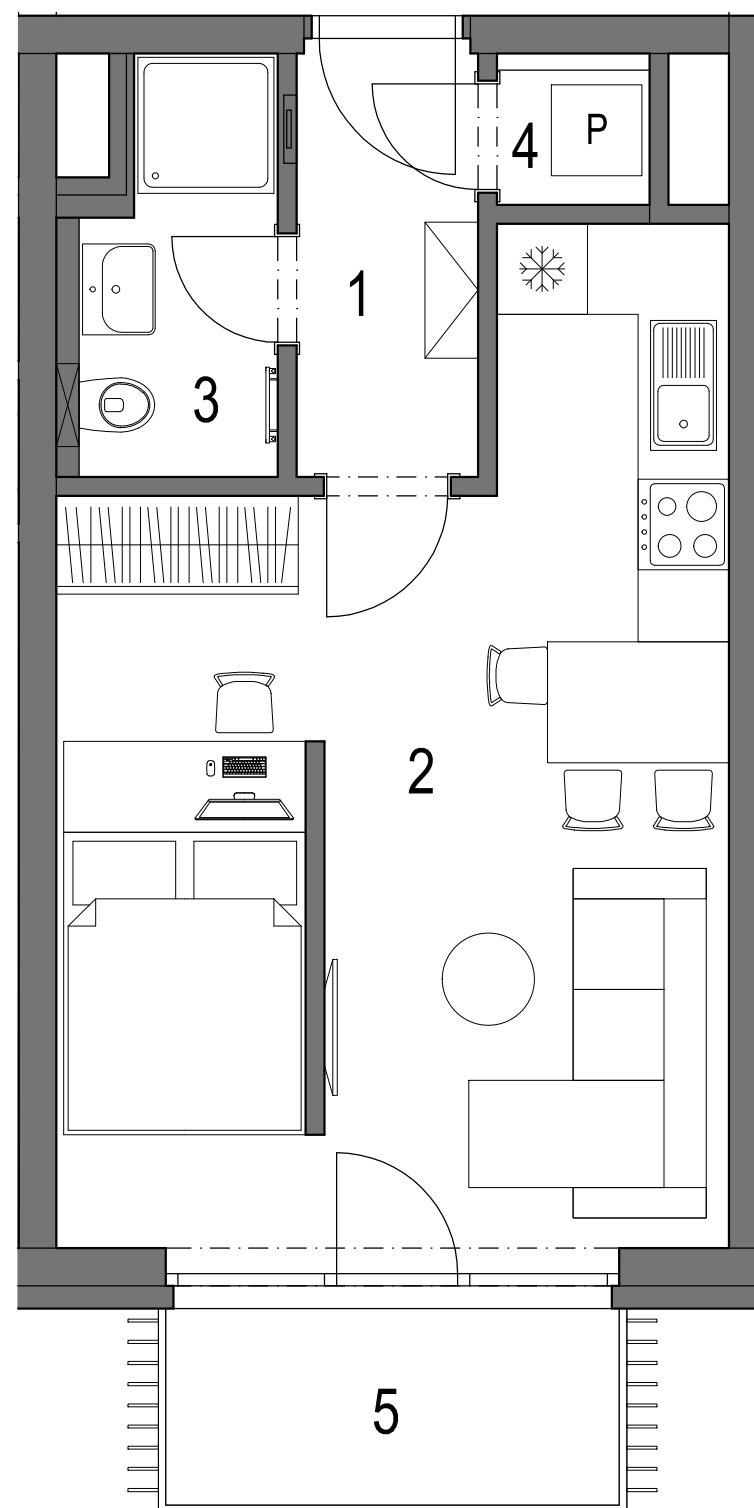

# REZIDENCE PRAŽSKÁ BENEŠOV

PŮDORYS 3.NP

POHLED NA DŮM

### BYT **D.3.06** (jednotka **78**)

1+kk

3.NP

| OZNAČENÍ                      | MÍSTNOST           | PLOCHA                    |
|-------------------------------|--------------------|---------------------------|
| 1                             | VSTUPNÍ HALA       | 3,5 m <sup>2</sup>        |
| 2                             | OBÝVACÍ POKOJ + KK | 25,1 m <sup>2</sup>       |
| 3                             | KOUPELNA           | 3,3 m <sup>2</sup>        |
| 4                             | KOMORA             | 1,0 m <sup>2</sup>        |
| CELKOVÁ VNITŘNÍ UŽITNÁ PLOCHA |                    | 32,9 m <sup>2</sup>       |
| PODLAHOVÁ PLOCHA*             |                    | <b>35,3 m<sup>2</sup></b> |

#### OSTATNÍ PLOCHY

|   |        |
|---|--------|
| 5 | BALKÓN |
|---|--------|

\* Výpočet podlahové plochy dle Nařízení vlády č. 366/2013 Sb.

Zařízení jednotky je pouze ilustrativní a není součástí dodávky.  
Vybavení domu a jednotky je specifikováno v popisu standardu.