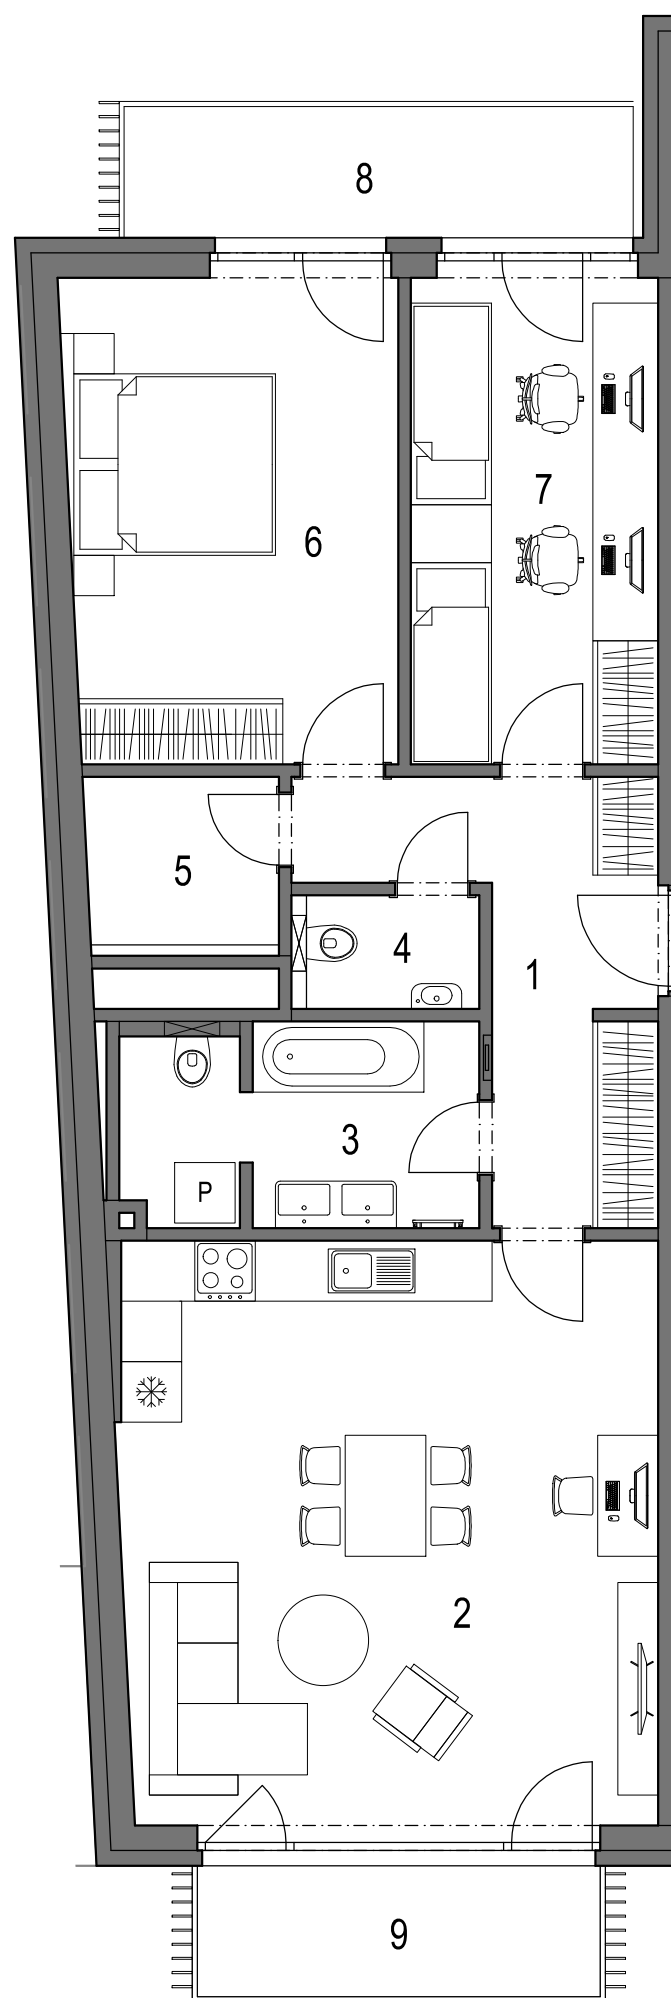

REZIDENCE PRAŽSKÁ BENEŠOV

PŮDORYS 3.NP

POHLED NA DŮM

REZIDENCE PRAŽSKÁ BENEŠOV 1. ETAPA bytový dům BCD Benešov u Prahy

BYT **D.3.01** (jednotka **73**)

3+kk

3.NP

OZNAČENÍ	MÍSTNOST	PLOCHA
1	VSTUPNÍ HALA	10,0 m ²
2	OBÝVACÍ POKOJ + KK	31,4 m ²
3	KOUPELNA	6,9 m ²
4	WC	2,0 m ²
5	KOMORA	3,2 m ²
6	LOŽNICE	16,0 m ²
7	POKOJ	12,2 m ²
CELKOVÁ VNITŘNÍ UŽITNÁ PLOCHA		81,7 m ²
PODLAHOVÁ PLOCHA*		85,8 m²

OSTATNÍ PLOCHY

8	BALKÓN
9	BALKÓN

* Výpočet podlahové plochy dle Nařízení vlády č. 366/2013 Sb.

Zařízení jednotky je pouze ilustrativní a není součástí dodávky.
Vybavení domu a jednotky je specifikováno v popisu standardu.