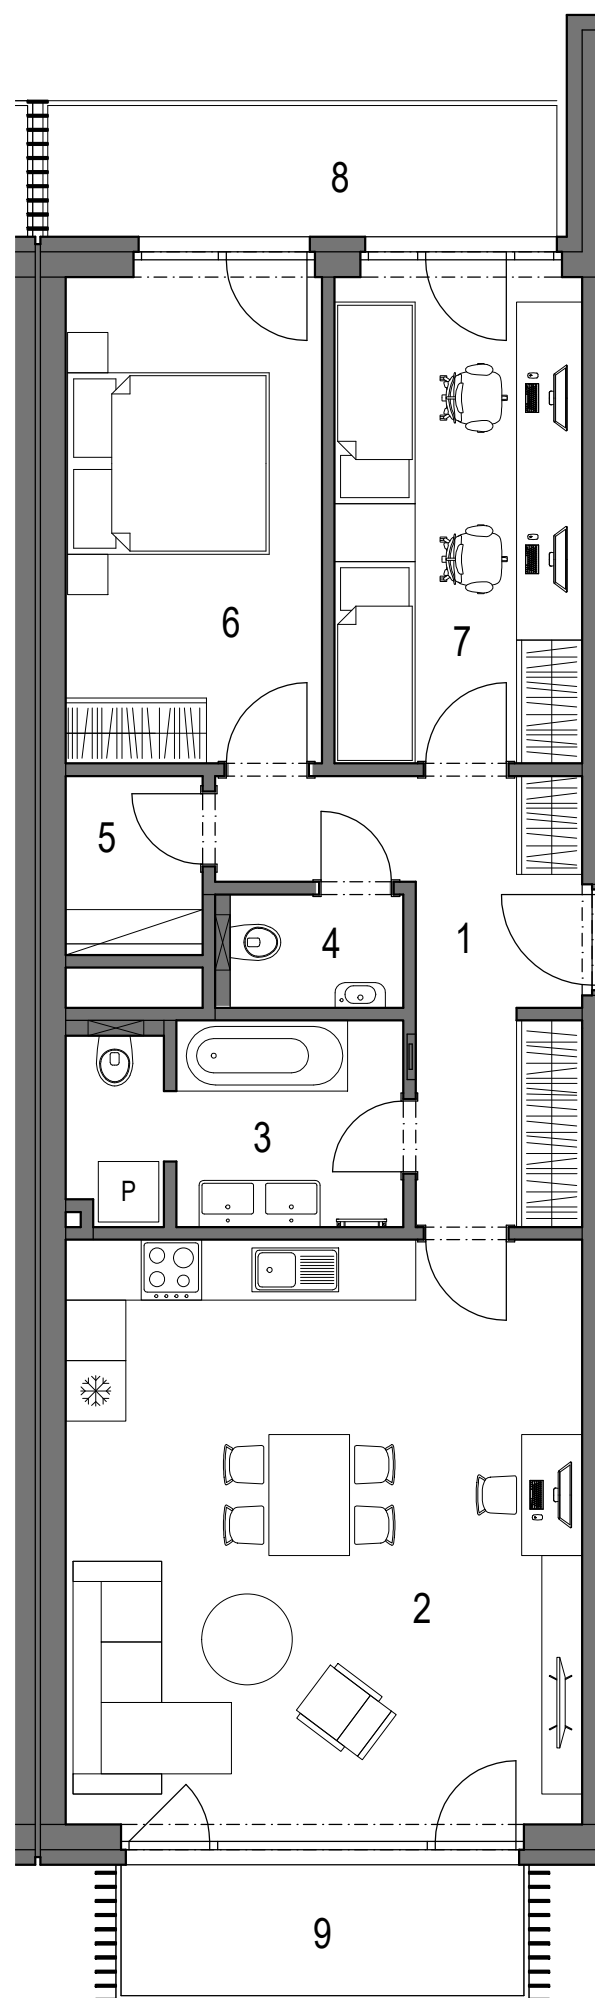

REZIDENCE PRAŽSKÁ BENEŠOV

PŮDORYS 3.NP

POHLED NA DŮM

REZIDENCE PRAŽSKÁ BENEŠOV 1. ETAPA bytový dům BCD Benešov u Prahy

BYT C.3.07 (jednotka 47) 3+kk 3.NP

OZNAČENÍ	MÍSTNOST	PLOCHA
1	VSTUPNÍ HALA	10,0 m ²
2	OBÝVACÍ POKOJ + KK	30,4 m ²
3	KOUPELNA	6,5 m ²
4	WC	2,0 m ²
5	KOMORA	2,3 m ²
6	LOŽNICE	12,6 m ²
7	POKOJ	12,2 m ²
CELKOVÁ VNITŘNÍ UŽITNÁ PLOCHA		76,0 m ²
PODLAHOVÁ PLOCHA*		78,8 m ²

OSTATNÍ PLOCHY

8	BALKÓN
9	BALKÓN

* Výpočet podlahové plochy dle Nařízení vlády č. 366/2013 Sb.

Zařízení jednotky je pouze ilustrativní a není součástí dodávky.
Vybavení domu a jednotky je specifikováno v popisu standardu.