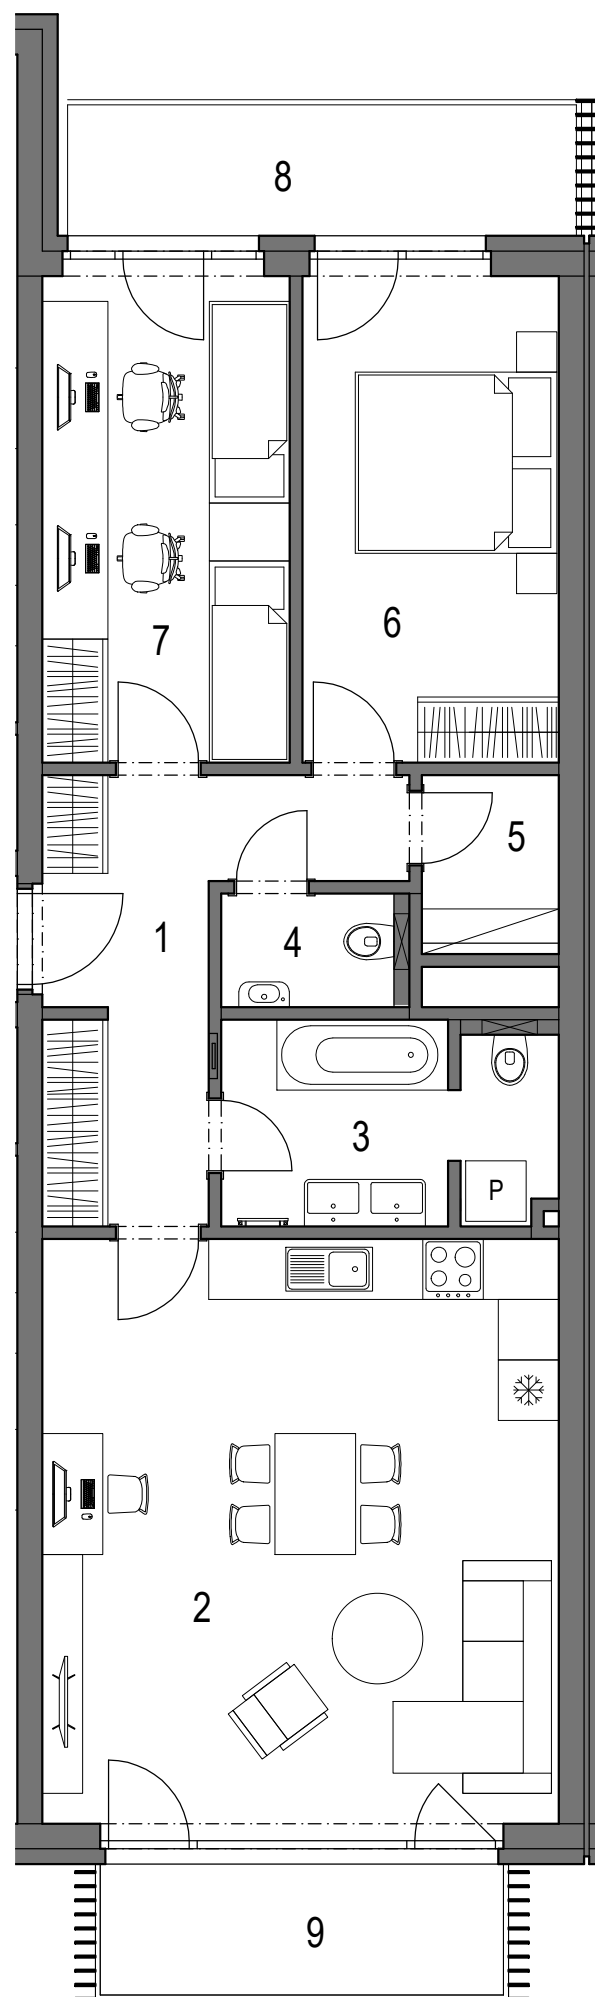

REZIDENCE PRAŽSKÁ BENEŠOV

PŮDORYS 3.NP

POHLED NA DŮM

REZIDENCE PRAŽSKÁ BENEŠOV 1. ETAPA bytový dům BCD Benešov u Prahy

BYT C.3.03 (jednotka 43) 3+kk 3.NP

OZNAČENÍ	MÍSTNOST	PLOCHA
1	VSTUPNÍ HALA	10,0 m ²
2	OBÝVACÍ POKOJ + KK	30,4 m ²
3	KOUPELNA	6,5 m ²
4	WC	2,0 m ²
5	KOMORA	2,3 m ²
6	LOŽNICE	12,6 m ²
7	POKOJ	12,2 m ²
CELKOVÁ VNITŘNÍ UŽITNÁ PLOCHA		76,0 m ²
PODLAHOVÁ PLOCHA*		78,8 m ²

OSTATNÍ PLOCHY

8	BALKÓN
9	BALKÓN

* Výpočet podlahové plochy dle Nařízení vlády č. 366/2013 Sb.

Zařízení jednotky je pouze ilustrativní a není součástí dodávky.
Vybavení domu a jednotky je specifikováno v popisu standardu.