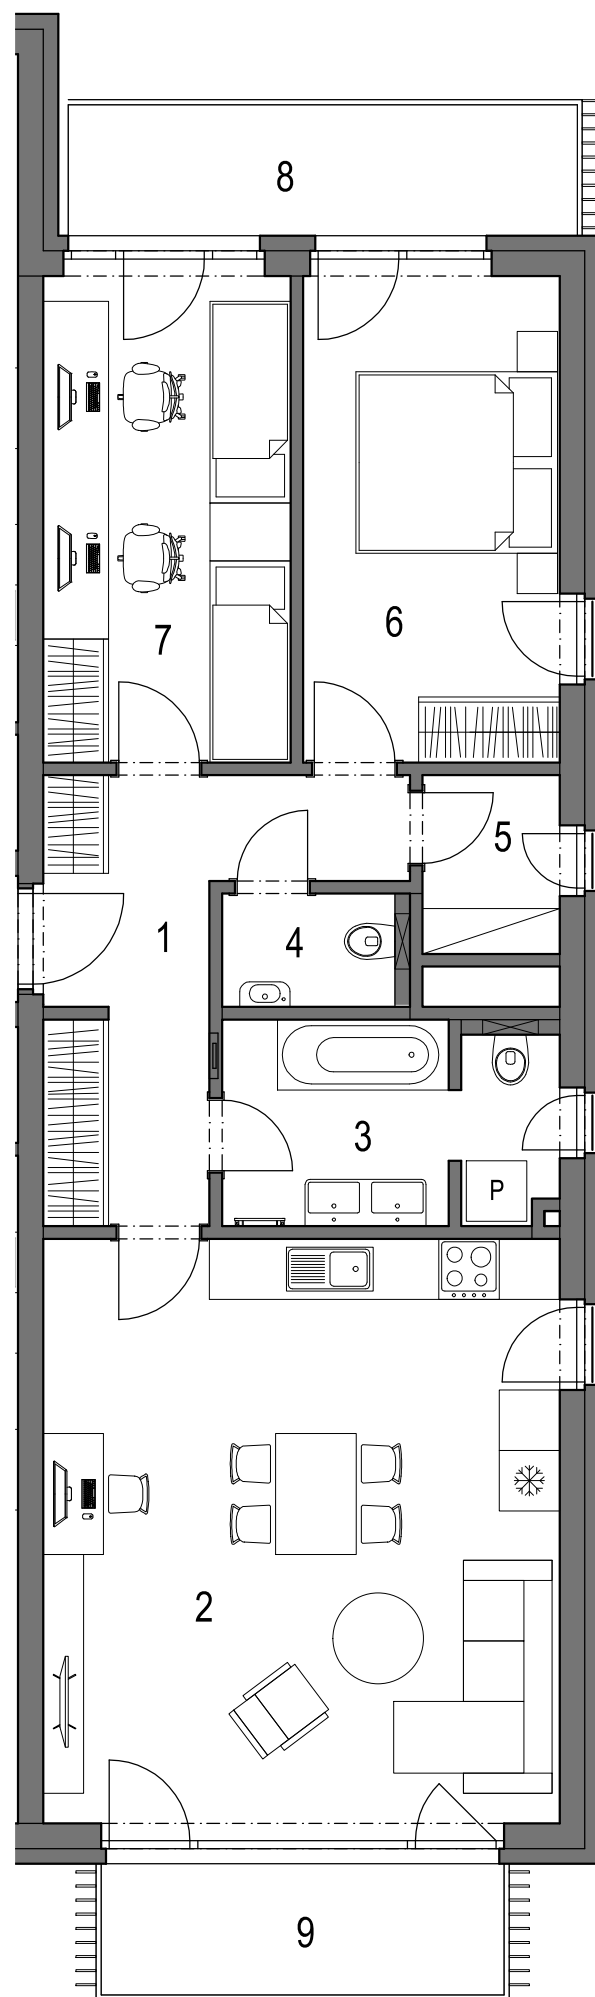

REZIDENCE PRAŽSKÁ — BENEŠOV —

PŮDORYS 3.NP

POHLED NA DŮM

REZIDENCE PRAŽSKÁ BENEŠOV 1. ETAPA bytový dům BCD Benešov u Prahy

BYT **B.3.04** (jednotka **13**) 3+kk 3.NP

OZNAČENÍ	MÍSTNOST	PLOCHA
1	VSTUPNÍ HALA	10,0 m ²
2	OBÝVACÍ POKOJ + KK	30,6 m ²
3	KOUPELNA	6,6 m ²
4	WC	2,0 m ²
5	KOMORA	2,5 m ²
6	LOŽNICE	12,7 m ²
7	POKOJ	12,2 m ²
CELKOVÁ VNITŘNÍ UŽITNÁ PLOCHA		76,6 m ²
PODLAHOVÁ PLOCHA*		78,8 m²

OSTATNÍ PLOCHY

8	BALKÓN
9	BALKÓN

* Výpočet podlahové plochy dle Nařízení vlády č. 366/2013 Sb.

Zařízení jednotky je pouze ilustrativní a není součástí dodávky.
Vybavení domu a jednotky je specifikováno v popisu standardu.