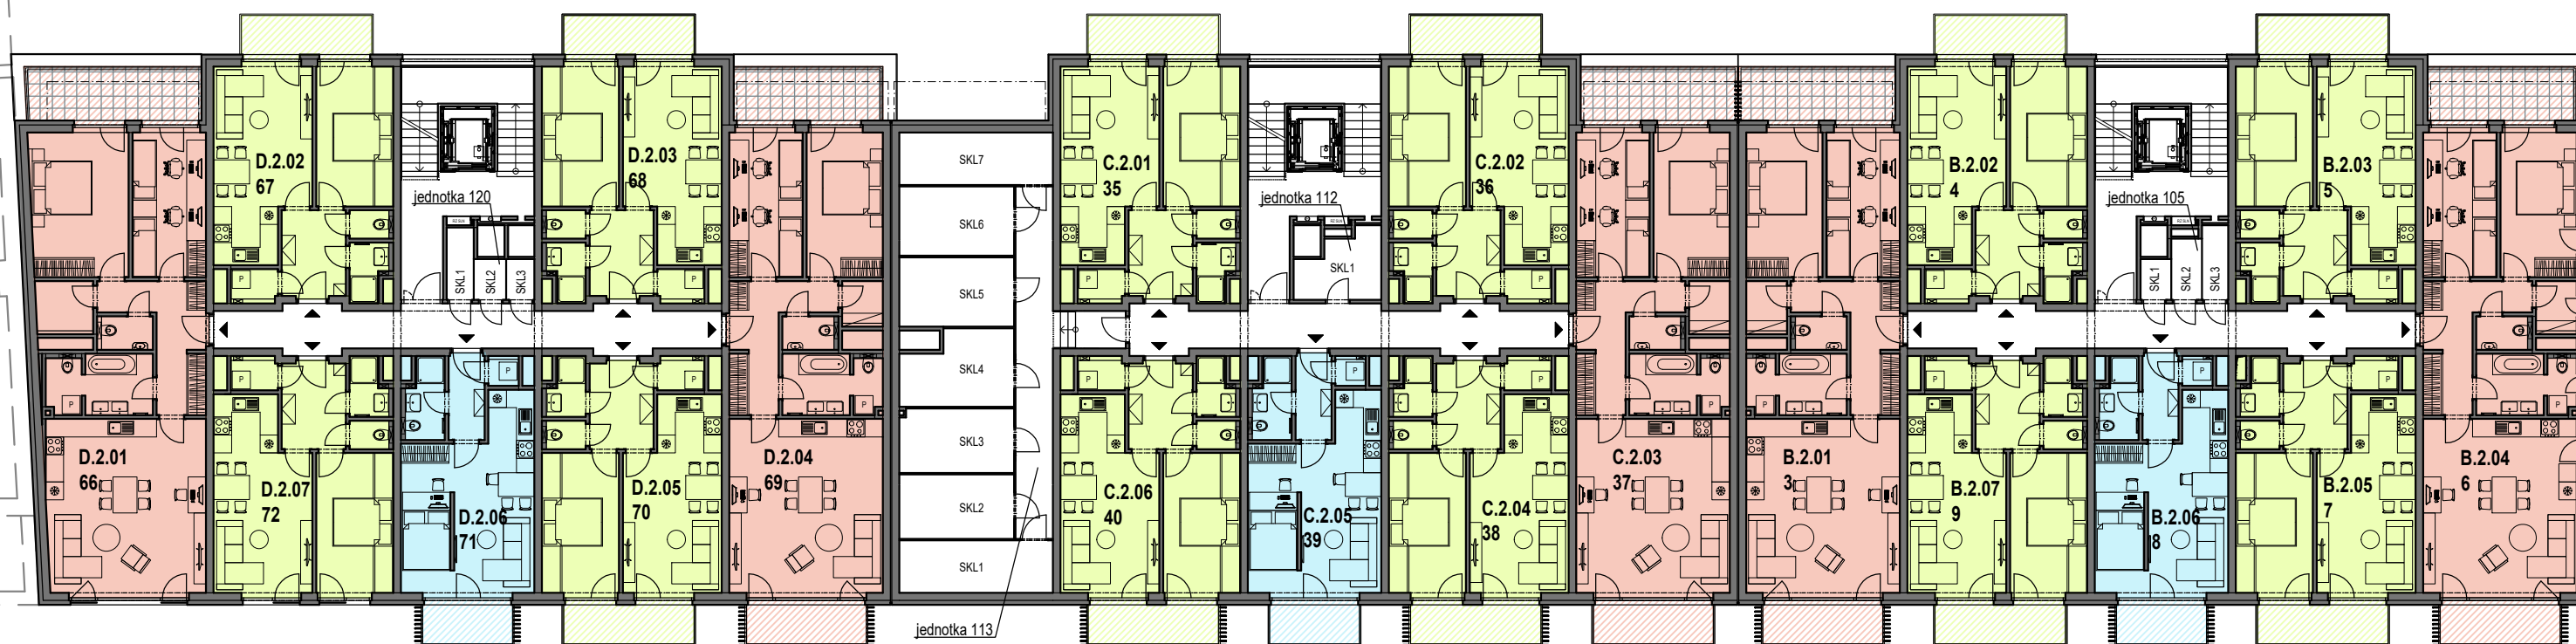

REZIDENCE PRAŽSKÁ — BENEŠOV —

LEGENDA BYTŮ

označení	dispozice	podlahová plocha (m ²)	označení	dispozice	podlahová plocha (m ²)	označení	dispozice	podlahová plocha (m ²)
66 / D.2.01	3+kk	85,8	35 / C.2.01	2+kk	46,9	3 / B.2.01	3+kk	78,8
67 / D.2.02	2+kk	46,9	36 / C.2.02	2+kk	46,9	4 / B.2.02	2+kk	46,9
68 / D.2.03	2+kk	46,9	37 / C.2.03	3+kk	78,8	5 / B.2.03	2+kk	46,9
69 / D.2.04	3+kk	78,8	38 / C.2.04	2+kk	46,9	6 / B.2.04	3+kk	78,8
70 / D.2.05	2+kk	46,9	39 / C.2.05	1+kk	35,3	7 / B.2.05	2+kk	46,9
71 / D.2.06	1+kk	35,3	40 / C.2.06	2+kk	46,9	8 / B.2.06	1+kk	35,3
72 / D.2.07	2+kk	46,9				9 / B.2.07	2+kk	46,9

REZIDENCE PRAŽSKÁ BENEŠOV
1.ETAPA, bytový dům BCD
Benešov u Prahy

PŮDORYS 2.NP

Výpočet podlahové plochy dle Nařízení vlády č. 366/2013 Sb.

Zařízení jednotky je pouze ilustrativní a není součástí dodávky.
Vybavení domu a jednotky je specifikováno v popisu standardu.