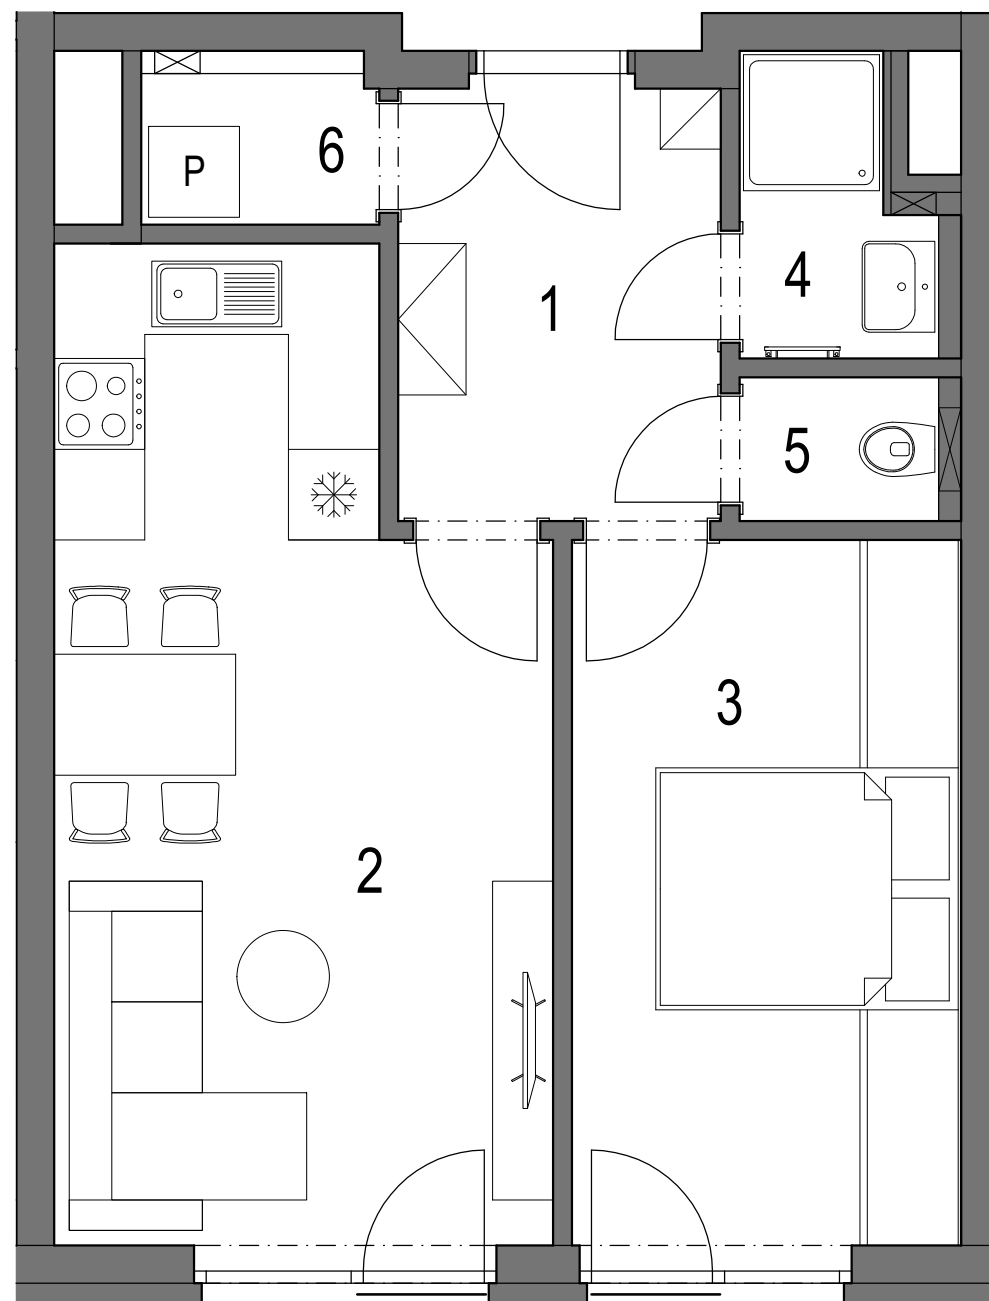

REZIDENCE PRAŽSKÁ BENEŠOV

PŮDORYS 2.NP

POHLED NA DŮM

REZIDENCE PRAŽSKÁ BENEŠOV 1. ETAPA bytový dům BCD Benešov u Prahy

BYT **D.2.07** (jednotka **72**) 2+kk 2.NP

OZNAČENÍ	MÍSTNOST	PLOCHA
1	VSTUPNÍ HALA	6,5 m ²
2	OBÝVACÍ POKOJ + KK	20,0 m ²
3	LOŽNICE	12,3 m ²
4	KOUPELNA	2,4 m ²
5	WC	1,3 m ²
6	KOMORA	1,6 m ²
CELKOVÁ VNITŘNÍ UŽITNÁ PLOCHA		44,1 m ²
PODLAHOVÁ PLOCHA*		46,9 m²

* Výpočet podlahové plochy dle Nařízení vlády č. 366/2013 Sb.

Zařízení jednotky je pouze ilustrativní a není součástí dodávky.
Vybavení domu a jednotky je specifikováno v popisu standardu.

www.rezidenceprazskabenesov.cz
www.sgrealty.cz
www.sladekgroup.cz