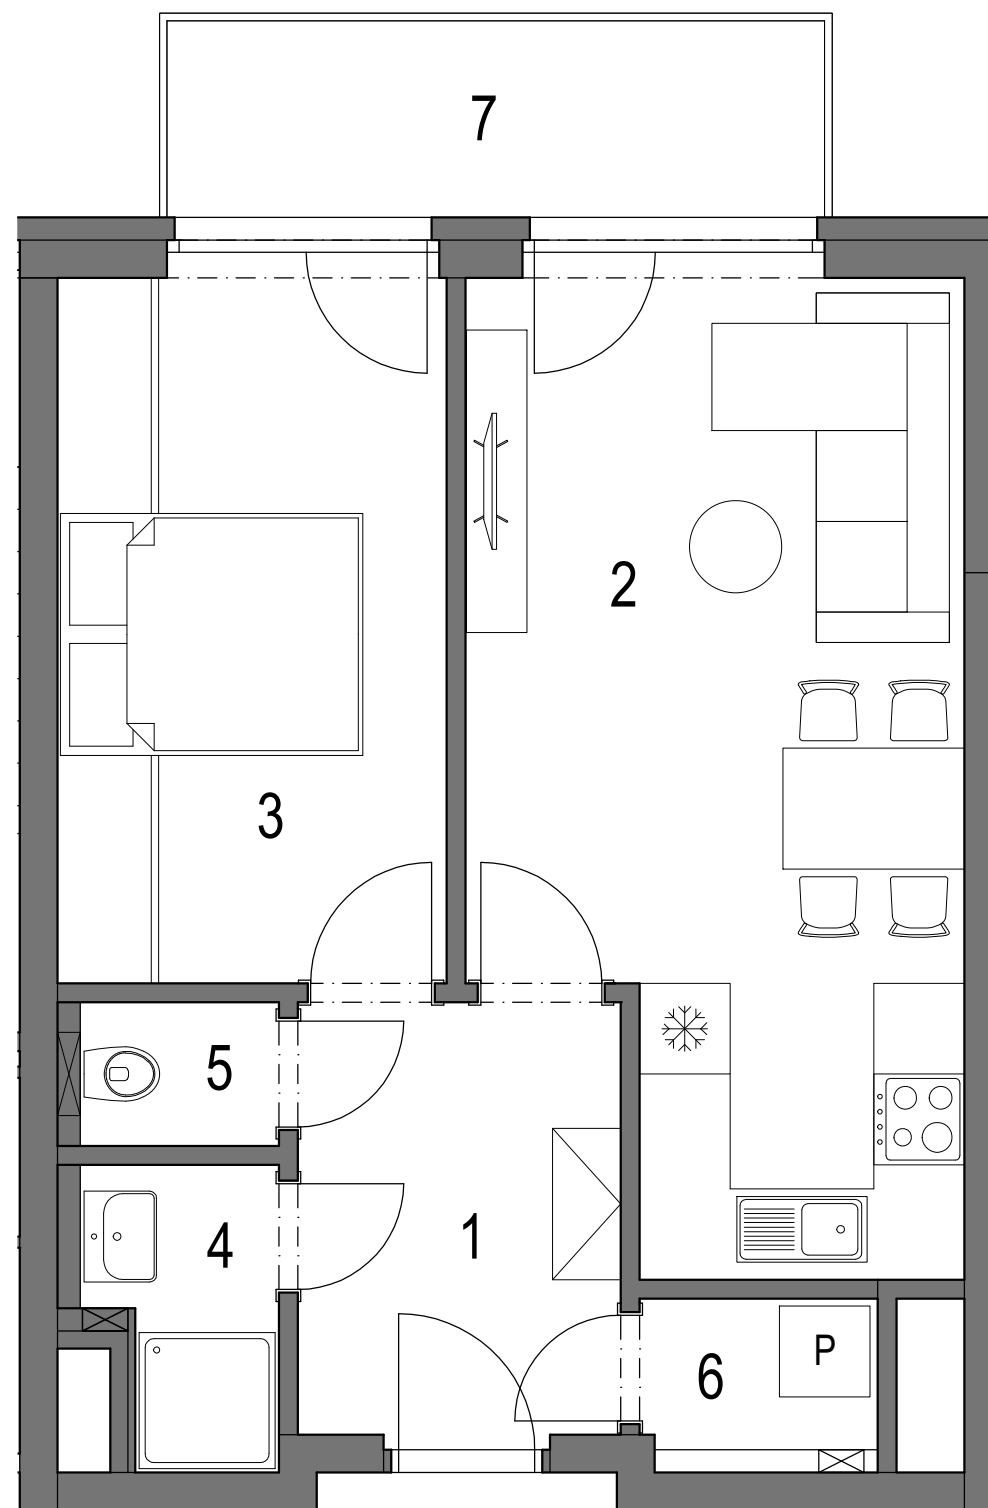

REZIDENCE PRAŽSKÁ BENEŠOV

PŮDORYS 2.NP

POHLED NA DŮM

REZIDENCE PRAŽSKÁ BENEŠOV 1. ETAPA bytový dům BCD Benešov u Prahy

BYT D.2.03 (jednotka 68)
2+kk
2.NP

OZNAČENÍ	MÍSTNOST	PLOCHA
1	VSTUPNÍ HALA	6,5 m ²
2	OBÝVACÍ POKOJ + KK	20,0 m ²
3	LOŽNICE	12,3 m ²
4	KOUPELNA	2,4 m ²
5	WC	1,3 m ²
6	KOMORA	1,6 m ²
CELKOVÁ VNITŘNÍ UŽITNÁ PLOCHA		44,1 m ²
PODLAHOVÁ PLOCHA*		46,9 m ²

OSTATNÍ PLOCHY

7 BALKÓN

* Výpočet podlahové plochy dle Nařízení vlády č. 366/2013 Sb.

Zařízení jednotky je pouze ilustrativní a není součástí dodávky.
Vybavení domu a jednotky je specifikováno v popisu standardu.