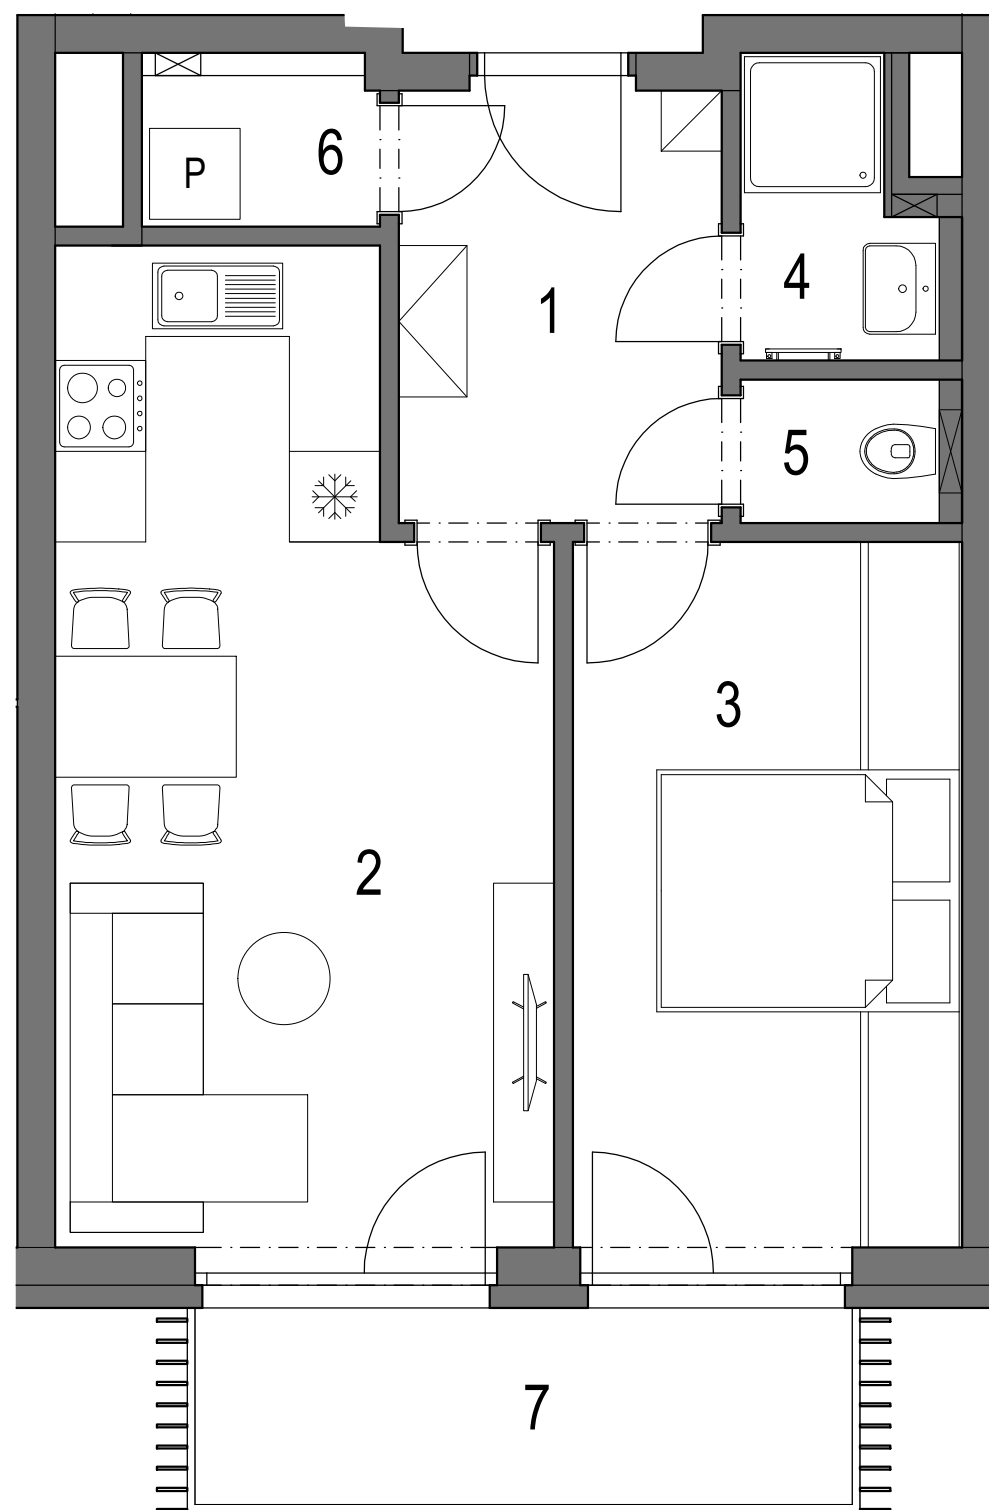

REZIDENCE PRAŽSKÁ BENEŠOV

PŮDORYS 2.NP

POHLED NA DŮM

REZIDENCE PRAŽSKÁ BENEŠOV 1. ETAPA bytový dům BCD Benešov u Prahy

BYT C.2.06 (jednotka 40) 2+kk 2.NP

OZNAČENÍ	MÍSTNOST	PLOCHA
1	VSTUPNÍ HALA	6,5 m ²
2	OBÝVACÍ POKOJ + KK	20,0 m ²
3	LOŽNICE	12,3 m ²
4	KOUPELNA	2,4 m ²
5	WC	1,3 m ²
6	KOMORA	1,6 m ²
CELKOVÁ VNITŘNÍ UŽITNÁ PLOCHA		44,1 m ²
PODLAHOVÁ PLOCHA*		46,9 m ²

OSTATNÍ PLOCHY

7	BALKÓN
---	--------

* Výpočet podlahové plochy dle Nařízení vlády č. 366/2013 Sb.

Zařízení jednotky je pouze ilustrativní a není součástí dodávky.
Vybavení domu a jednotky je specifikováno v popisu standardu.