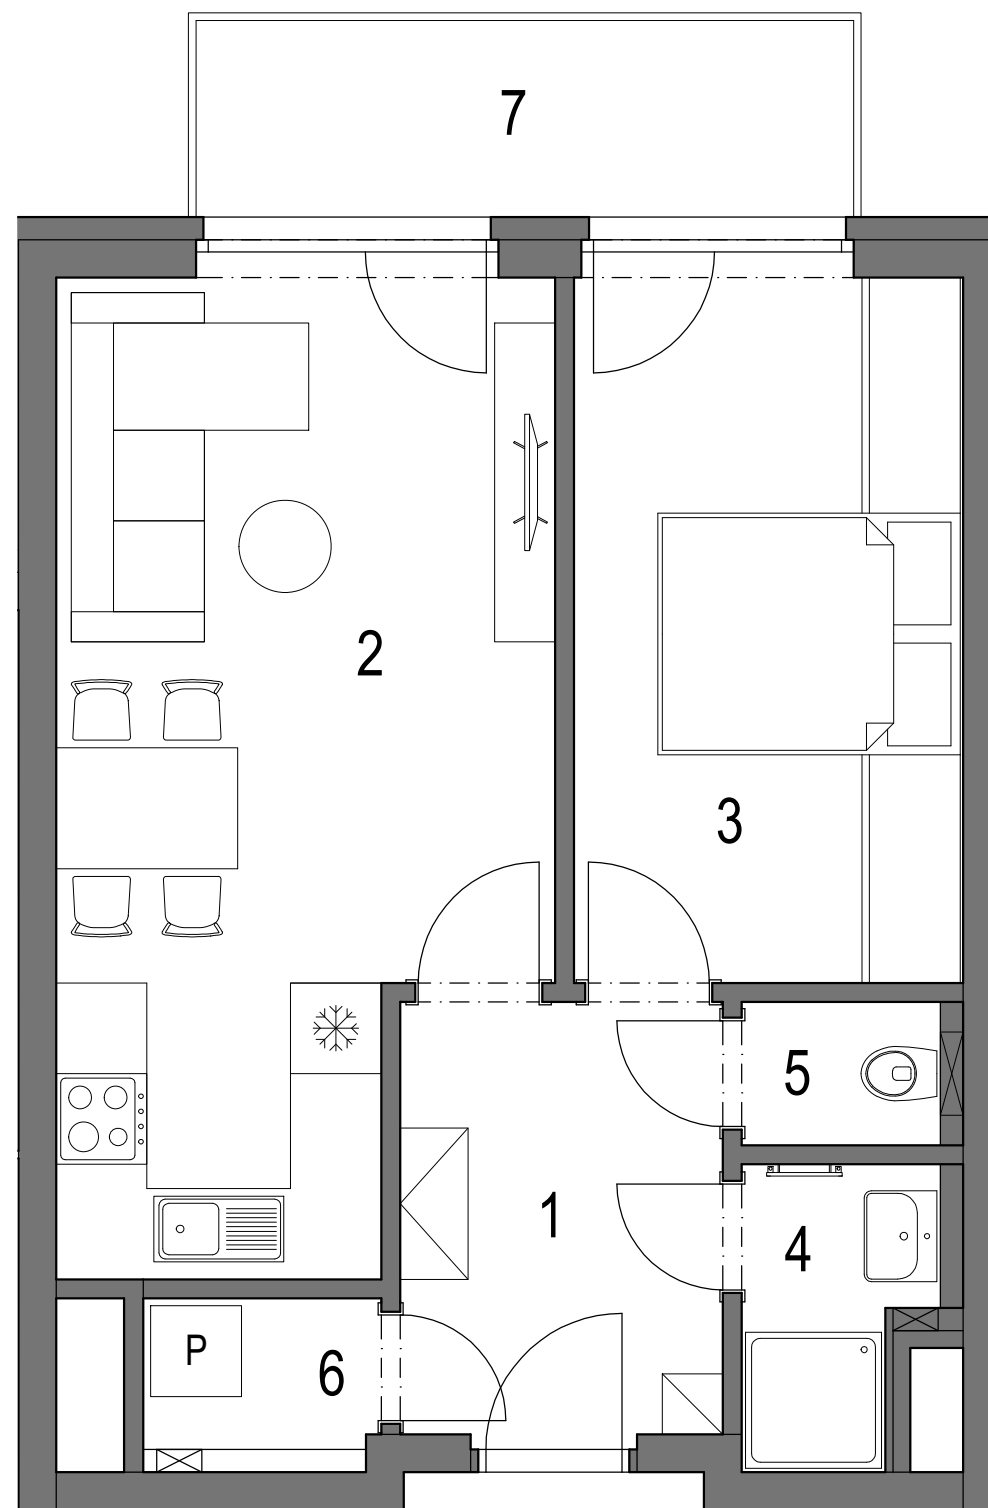

REZIDENCE PRAŽSKÁ BENEŠOV

PŮDORYS 2.NP

POHLED NA DŮM

REZIDENCE PRAŽSKÁ BENEŠOV 1. ETAPA bytový dům BCD Benešov u Prahy

BYT C.2.01 (jednotka 35) 2+kk 2.NP

OZNAČENÍ	MÍSTNOST	PLOCHA
1	VSTUPNÍ HALA	6,5 m ²
2	OBÝVACÍ POKOJ + KK	20,0 m ²
3	LOŽNICE	12,3 m ²
4	KOUPELNA	2,4 m ²
5	WC	1,3 m ²
6	KOMORA	1,6 m ²
CELKOVÁ VNITŘNÍ UŽITNÁ PLOCHA		44,1 m ²
PODLAHOVÁ PLOCHA*		46,9 m ²

OSTATNÍ PLOCHY

7	BALKÓN
---	--------

* Výpočet podlahové plochy dle Nařízení vlády č. 366/2013 Sb.

Zařízení jednotky je pouze ilustrativní a není součástí dodávky.
Vybavení domu a jednotky je specifikováno v popisu standardu.