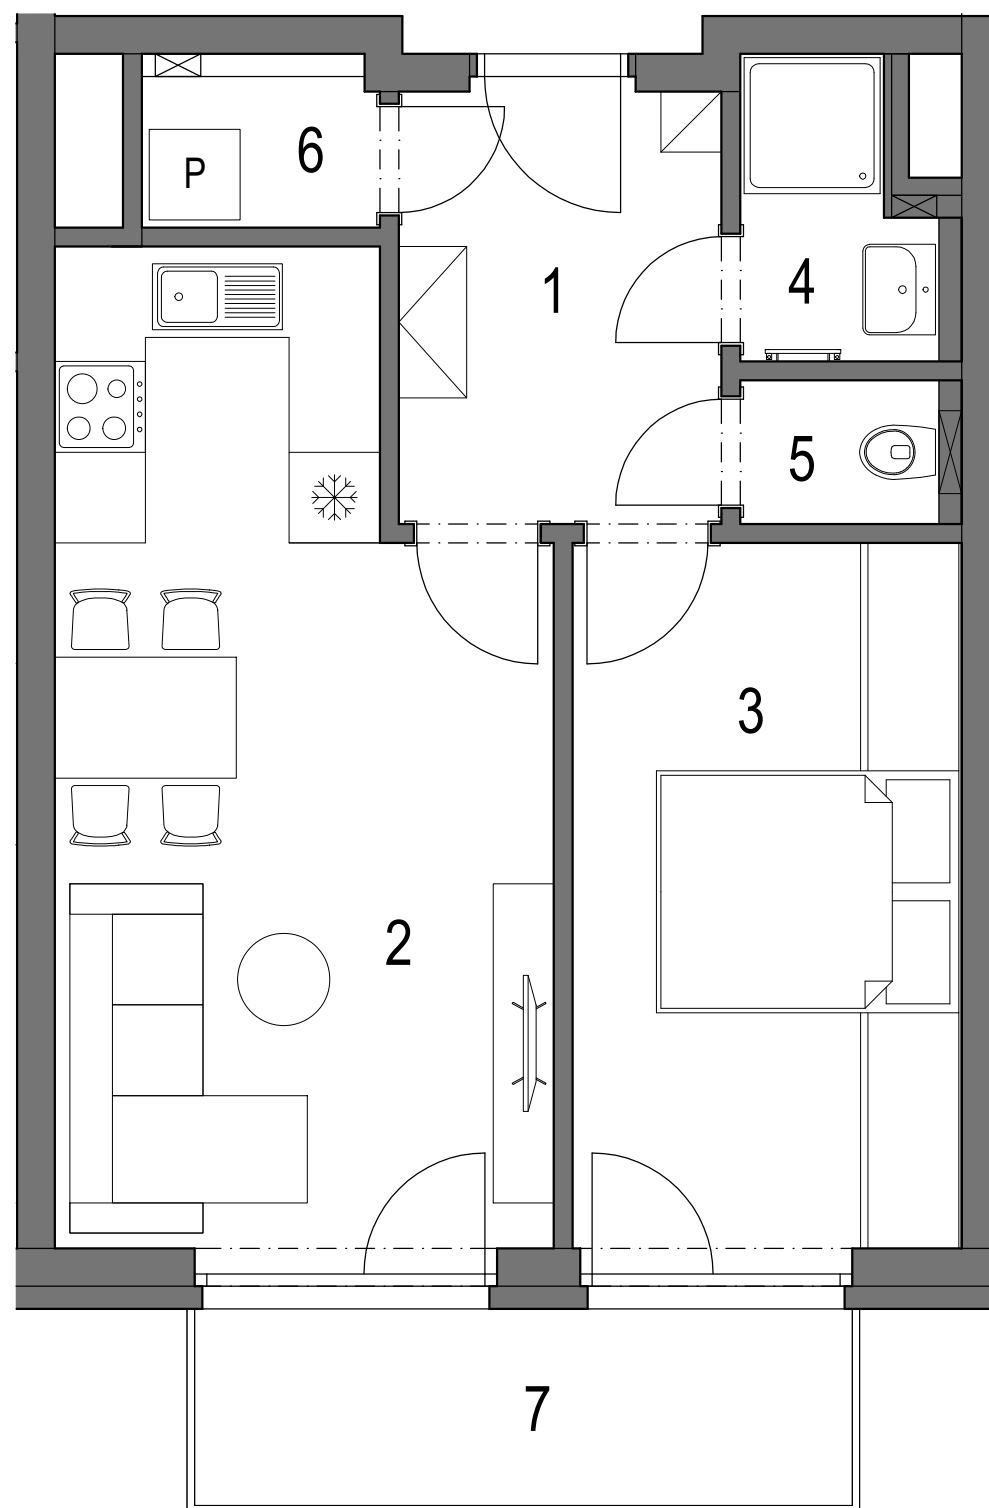

REZIDENCE PRAŽSKÁ BENEŠOV

PŮDORYS 2.NP

POHLED NA DŮM

REZIDENCE PRAŽSKÁ BENEŠOV 1. ETAPA bytový dům BCD Benešov u Prahy

BYT **B.2.07** (jednotka **9**) 2+kk 2.NP

OZNAČENÍ	MÍSTNOST	PLOCHA
1	VSTUPNÍ HALA	6,5 m ²
2	OBÝVACÍ POKOJ + KK	20,0 m ²
3	LOŽNICE	12,3 m ²
4	KOUPELNA	2,4 m ²
5	WC	1,3 m ²
6	KOMORA	1,6 m ²
CELKOVÁ VNITŘNÍ UŽITNÁ PLOCHA		44,1 m ²
PODLAHOVÁ PLOCHA*		46,9 m²

OSTATNÍ PLOCHY

7	BALKÓN
---	--------

* Výpočet podlahové plochy dle Nařízení vlády č. 366/2013 Sb.

Zařízení jednotky je pouze ilustrativní a není součástí dodávky.
Vybavení domu a jednotky je specifikováno v popisu standardu.