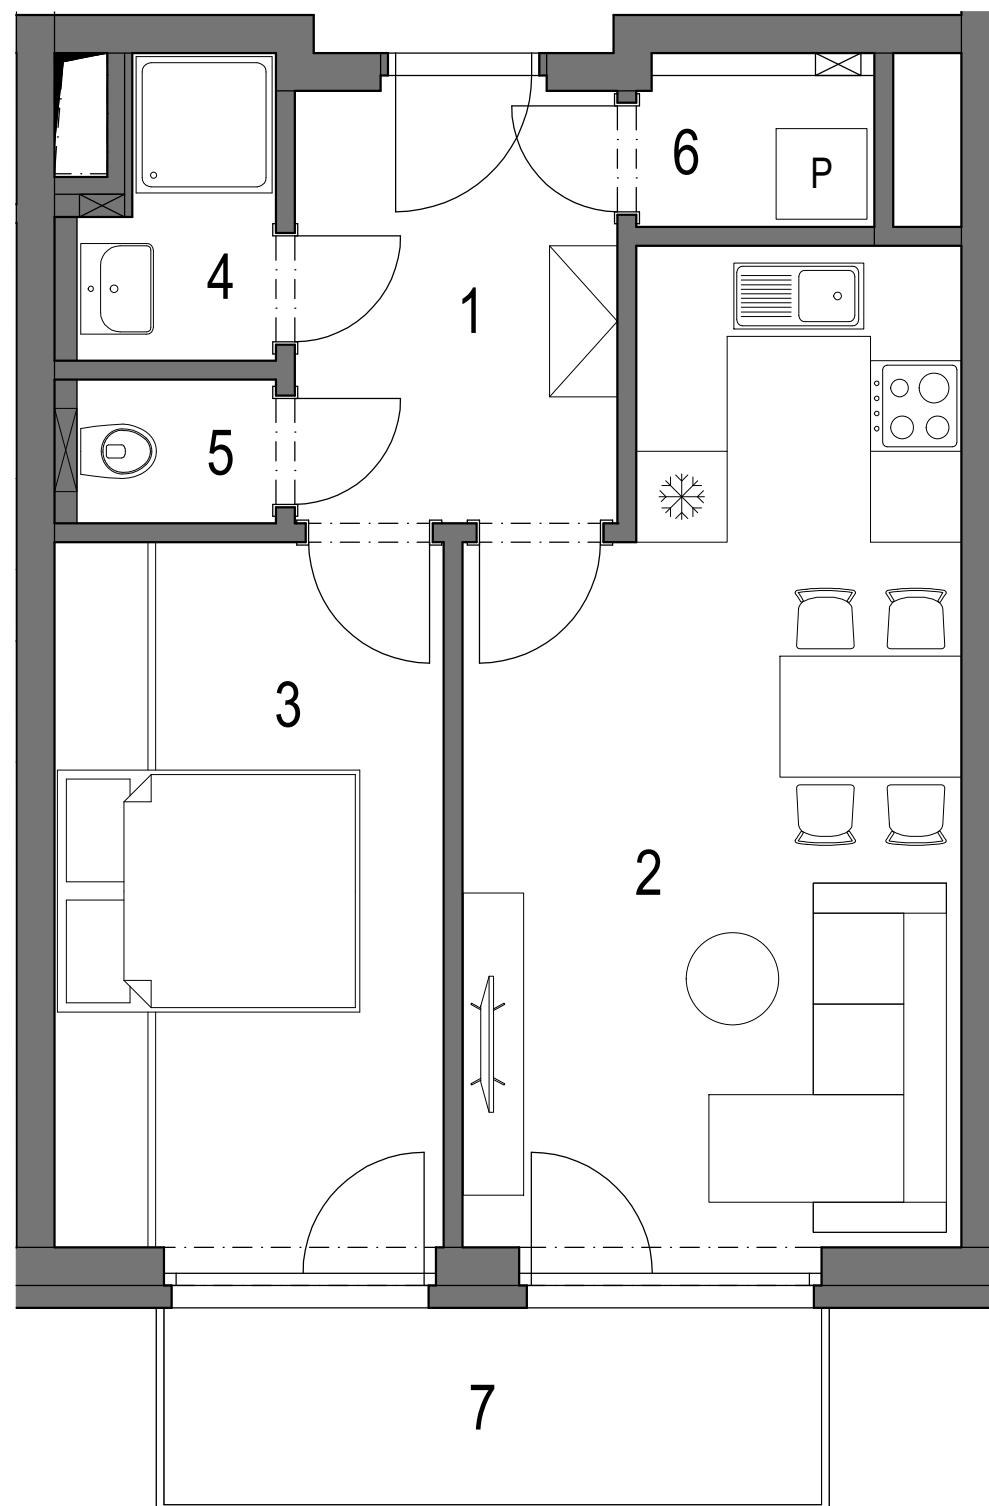

REZIDENCE PRAŽSKÁ BENEŠOV

PŮDORYS 2.NP

POHLED NA DŮM

REZIDENCE PRAŽSKÁ BENEŠOV 1. ETAPA bytový dům BCD Benešov u Prahy

BYT **B.2.05** (jednotka **7**) 2+kk 2.NP

OZNAČENÍ	MÍSTNOST	PLOCHA
1	VSTUPNÍ HALA	6,4 m ²
2	OBÝVACÍ POKOJ + KK	20,0 m ²
3	LOŽNICE	12,3 m ²
4	KOUPELNA	2,4 m ²
5	WC	1,3 m ²
6	KOMORA	1,7 m ²
CELKOVÁ VNITŘNÍ UŽITNÁ PLOCHA		44,1 m ²
PODLAHOVÁ PLOCHA*		46,9 m²

OSTATNÍ PLOCHY

7	BALKÓN
---	--------

* Výpočet podlahové plochy dle Nařízení vlády č. 366/2013 Sb.

Zařízení jednotky je pouze ilustrativní a není součástí dodávky.
Vybavení domu a jednotky je specifikováno v popisu standardu.