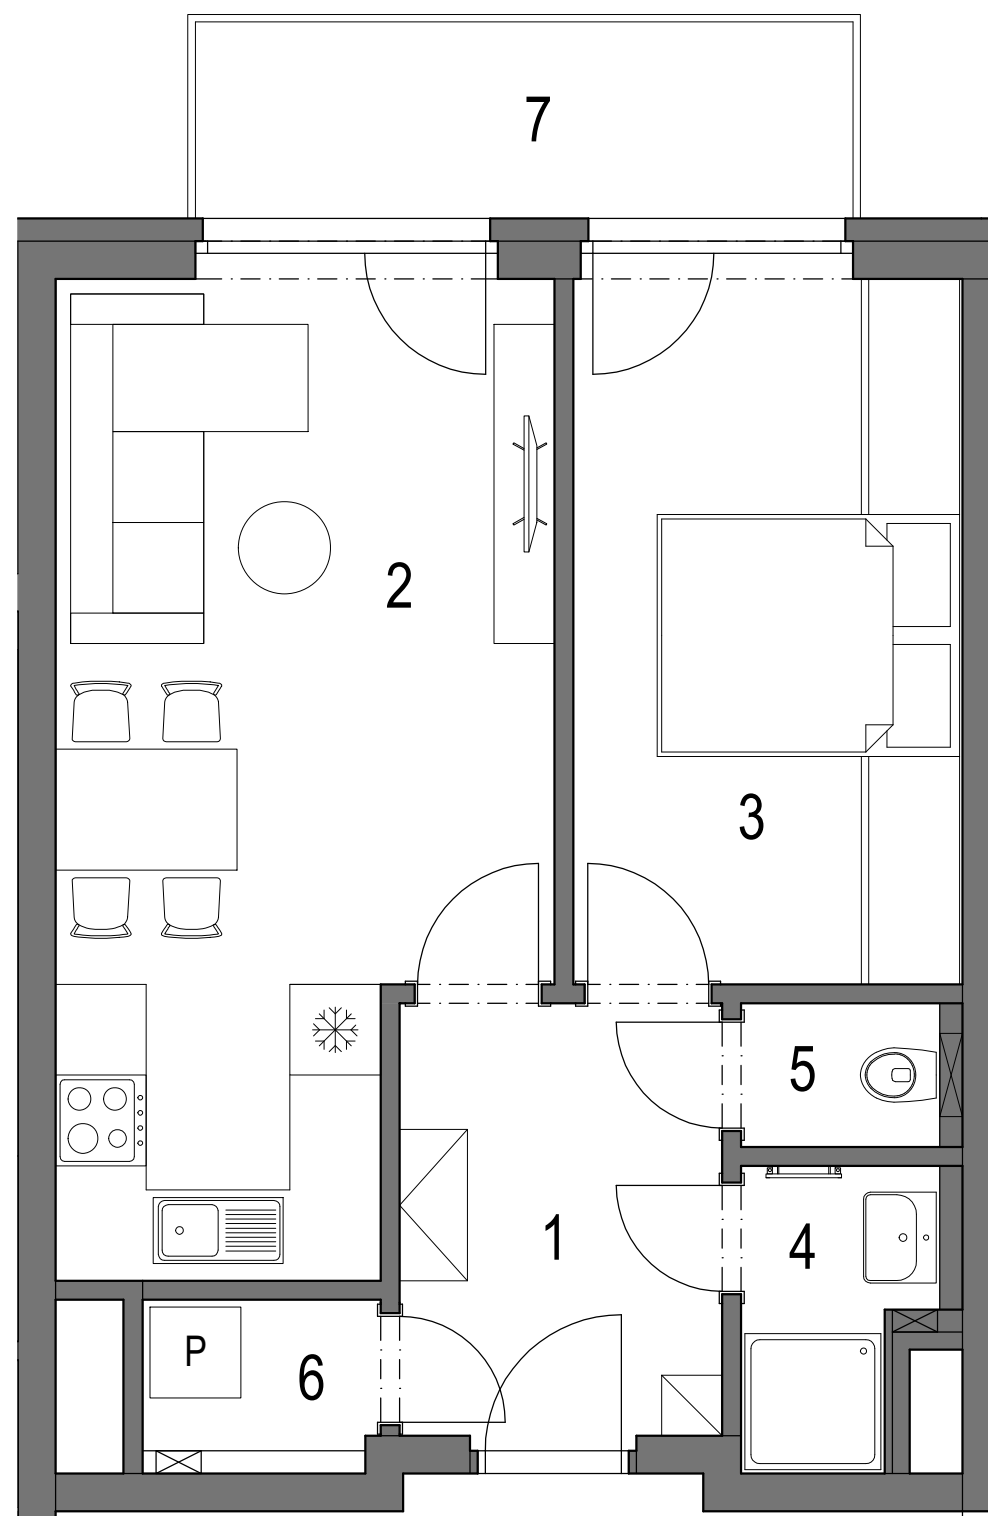

REZIDENCE PRAŽSKÁ BENEŠOV

PŮDORYS 2.NP

POHLED NA DŮM

REZIDENCE PRAŽSKÁ BENEŠOV 1. ETAPA bytový dům BCD Benešov u Prahy

BYT **B.2.02** (jednotka 4) 2+kk 2.NP

| OZNAČENÍ | MÍSTNOST | PLOCHA |
|-------------------------------|--------------------|---------------------|
| 1 | VSTUPNÍ HALA | 6,5 m ² |
| 2 | OBÝVACÍ POKOJ + KK | 20,0 m ² |
| 3 | LOŽNICE | 12,3 m ² |
| 4 | KOUPELNA | 2,4 m ² |
| 5 | WC | 1,3 m ² |
| 6 | KOMORA | 1,6 m ² |
| CELKOVÁ VNITŘNÍ UŽITNÁ PLOCHA | | 44,1 m ² |
| PODLAHOVÁ PLOCHA* | | 46,9 m ² |

OSTATNÍ PLOCHY

| | |
|---|--------|
| 7 | BALKÓN |
|---|--------|

* Výpočet podlahové plochy dle Nařízení vlády č. 366/2013 Sb.

Zařízení jednotky je pouze ilustrativní a není součástí dodávky.
Vybavení domu a jednotky je specifikováno v popisu standardu.